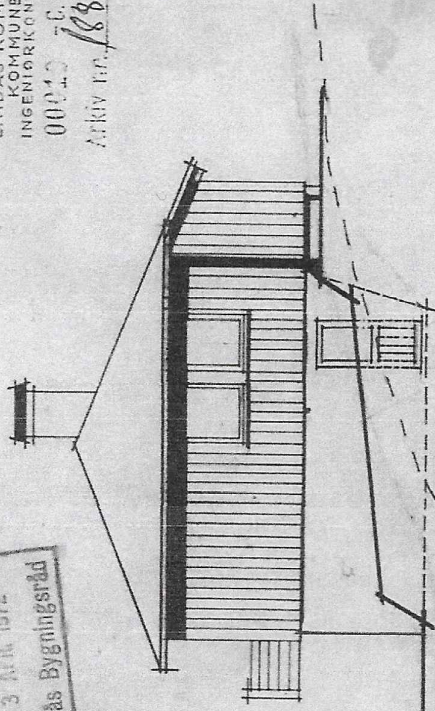

GODTEKE
13 APR. 1972
Lindås Bygningsskild

LINDÅS KOMMUNE
KOMMUNE-
INGENIØRKONTOR
00040 C. 1. 72
ARKIV NR. 188

SYD-ØST

NORD-ØST

NORD-VEST

SYD-VEST

Tøikning n.s

Fasader
Som bygd i 1972

TYPE 111
FASAD
M=1
NACIV