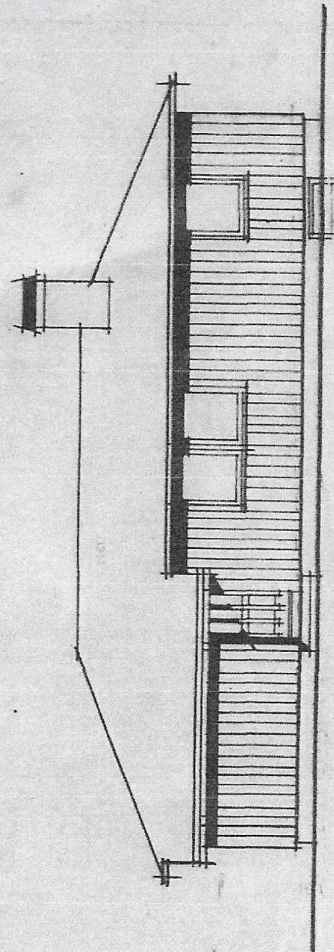

GODTEKE
13 APR. 1972
Lindås Bygningsskild

LINDÅS KOMMUNE
KOMMUNE-
INGENIØRKONTOR
00040 C. 1. 72
ARKIV NR. 188

SYD-ØST

NORD-ØST

NORD-VEST

SYD-VEST

Tøikning n.s

Fasader
Som bygd i 1972

TYPE 111
FASAD
M=1
NACIV