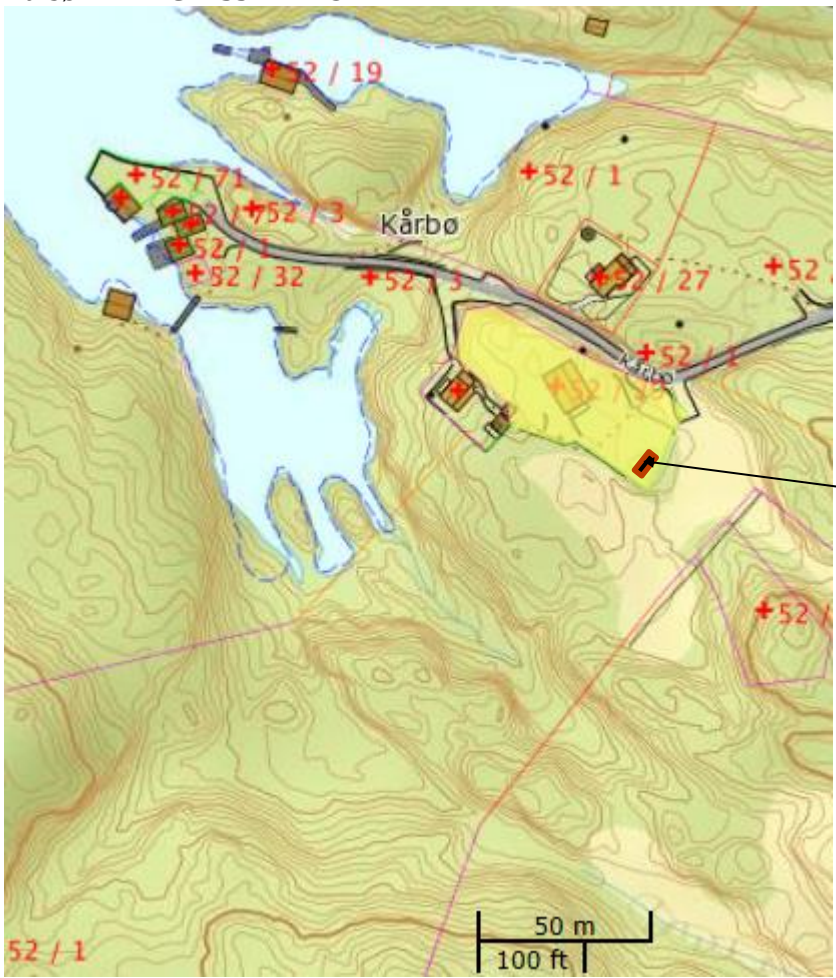

Kårbo 44 ----Gnr 352 Bnr29

→
Plassering
hagestue