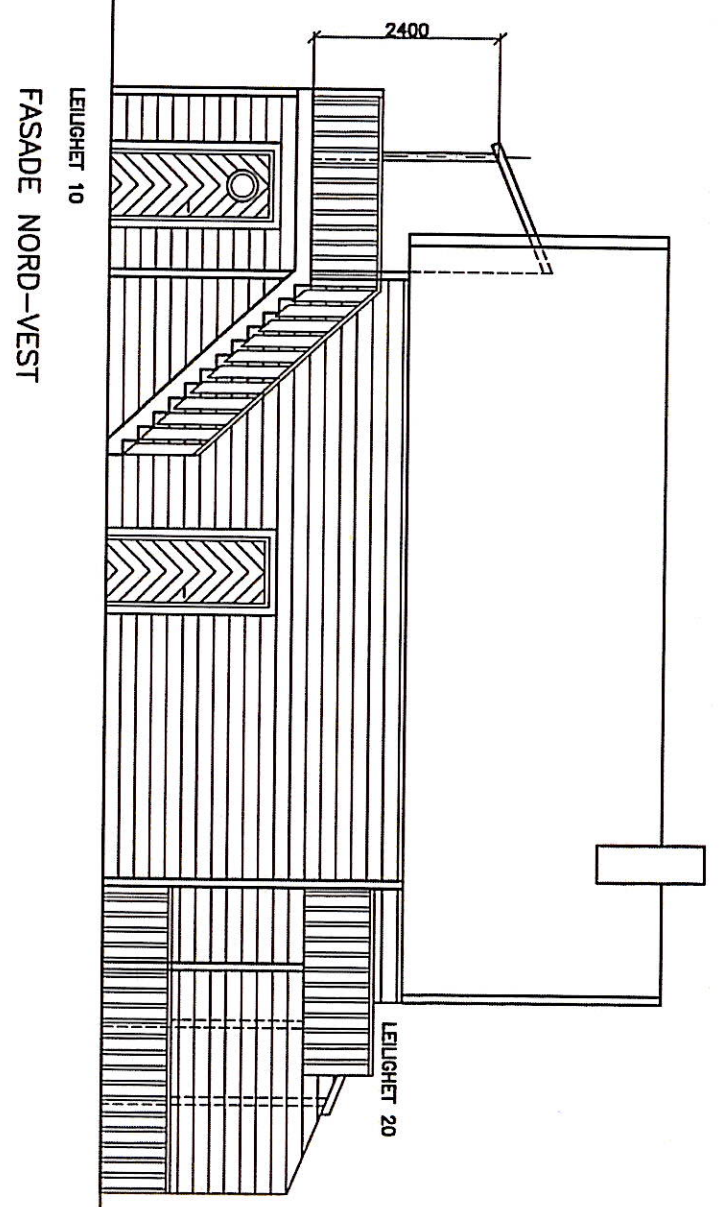

SEKSION 4 i SAMLET  
MARKVEGEN 154-156

SEKSION 4 i SAMLET  
MARKVEGEN 154-156

SOM BYGGET

KVALHEIM FRITDSSENTER AS  
 KVALHEIMNESSET, RADØY KOMMUNE  
 ROBBUEN, ENHET 35 - 38, FASADER  
 5.103 - B  
 15  
 Siv.ing. Atle Sundal  
 22.02.07