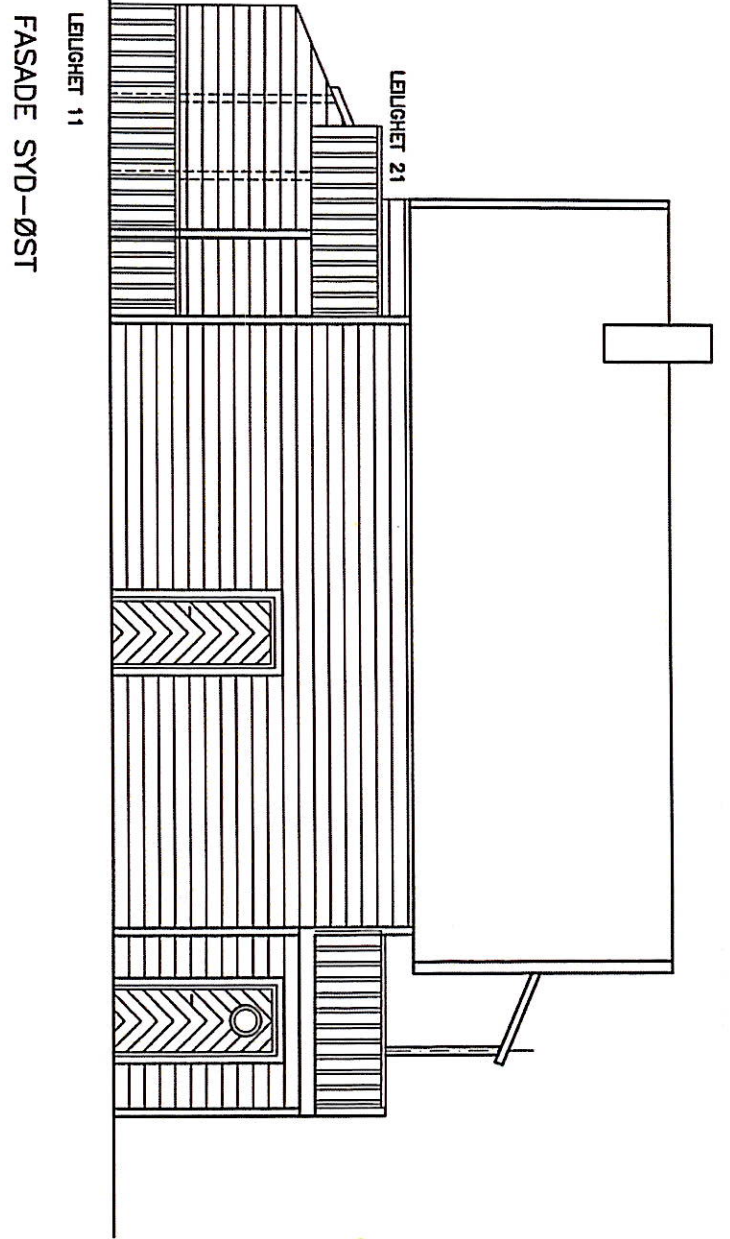

SEKSION 4 i SAMLET  
MARKVEGEN 154-156

SEKSION 4 i SAMLET  
MARKVEGEN 154-156

SOM BYGGET

KVALHEIM FRITDSSENTER AS  
 KVALHEIMNESSET, RADØY KOMMUNE  
 ROBBUEN, ENHET 35 - 38, FASADER  
 5.103 - B  
 15  
 Siv.ing. Atle Sundal  
 22.02.07