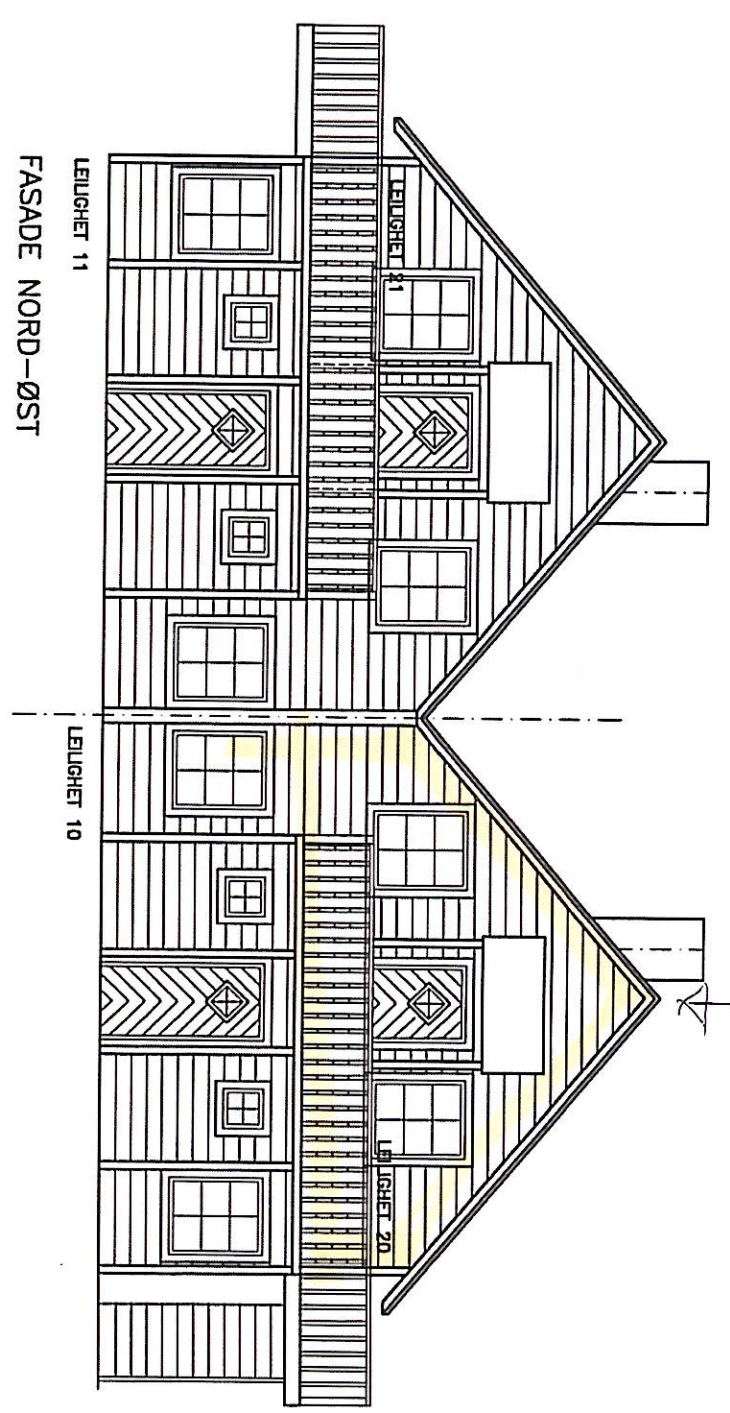

SEKSION 4 i SAMLET  
MARKVEGEN 154-156

SEKSION 4 i SAMLET  
MARKVEGEN 154-156

SOM BYGGET

KVALHEIM FRITDSSENTER AS  
 KVALHEIMNESSET, RADØY KOMMUNE  
 ROBBUEN, ENHET 35 - 38, FASADER  
 5.103 - B  
 15  
 Siv.ing. Atle Sundal  
 22.02.07