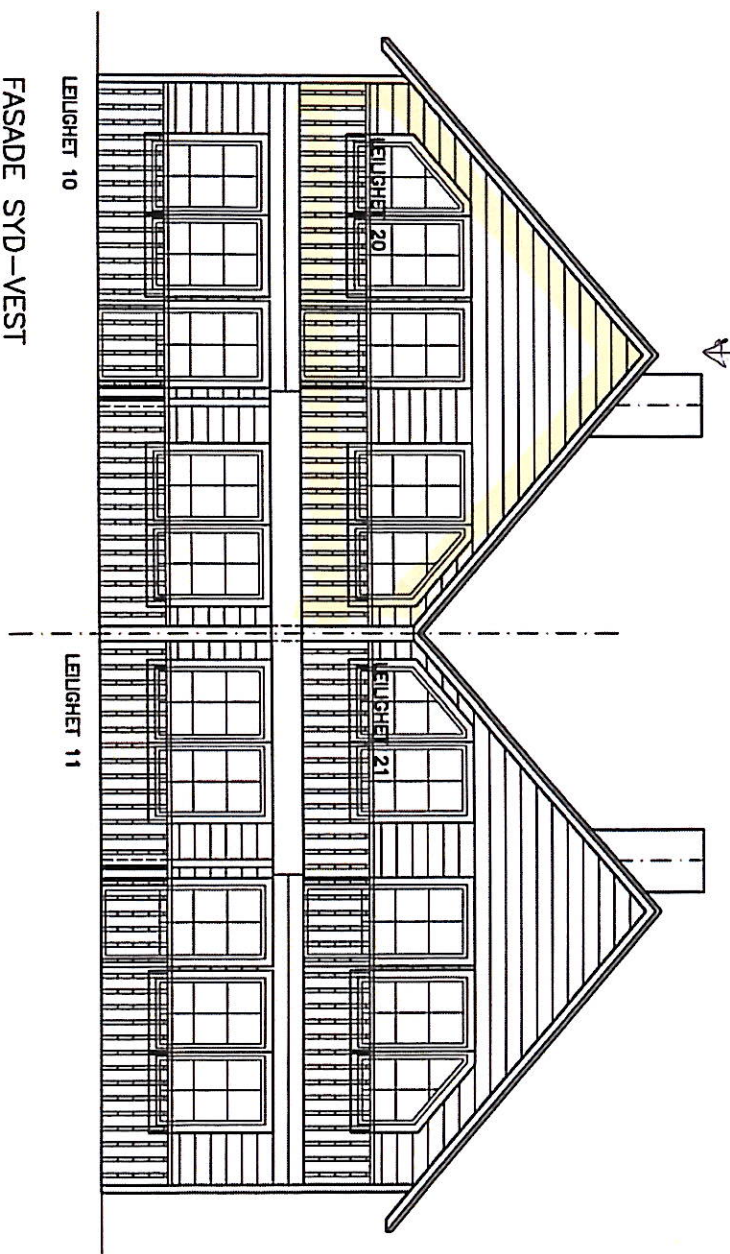

SEKSION 4 i SAMLET  
MARKVEGEN 154-156

SEKSION 4 i SAMLET  
MARKVEGEN 154-156

SOM BYGGET

KVALHEIM FRITDSSENTER AS  
 KVALHEIMNESSET, RADØY KOMMUNE  
 ROBBUEN, ENHET 35 - 38, FASADER  
 5.103 - B  
 15  
 Siv.ing. Atle Sundal  
 22.02.07