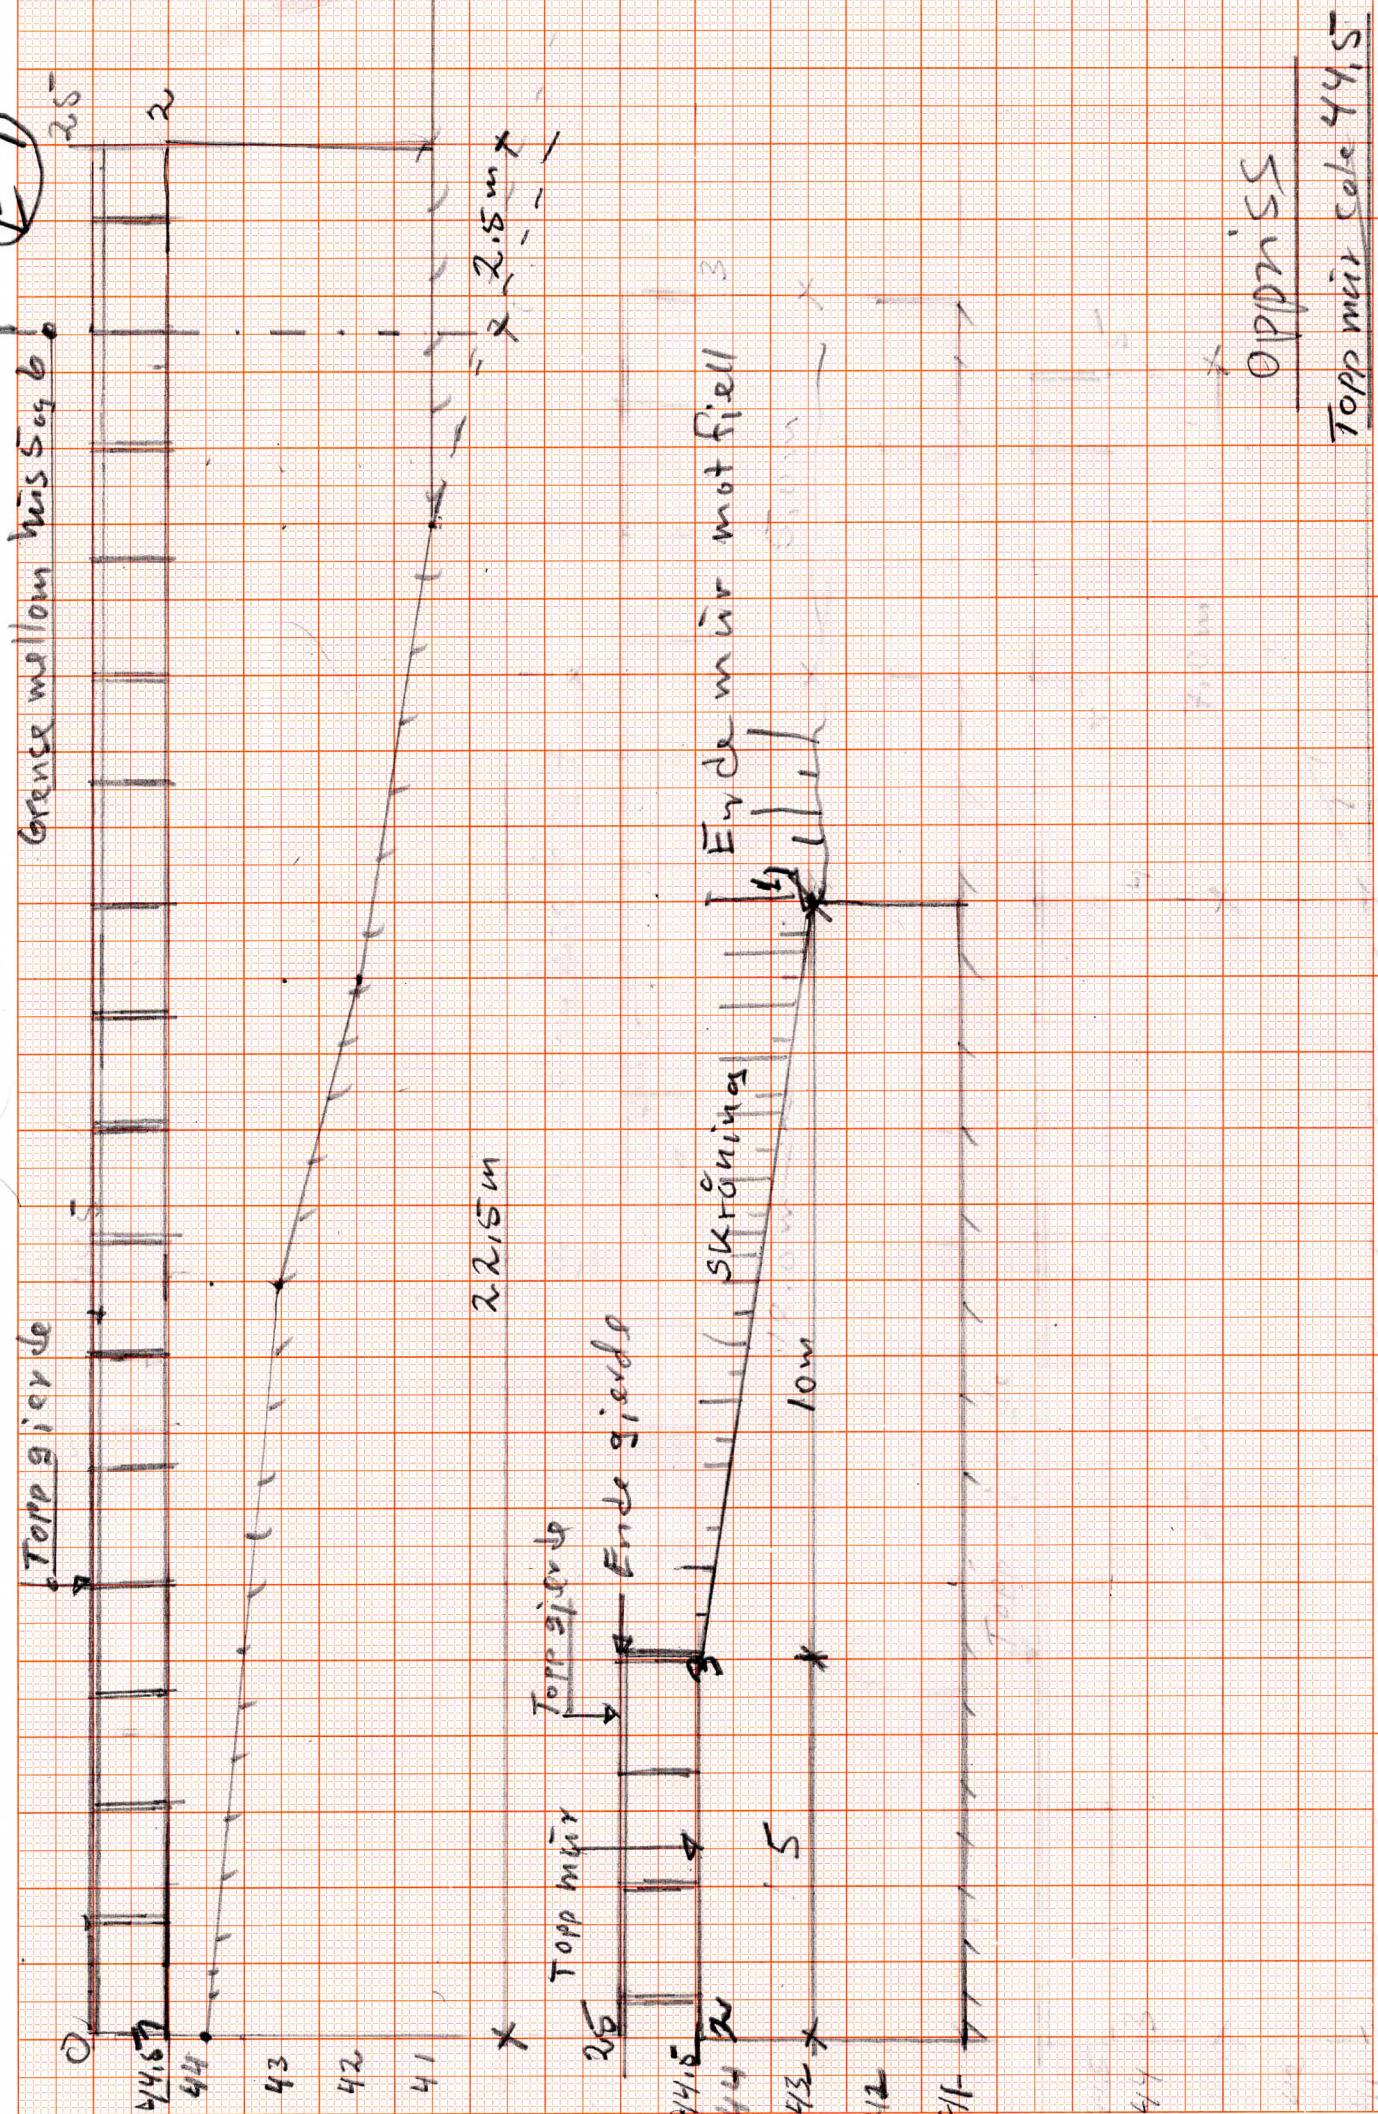

1/9

Mür mellom
 Hús 5,6,09 mot privat veg 44,21
 M 10,100
 15.11.22
 Mür mellom
 Hús 5,6,09 mot privat veg 44,21
 M 10,100
 15.11.22
 Oppriis
 Topp mür sole 44,5