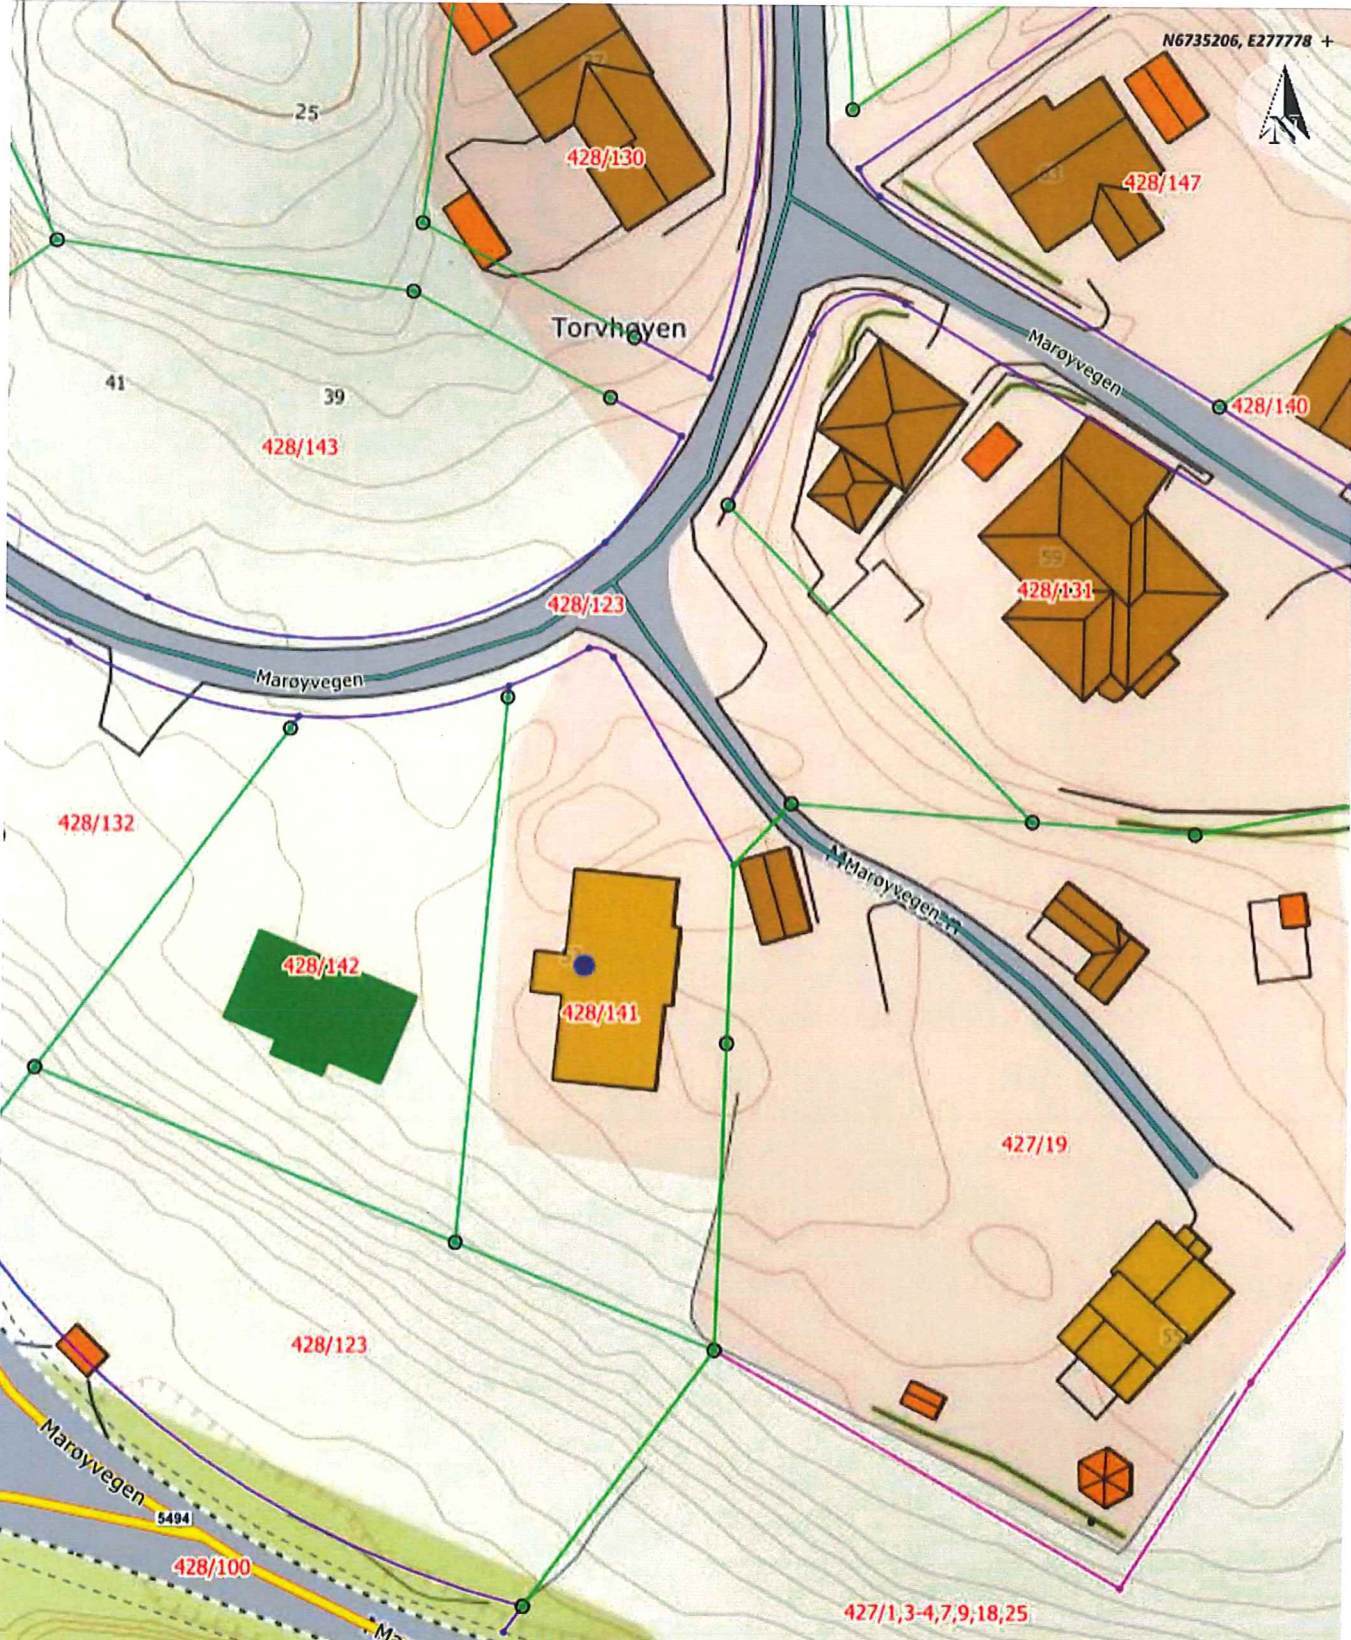

N6735206, E277778 +

**Situasjonskart -
Marøyvegen 53**

Dato: 13-04-2023

Målestokk: 1:500
 15m

+ N6735062, E277678

Data from Norway Digital and Nordhordland digitalt