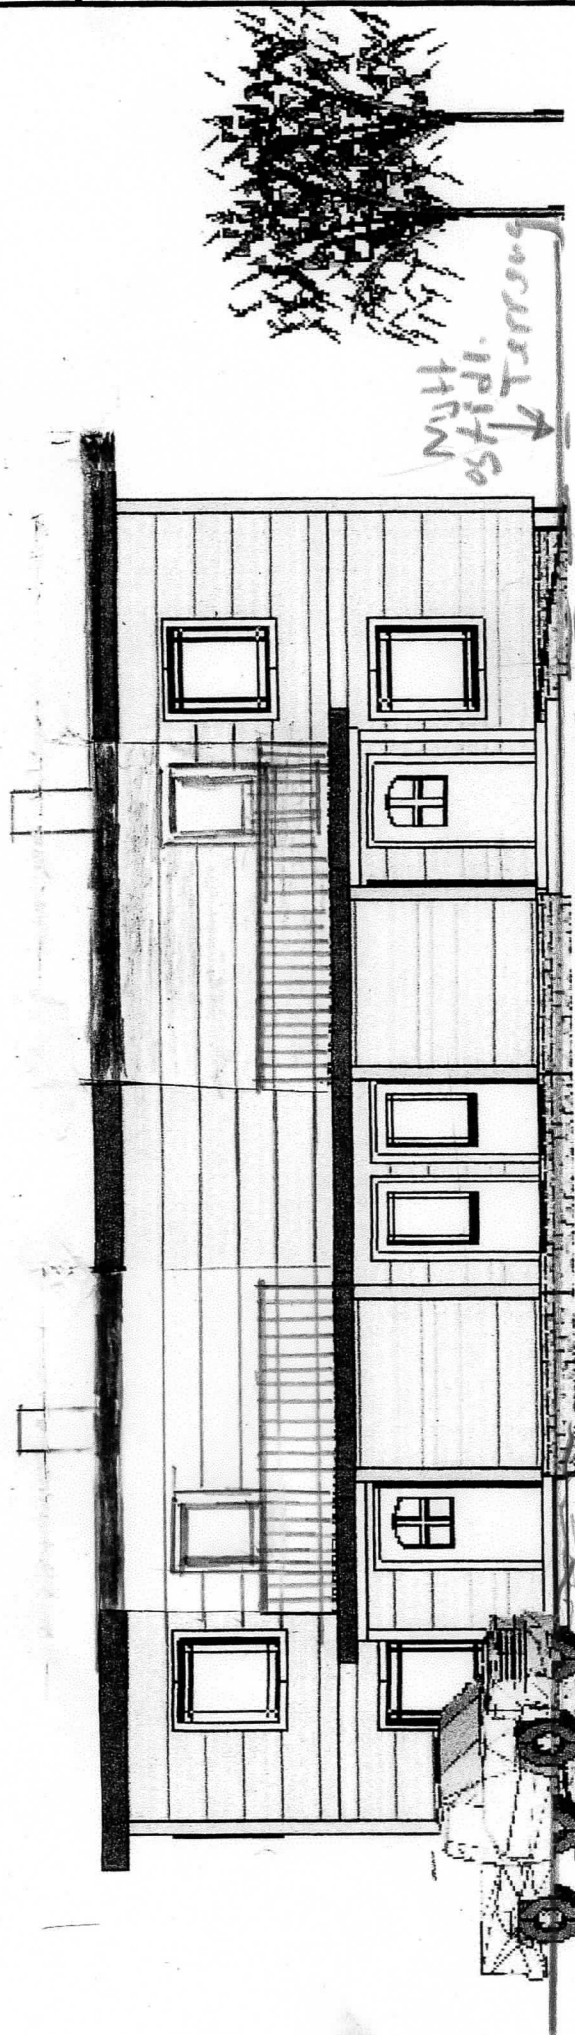

Tomannsbolig for Mjuebakkane AS
Bolig 506
Gnr. 9. Bnr. 28
i Meland Kommune
Tegn. Byggm. Steinar Thunold
M. 1:100

Nord-Øst

E4

Tidl. Terrasse

FASADE