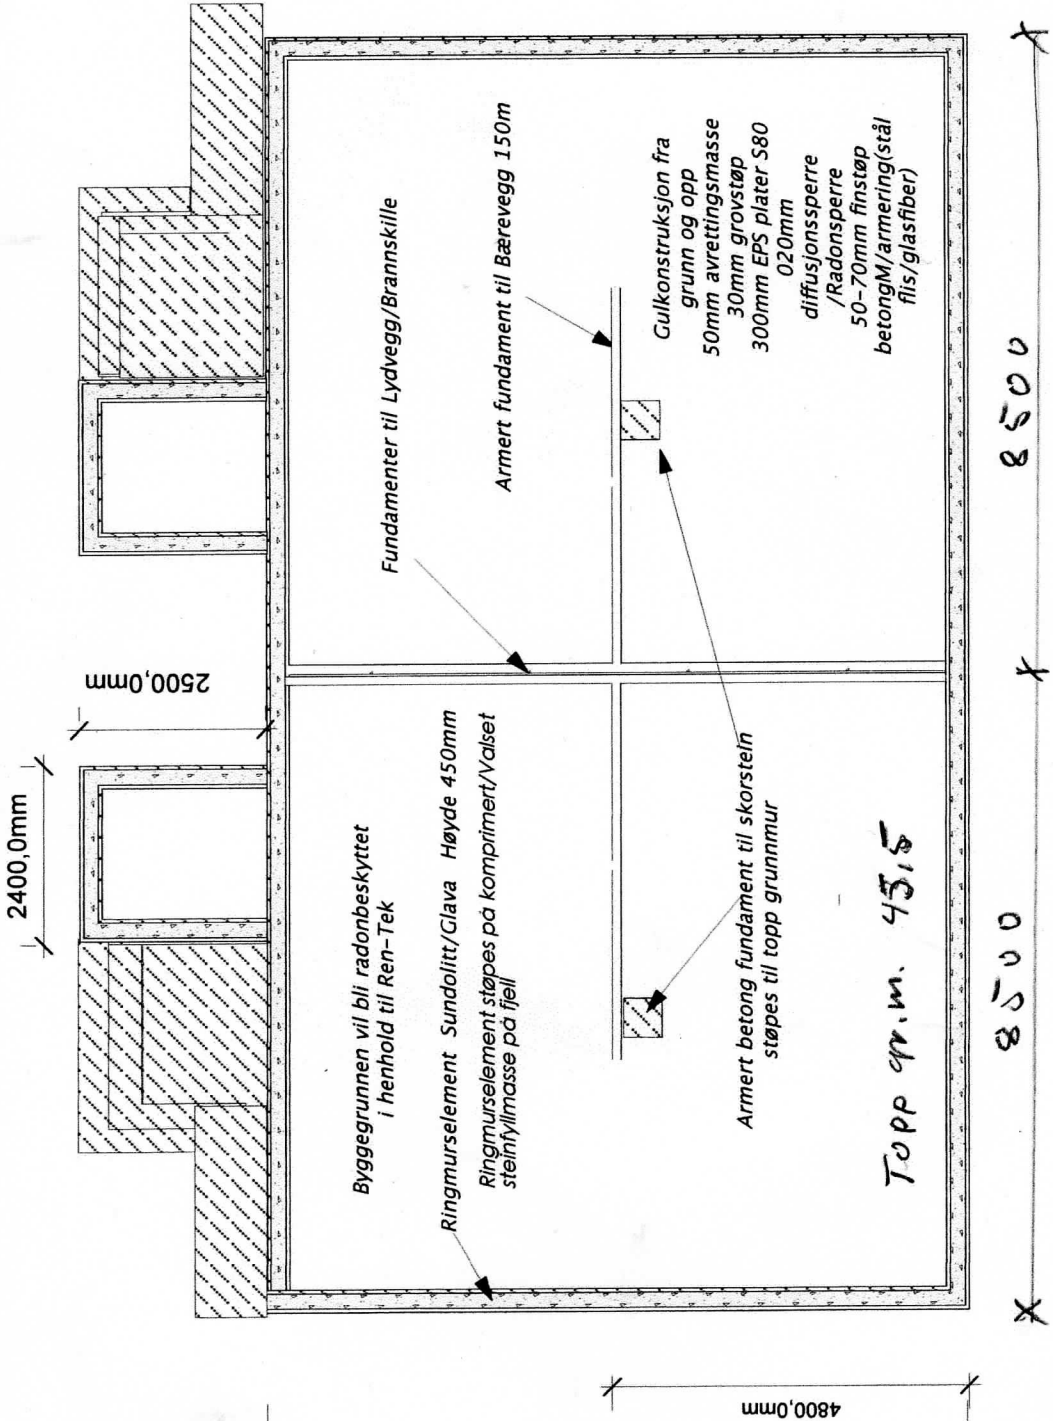

41
E3

Fundament

Tegn. Byggm. Steinar Thunold M. 1:100

TEGNING: Ringmur
Bolig 546

Tomansbolig for Meland bygg AS
På Mjølkebakkane i Meland Kommune
GNR. 9 Bnr. 28

NR.001

3

2

1

A

B

C

3

2

1

4

3

2

1

4