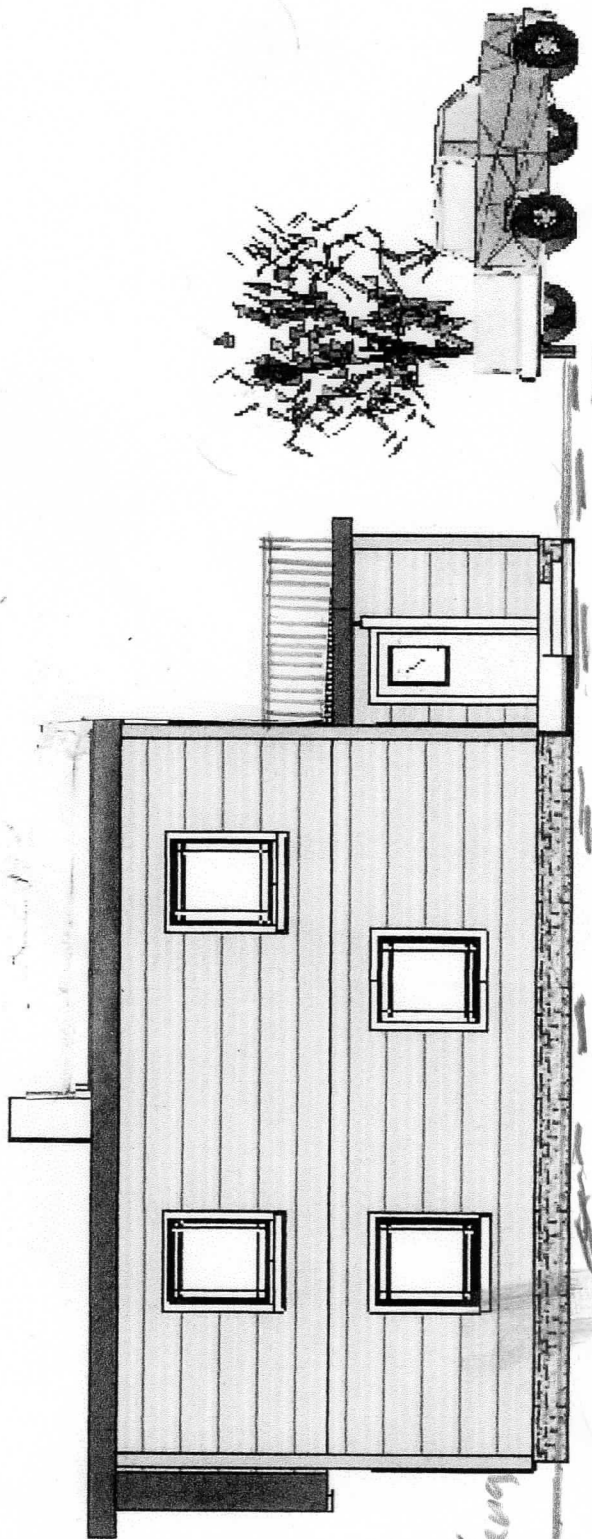

Tomannsbolig for Mjuekakkane AS

Bolig 3 og 4

Gnr.9.Bnr.28

i Meland kommune

Tegn.Byggm.Steinar Thunold

M.1:100

Sør-Øst

Nytt  
Terteng

Tidl. terteng

FASADE

E7

A

B

C

4

3