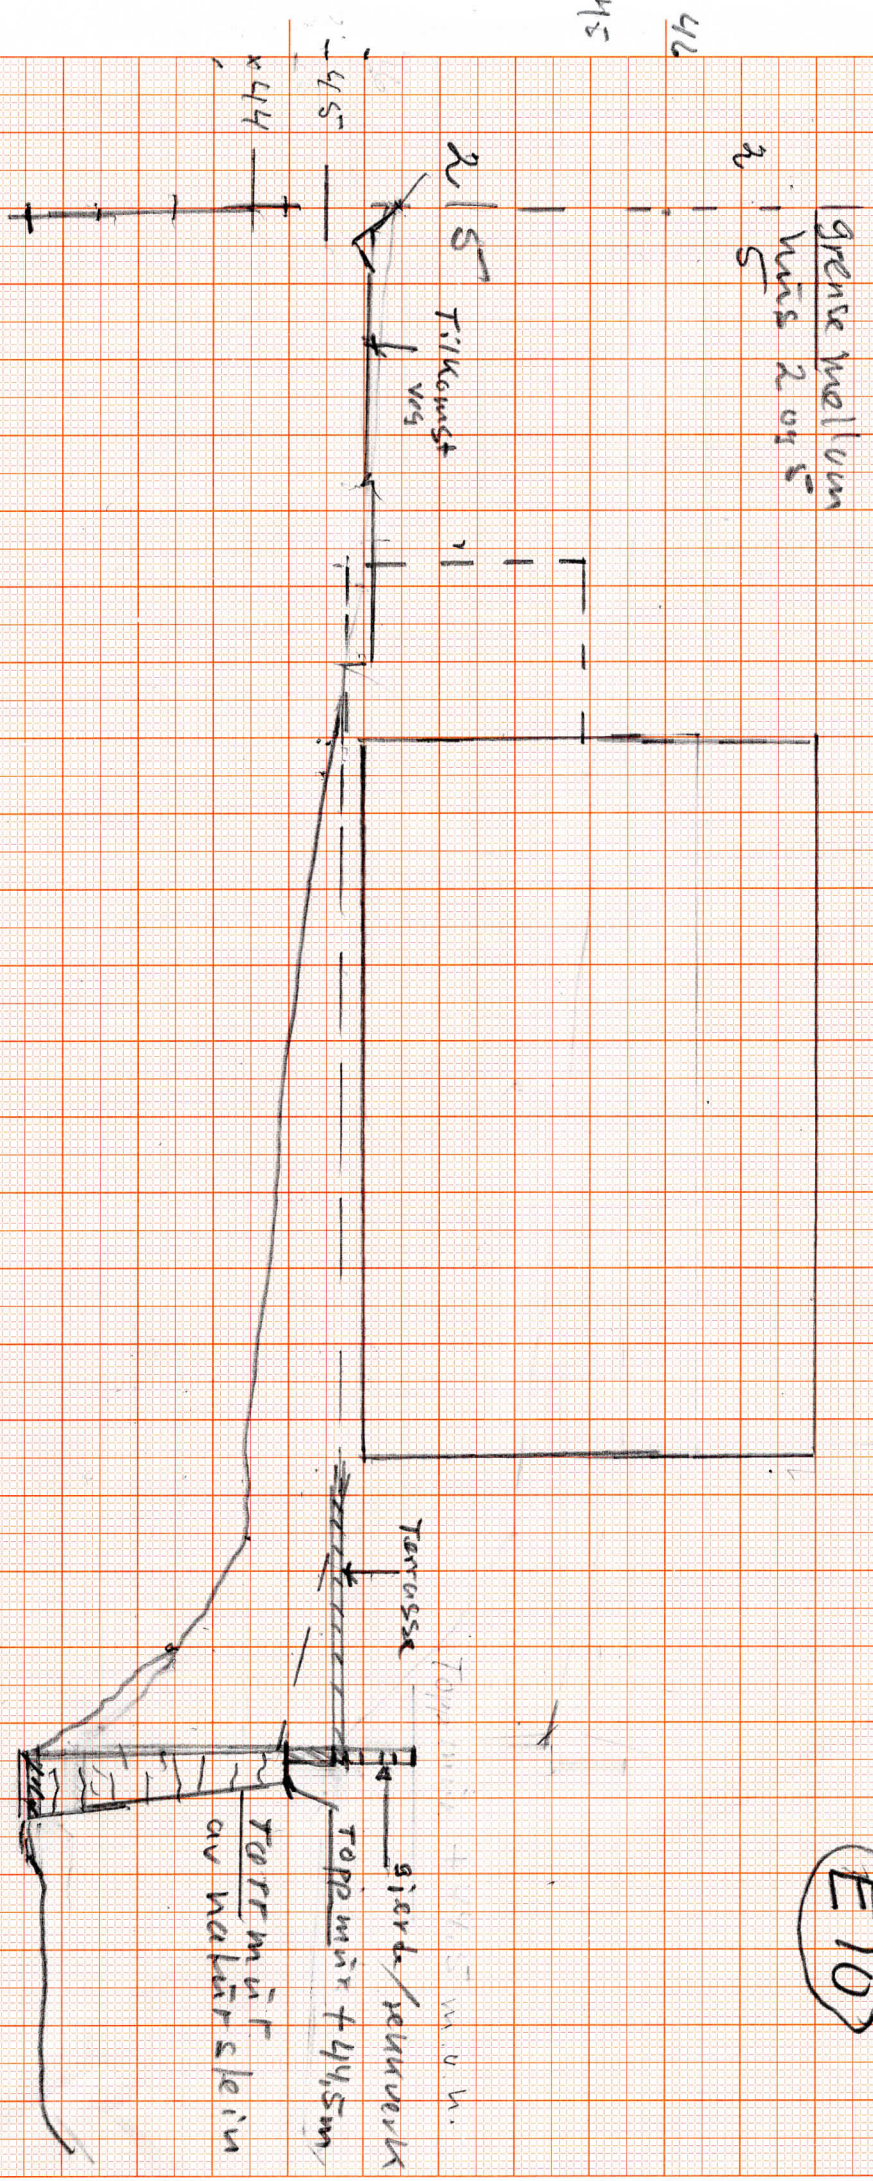

E10

# SNITT A-A

MÛR i grense mellom

hus nr. 516 mot privat veg 21

SNITT A-A

M = 1:100

Fooh. 15/11-22

AS