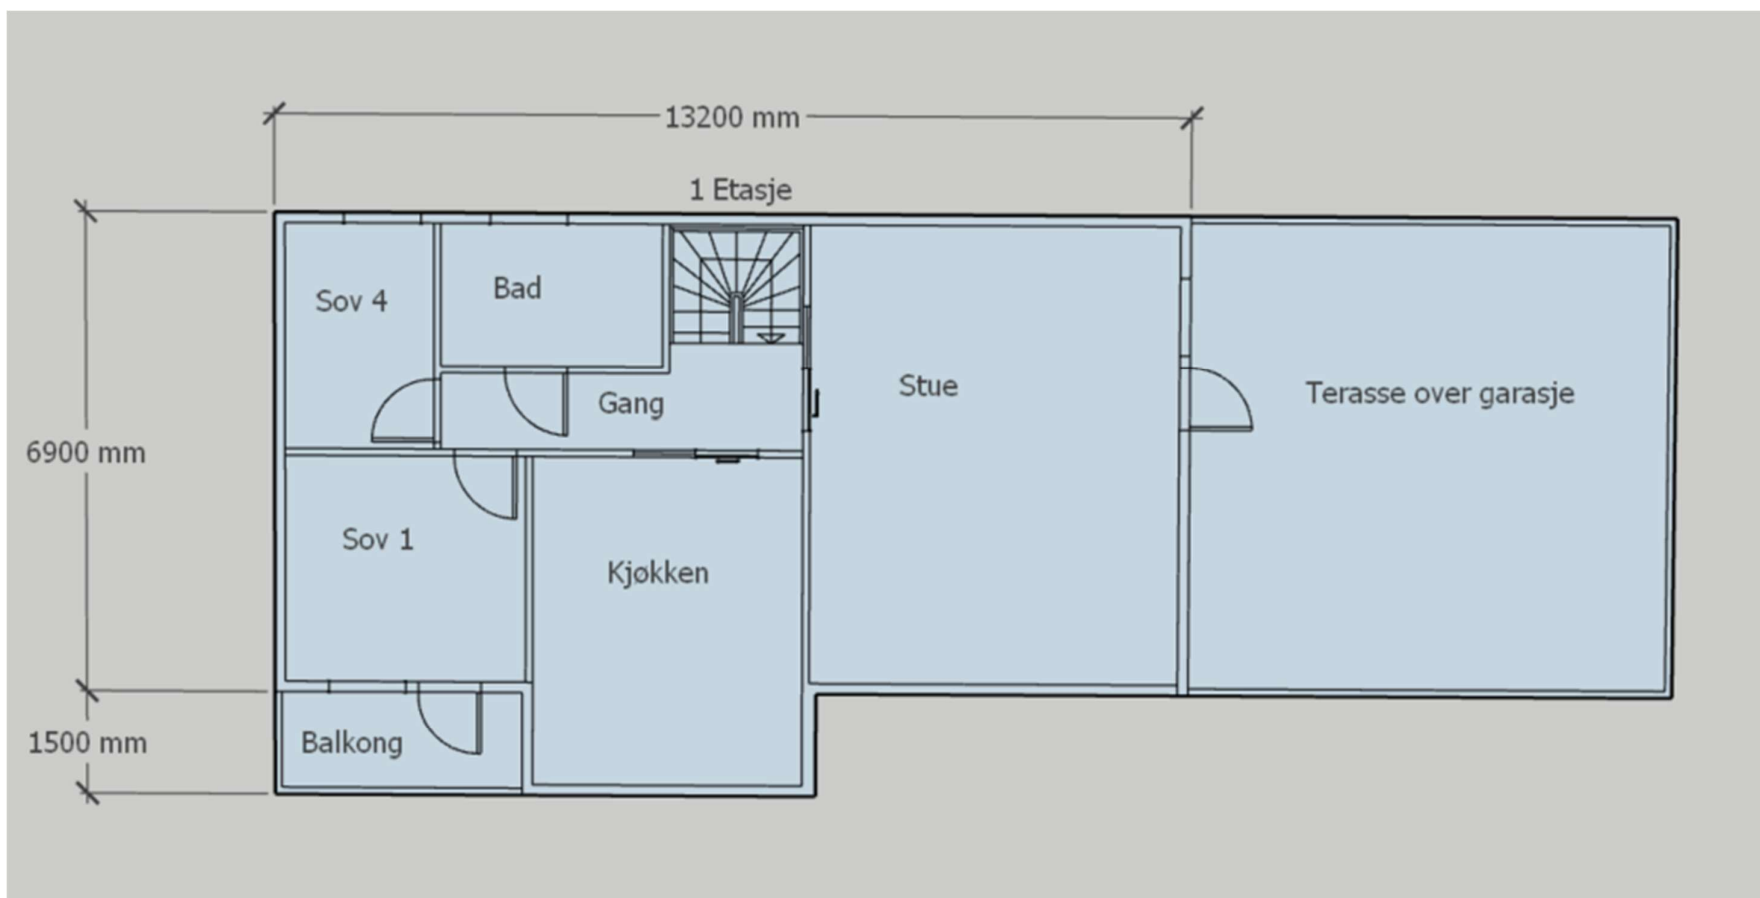

| | |
|------------------------------------|--------------------------|
| Underetasjen uten inntegnet nybygg | Øyna 10 5913 Eikangervåg |
| Gnr. 212 Bnr. 92 | Per Are Eide |

| | |
|--------------------------------|--------------------------|
| 1 etasje uten inntegnet nybygg | Øyna 10 5913 Eikangervåg |
| Gnr. 212 Bnr. 92 | Per Are Eide |