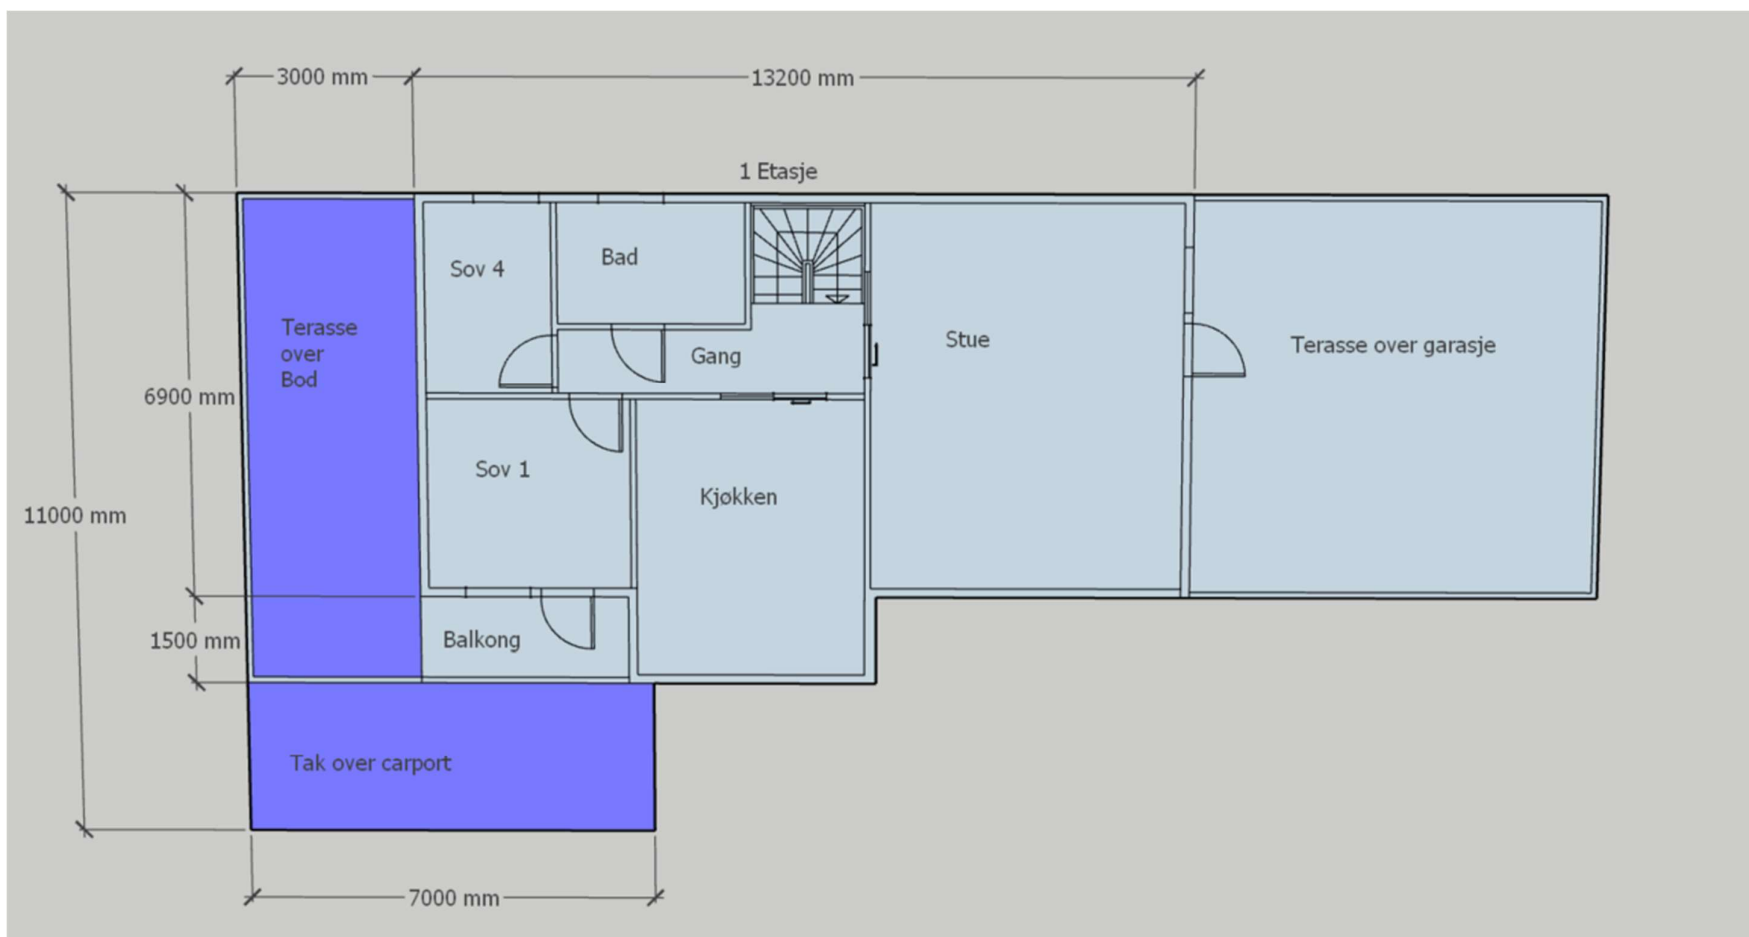

|   |                          |
|---|--------------------------|
| Underetasjen med inntegnet nybygg markert med blått | Øyna 10 5913 Eikangervåg |
| Gnr. 212 Bnr. 92                                    | Per Are Eide             |

|   |                          |
|---|--------------------------|
| 1 etasje uten inntegnet nybygg<br>markert med blått | Øyna 10 5913 Eikangervåg |
| Gnr. 212 Bnr. 92                                    | Per Are Eide             |