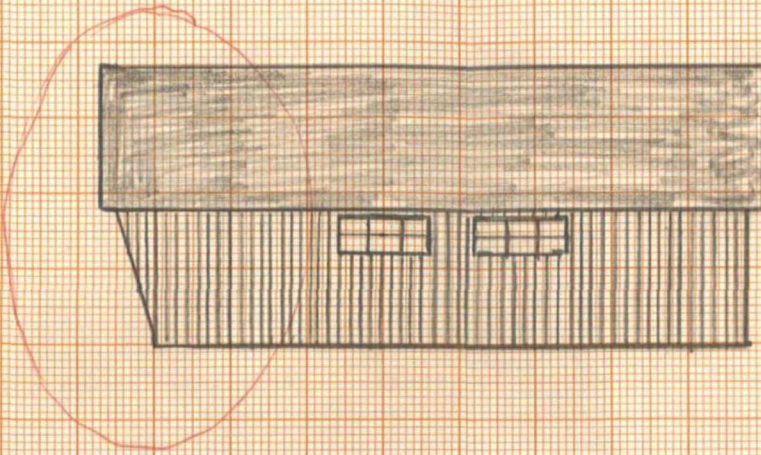

Garasje for Einar Husebø. bnr 188/547

ARKIV

Endring av fasade på garasje i sak D-60/89

- endre innlyøringsparti fra rett til skrått utoverheng.
- montere inn dør på siden
- øke lengden fra 7.5 til 7.8 m. $\Delta = 0,3m$