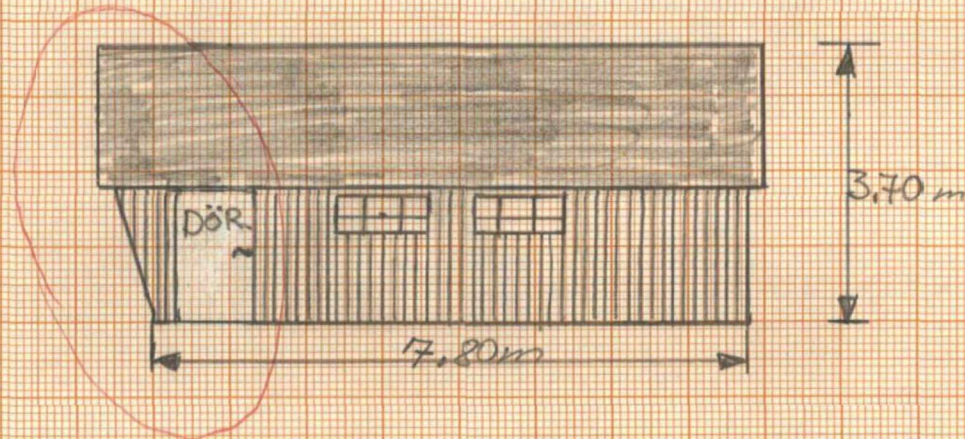

Garasje for Einar Husebø. bnr 188/547

ARKIV

Endring av fasade på garasje i sak D-60/89

- endre innlyøringsparti fra rett til skrått utoverheng.
- montere inn dør på siden
- øke lengden fra 7.5 til 7.8 m. $\Delta = 0,3m$