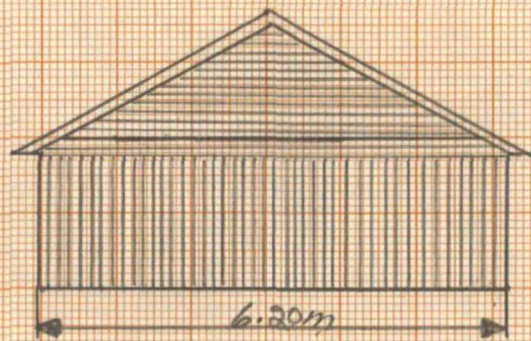

Garasje for Einar Husebø. bnr 188/547

ARKIV

Endring av fasade på garasje i sak D-60/89

- endre innlyøringsparti fra rett til skrått utoverheng.
- montere inn dør på siden
- øke lengden fra 7.5 til 7.8 m. $\Delta = 0,3m$