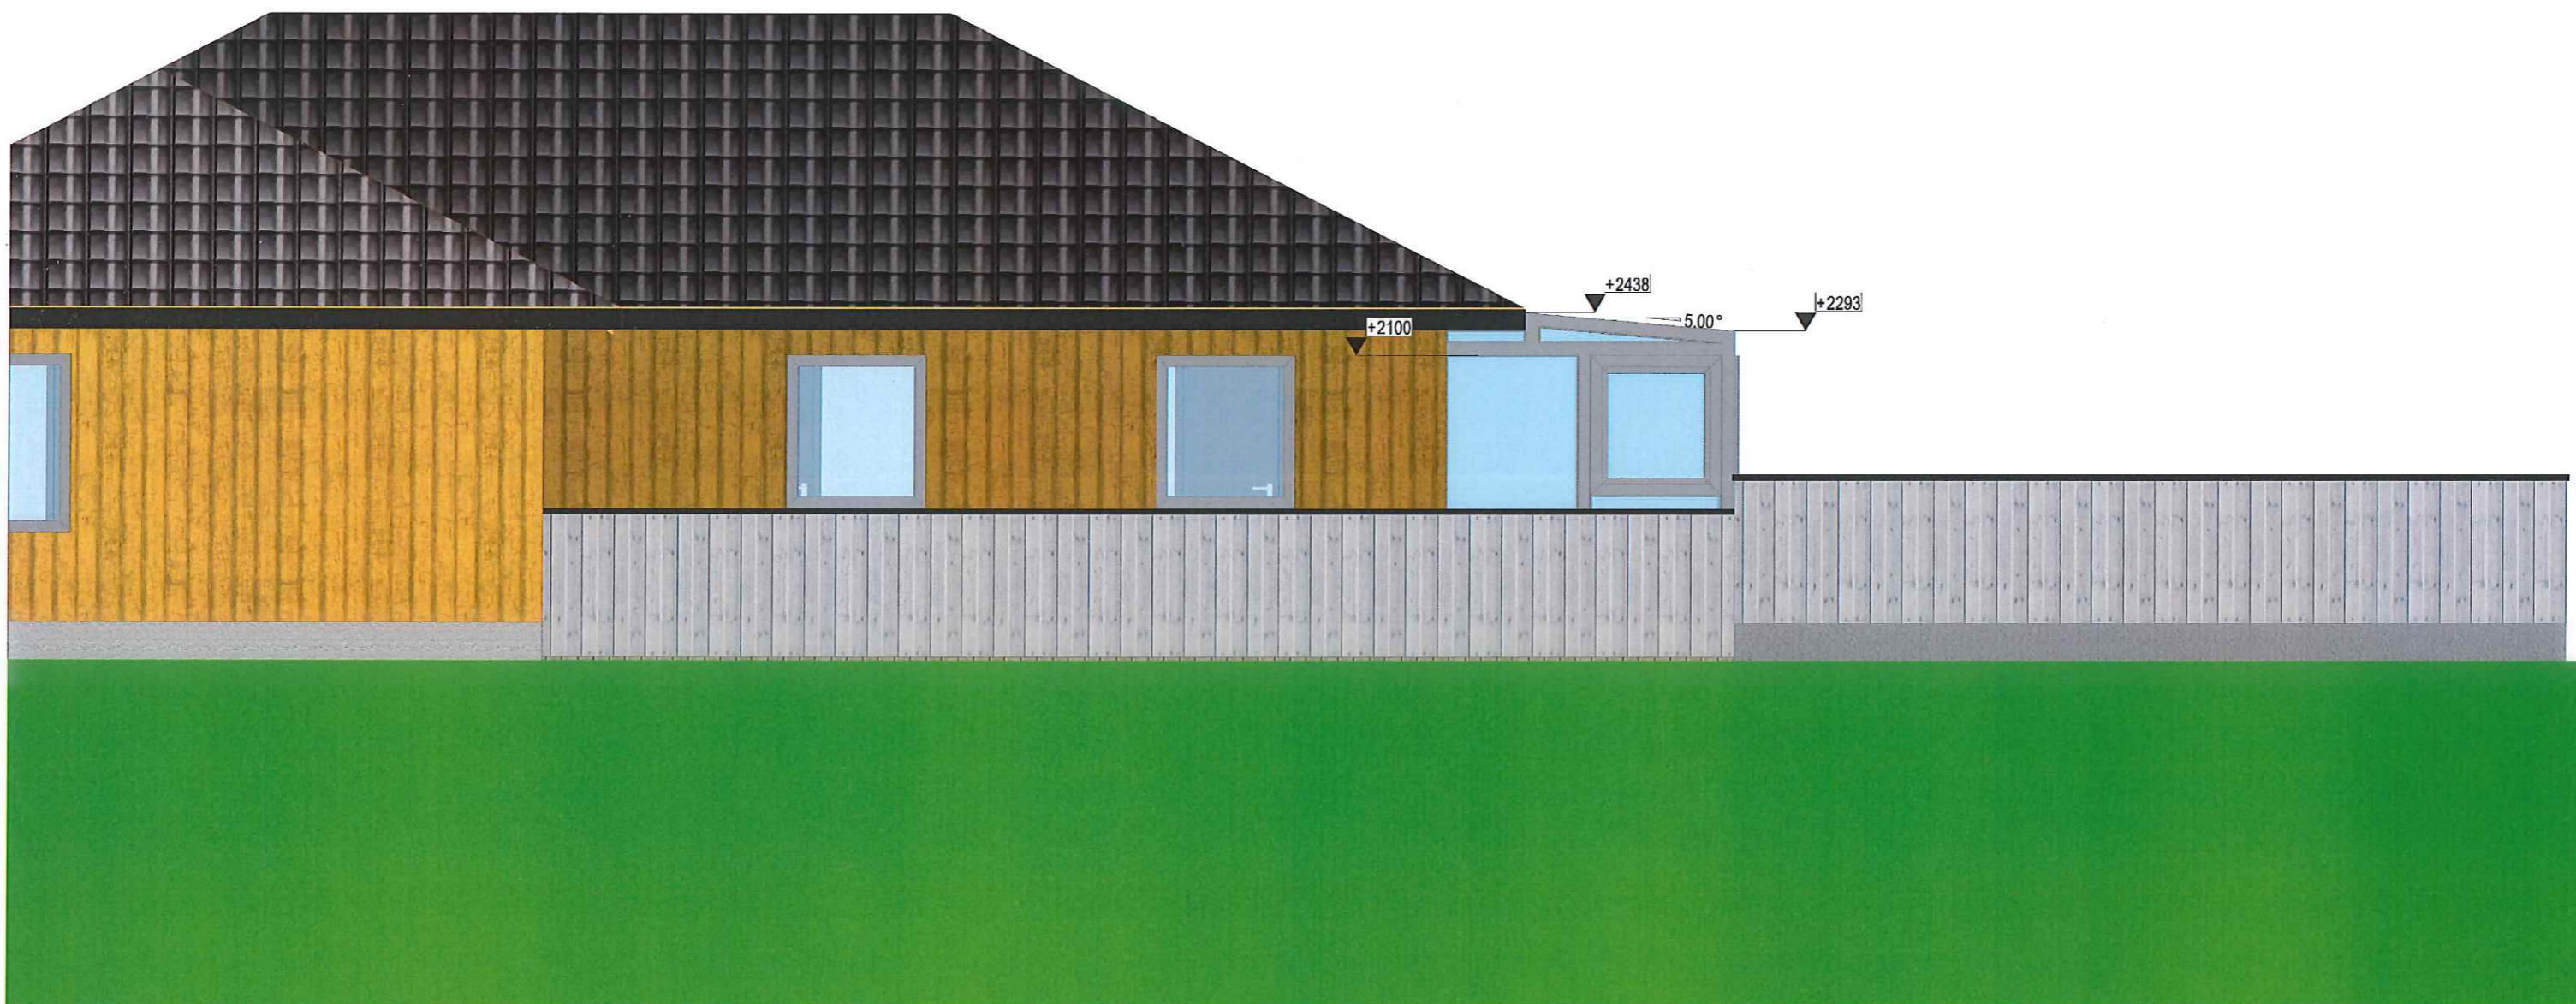

Intersection: Snitt A-A

Snitt A-A	MÅL: 1 : 50
Arne og Merete Eikefet Rishaugane 3 5911 Alversund - 137/462,485	DATO: 2023.04.25
	Pnr: Vinterhage250423
	Tegnings Nr.
Denne tegning tilhører MAJO EIENDOM AS og kan ikke benyttes uten skriftlig samtykke	

Intersection: F2

F2	MÅL: 1 : 50
Arne og Merete Eikefet Rishaugane 3 5911 Alversund - 137/462,485	DATO: 2023.04.25
	Pnr: Vinterhage250423
Denne tegning tilhører MAJO EIENDOM AS og kan ikke benyttes uten skriftlig samtykke	Tegnings Nr.

Intersection: F4

F4	MÅL: 1 : 50
Arne og Merete Eikefet Rishaugane 3 5911 Alversund - 137/462,485	DATO: 2023.04.25
	Pnr: Vinterhage250423
Denne tegning tilhører MAJO EIENDOM AS og kan ikke benyttes uten skriftlig samtykke	Tegnings Nr.