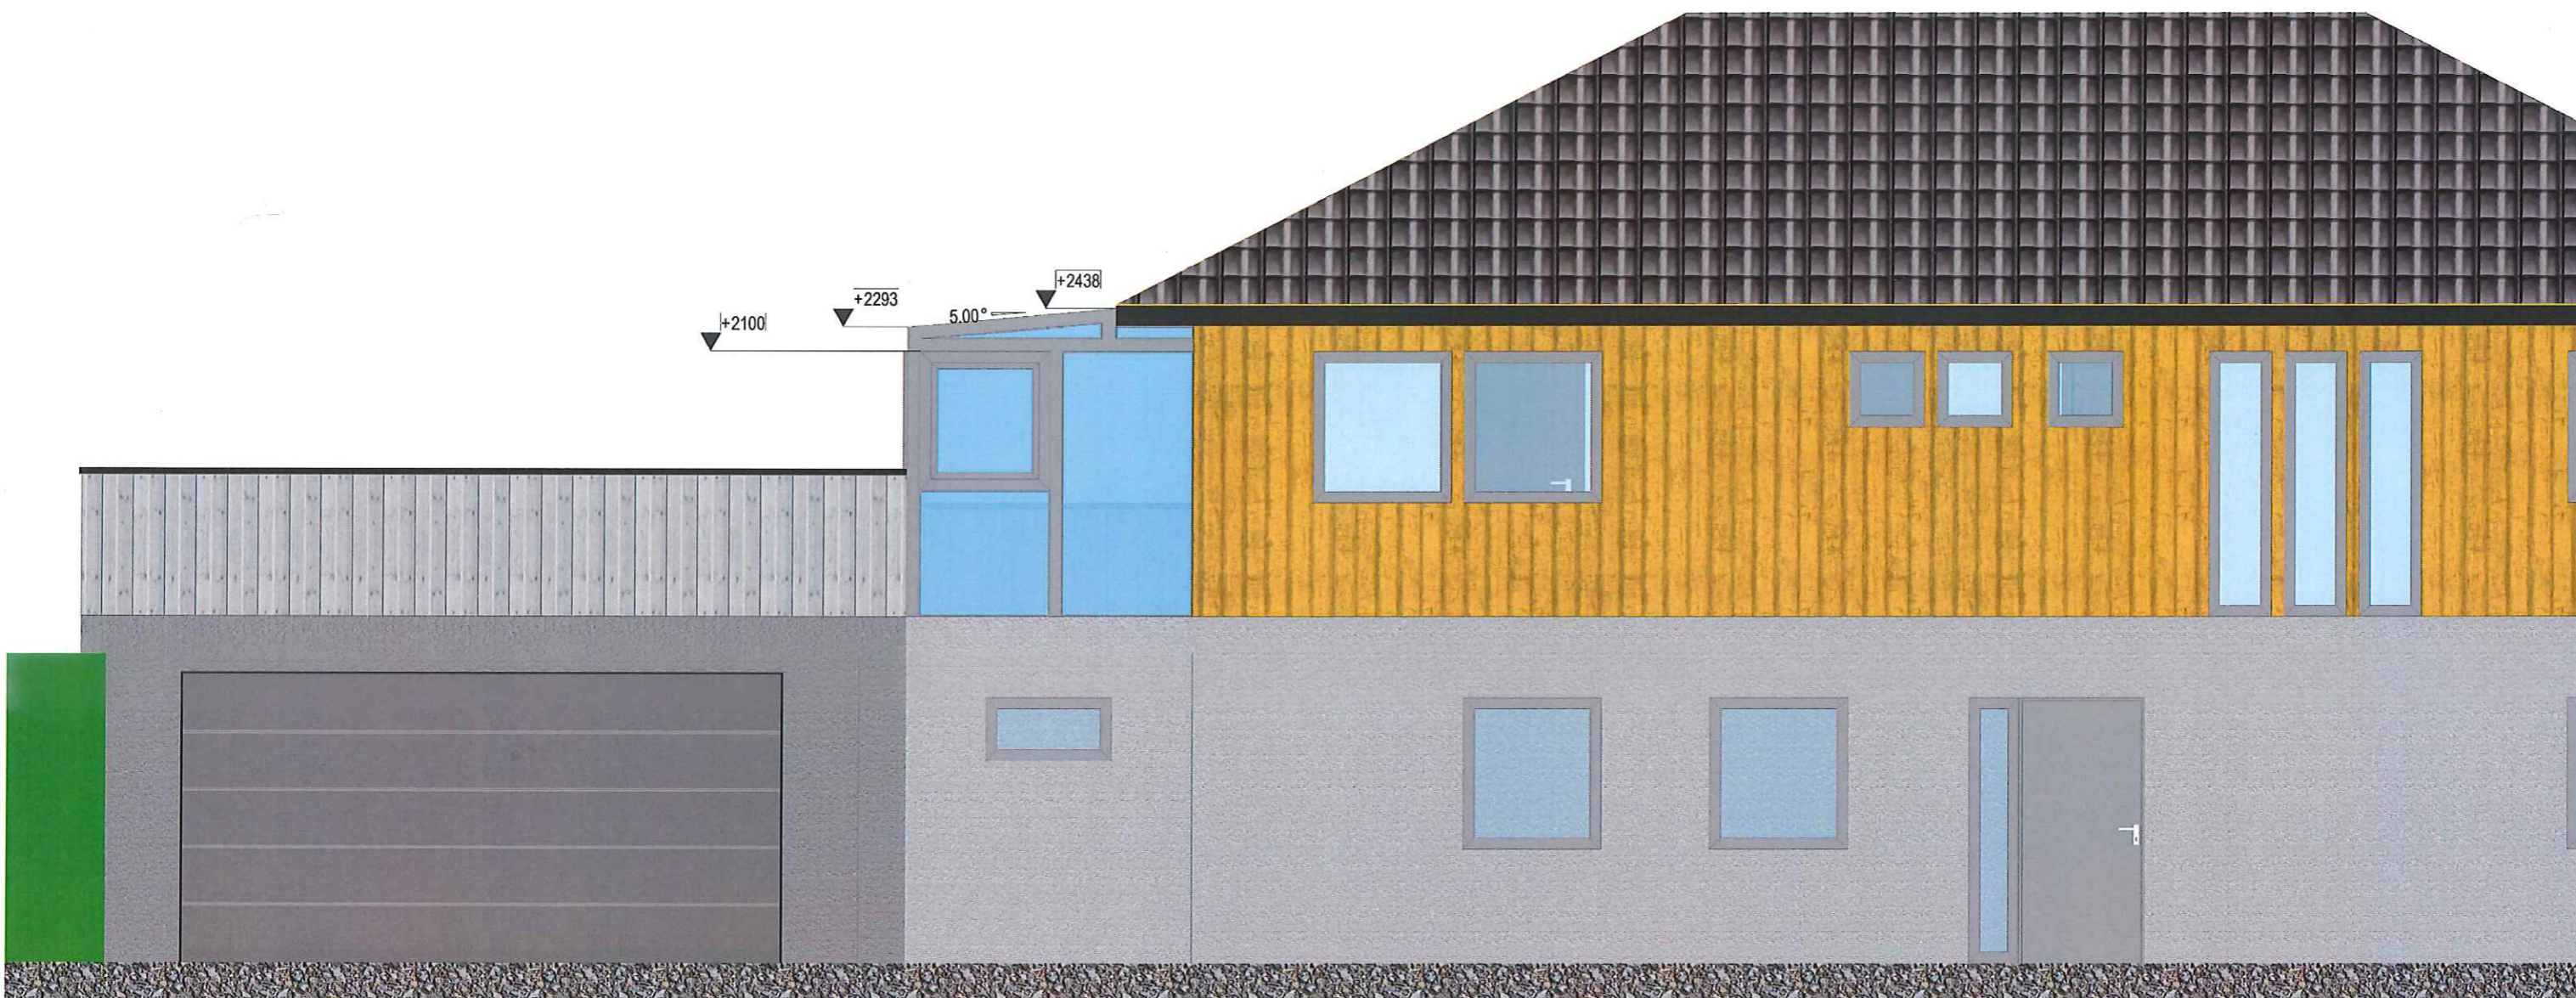

Intersection: Snitt A-A

Snitt A-A	MÅL: 1 : 50
Arne og Merete Eikefet Rishaugane 3 5911 Alversund - 137/462,485	DATO: 2023.04.25
	Pnr: Vinterhage250423
	Tegnings Nr.
Denne tegning tilhører MAJO EIENDOM AS og kan ikke benyttes uten skriftlig samtykke	

Intersection: F2

F2	MÅL: 1 : 50
Arne og Merete Eikefet Rishaugane 3 5911 Alversund - 137/462,485	DATO: 2023.04.25
	Pnr: Vinterhage250423
Denne tegning tilhører MAJO EIENDOM AS og kan ikke benyttes uten skriftlig samtykke	Tegnings Nr.

Intersection: F4

F4	MÅL: 1 : 50
Arne og Merete Eikefet Rishaugane 3 5911 Alversund - 137/462,485	DATO: 2023.04.25
	Pnr: Vinterhage250423
Denne tegning tilhører MAJO EIENDOM AS og kan ikke benyttes uten skriftlig samtykke	Tegnings Nr.