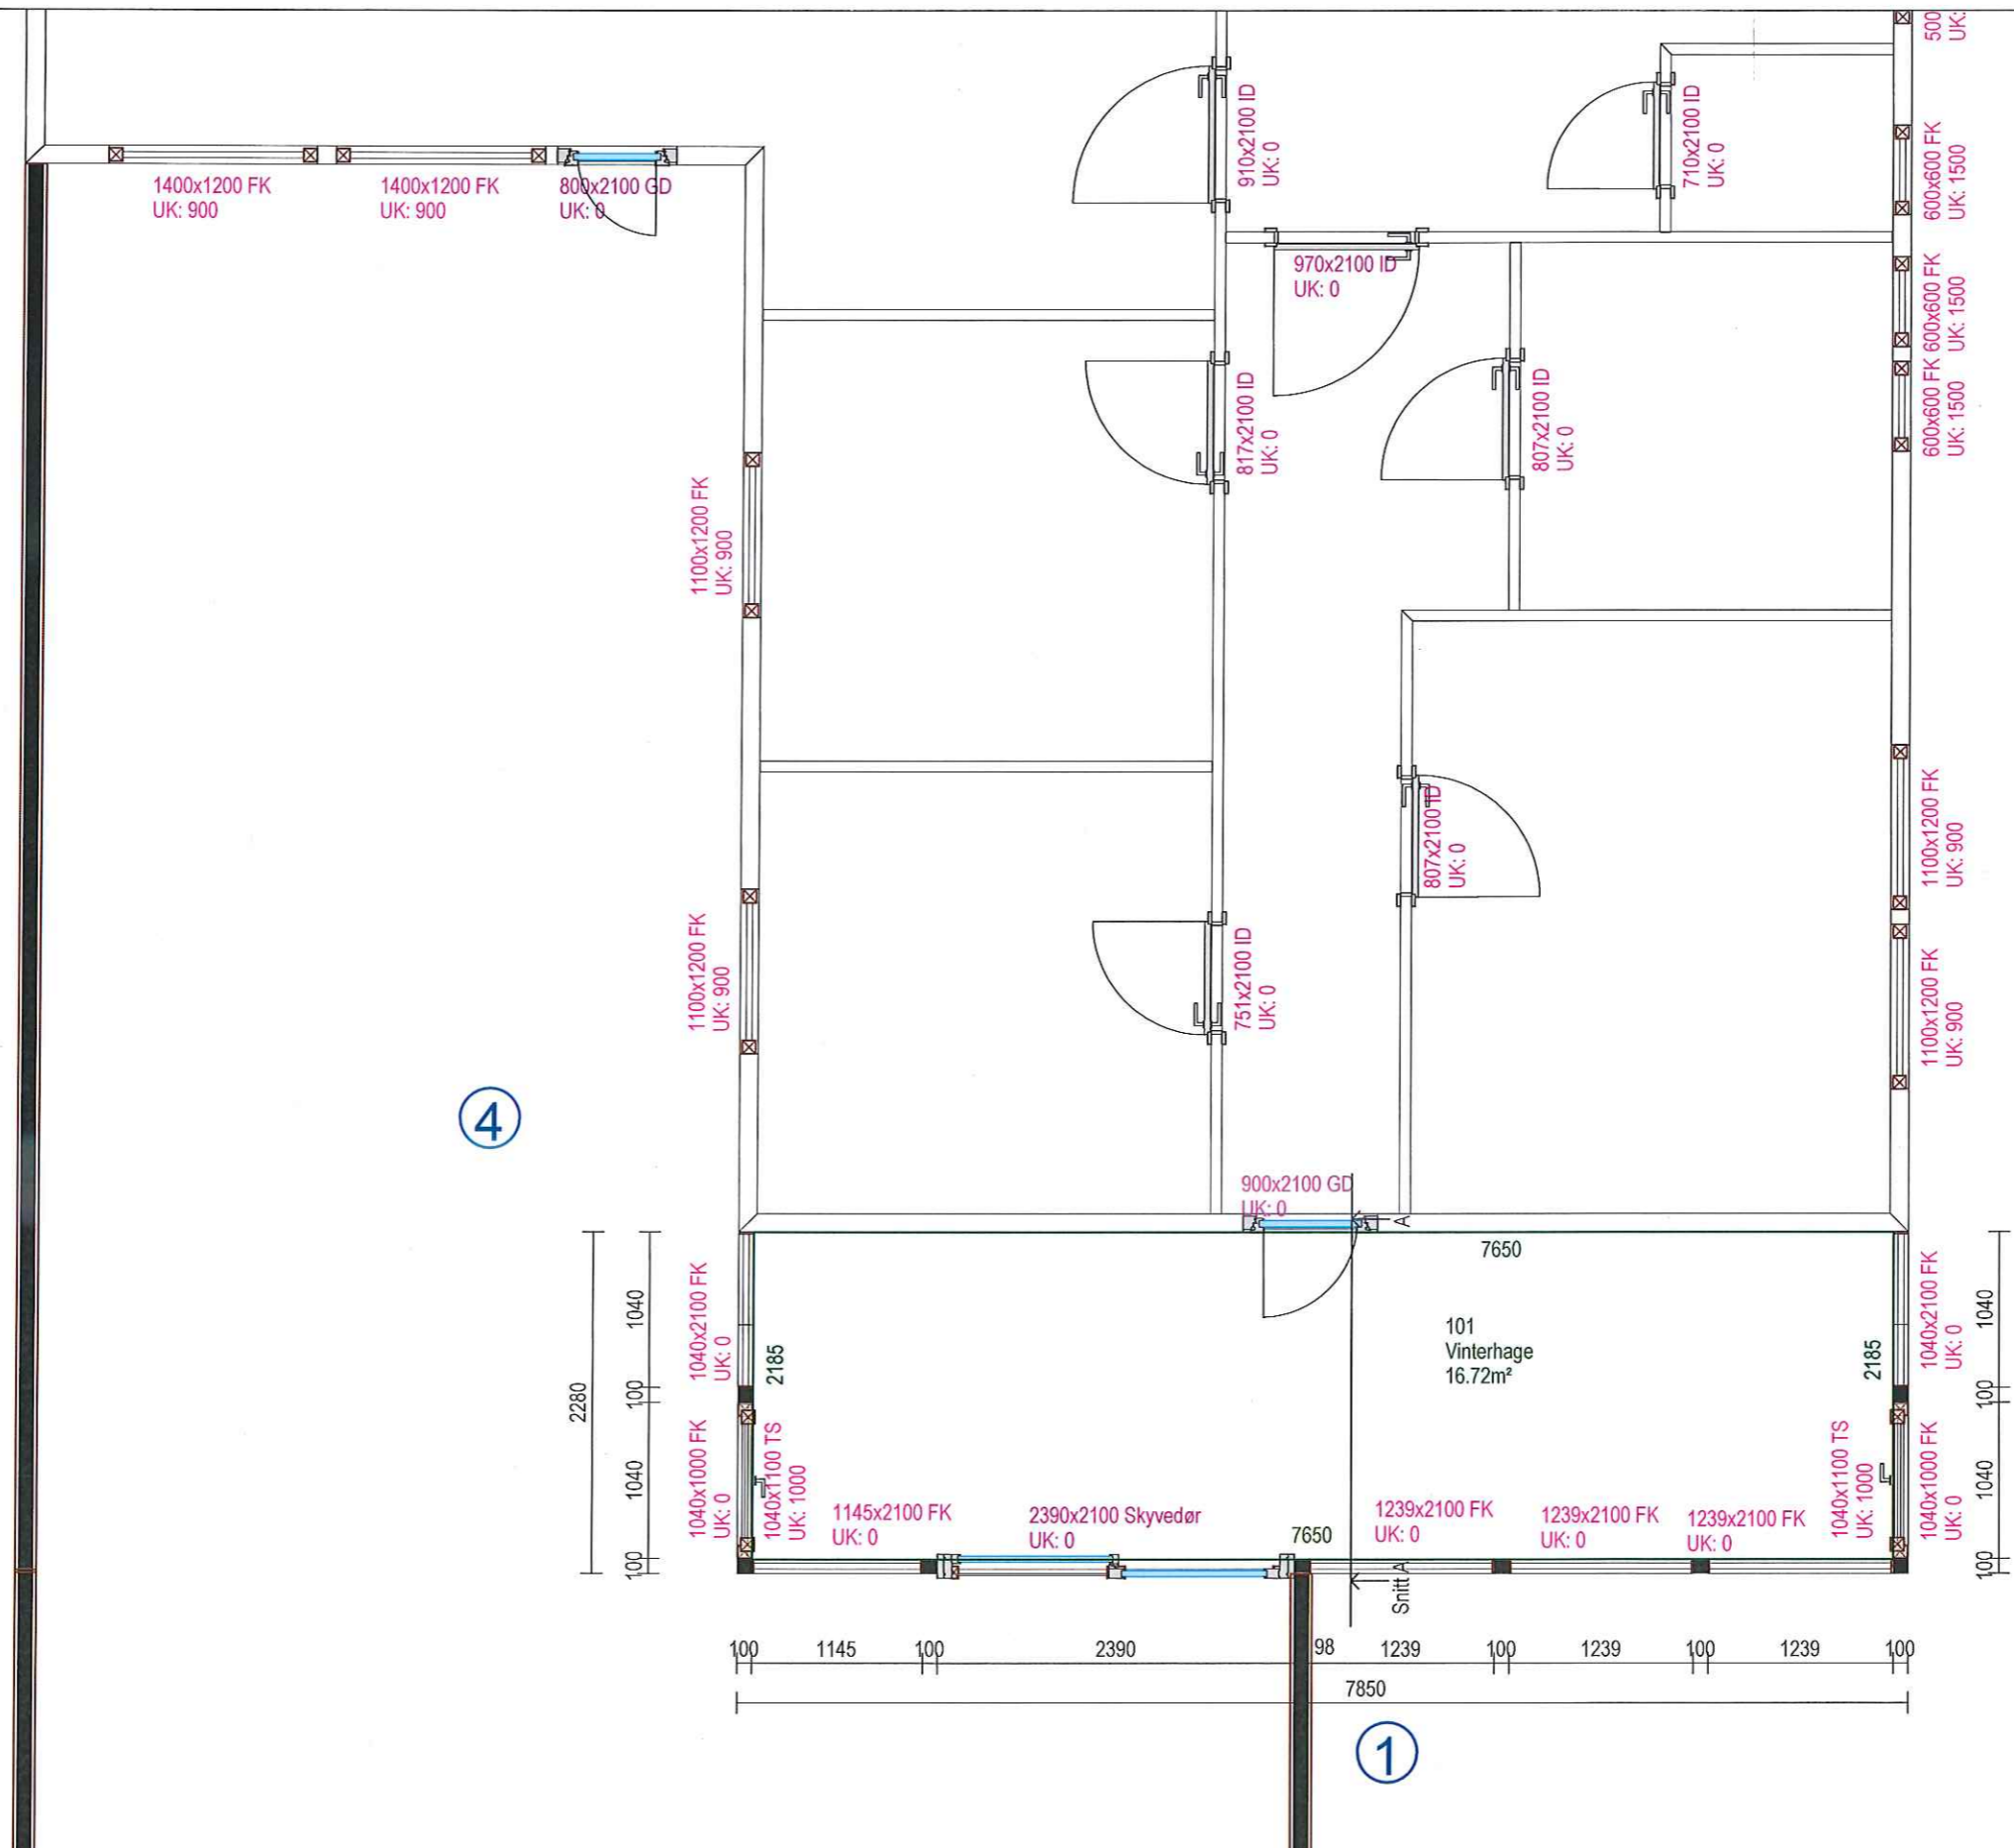

E-5

1 etasje	MÅL: 1 : 50
Arne og Merete Eikefet Rishaugane 3 5911 Alversund - 137/462,485	DATO: 2023.04.25
	Pnr: Vinterhage250423
	Tegnings Nr.
Denne tegning tilhører MAJO EIENDOM AS og kan ikke benyttes uten skriftlig samtykke