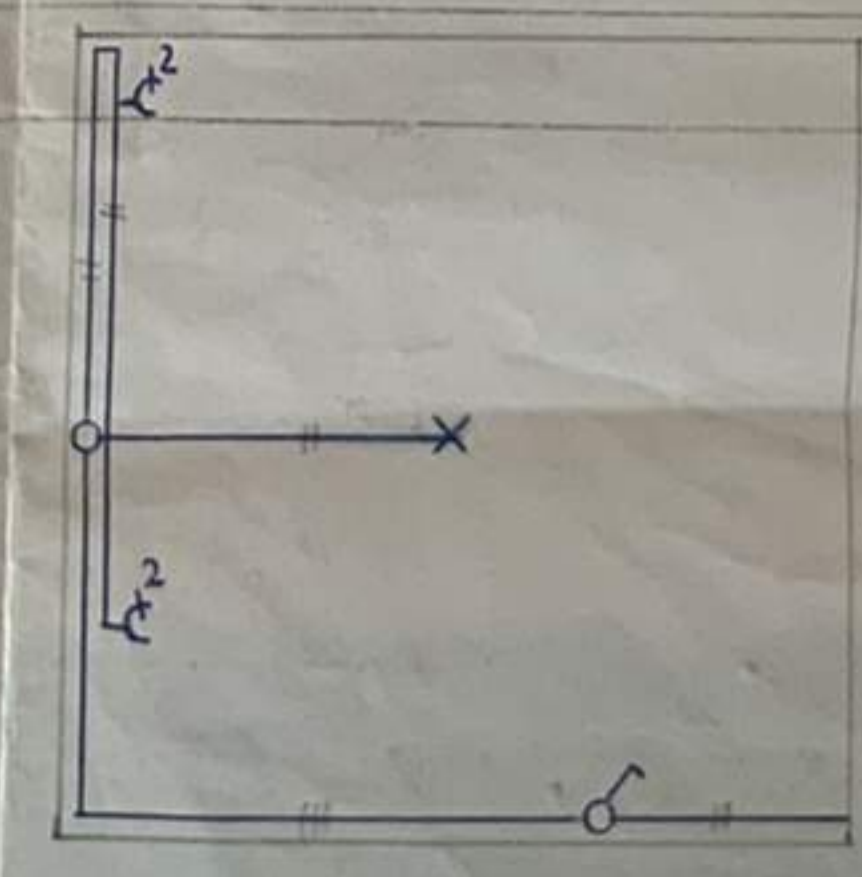

Dato 8-5-70	Konstr./Tegnet IKS	Tracet	Målestokk 1:50	OLA MELHUS	
Kontroll	Stand.kontroll	Godkjent		Erstatning for:	Erstattet av:
				102	
		Beregning:			

Godkjennes for lånsekand til Husbanken
uten forpliktelse for banken under
betingelse til forbruker
3 JUN 1970
statens distriktsarkitekt
for Vestlandet

A. Melhus

h=214