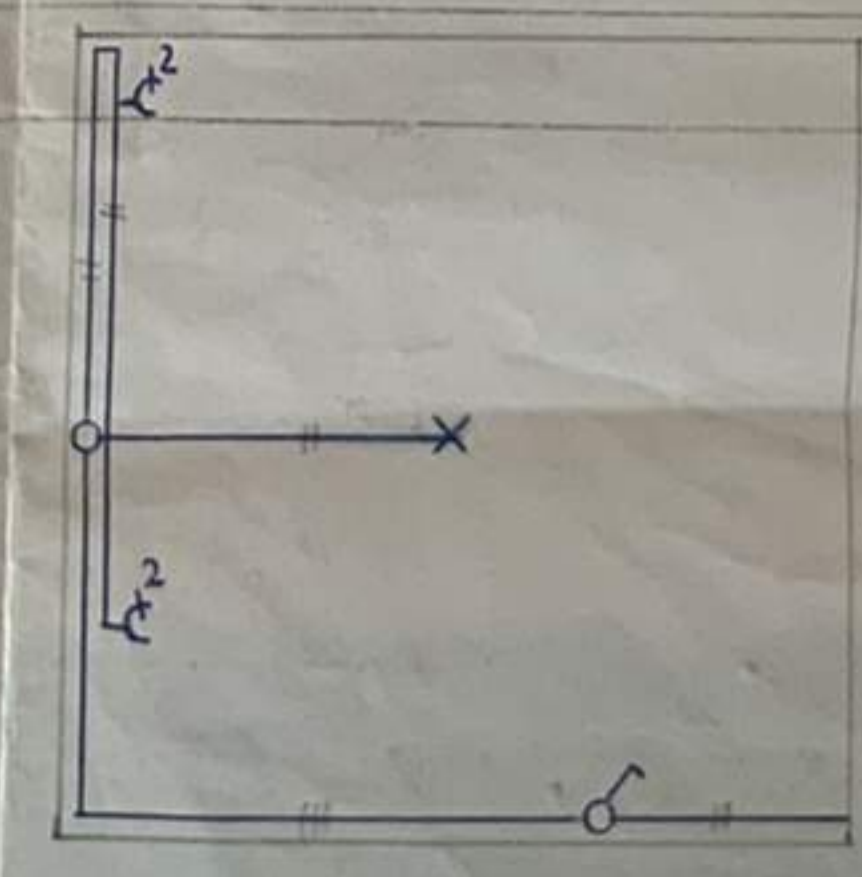

Dato 8-5-70	Konstr./Tegnet IKS	Tracet	Målestokk 1:50	OLA MELHUS	
Kontroll	Stand.kontroll	Godkjent		Erstatning for:	Erstattet av:
				102	
		Beregning:			

Godkjennes for lånsekand til Husbanken
uten forpliktelse for banken under
betingelse av innbetaling av 3 JUN 1970
statens distriktsdirekt
for V. stendel

A. Melhus

h=214