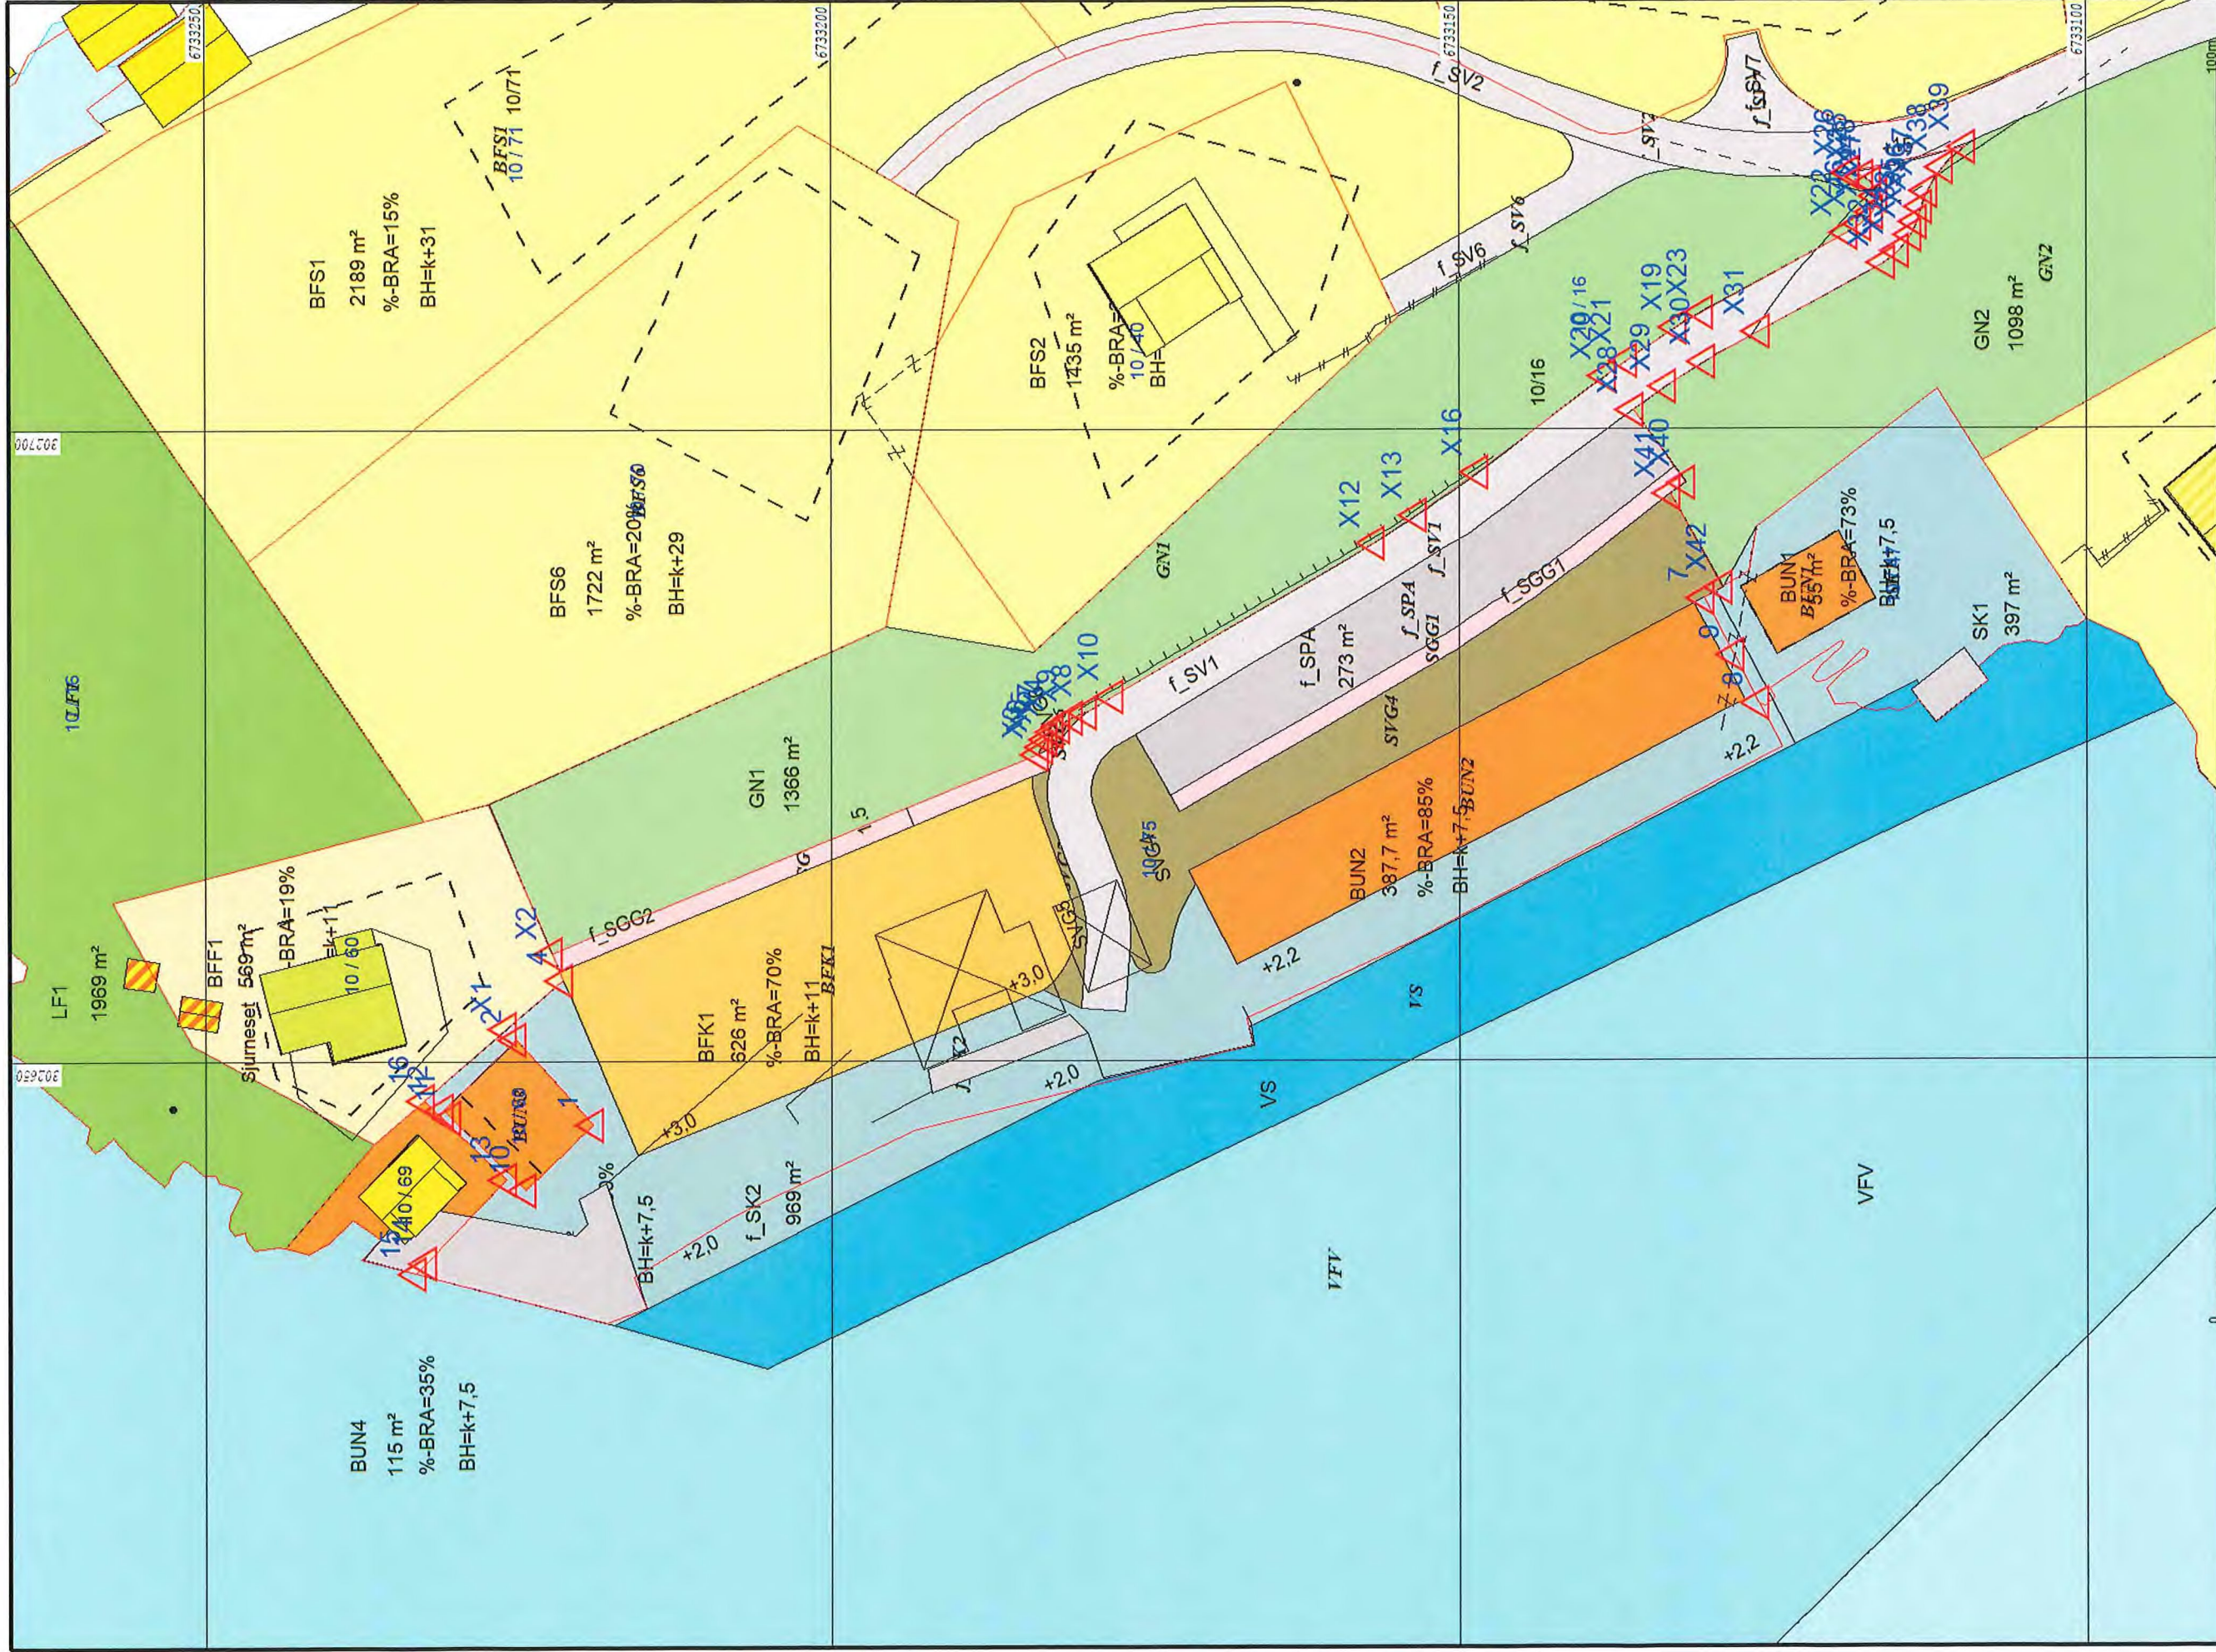

- Målte Grenser
- Registrerte Grenser
- Servituttgrenser
- Teningsmåle grense
- Høye målt
- Bolig
- Bustad m/alternativ

- Våningshus
- Sære bustader
- Hytte/leilighet
- Servitutt
- Garasje/uthus
- Industri/ager
- Andre bygg

Alver kommune
Kart og Oppmåling

dato: 2023.05.26
riper: 1111

Målestokk
1:500

100m

- Måle Grenser
- - - Regulerings Grenser
- - - Udefinert grenser
- - - Terrangmåle grense
- - - Konstantt grensepunkt
- - - Bolig
- - - Buststøt m/leilighet

- Våningsbus
- Store bustboder
- Hytte/leilighet
- Sammenheng
- Industri/ager
- Andre bygg

Alver kommune
Kart og Oppmåling

Dato: 2023.05.26
Side: 1/11

Skala: 1:500