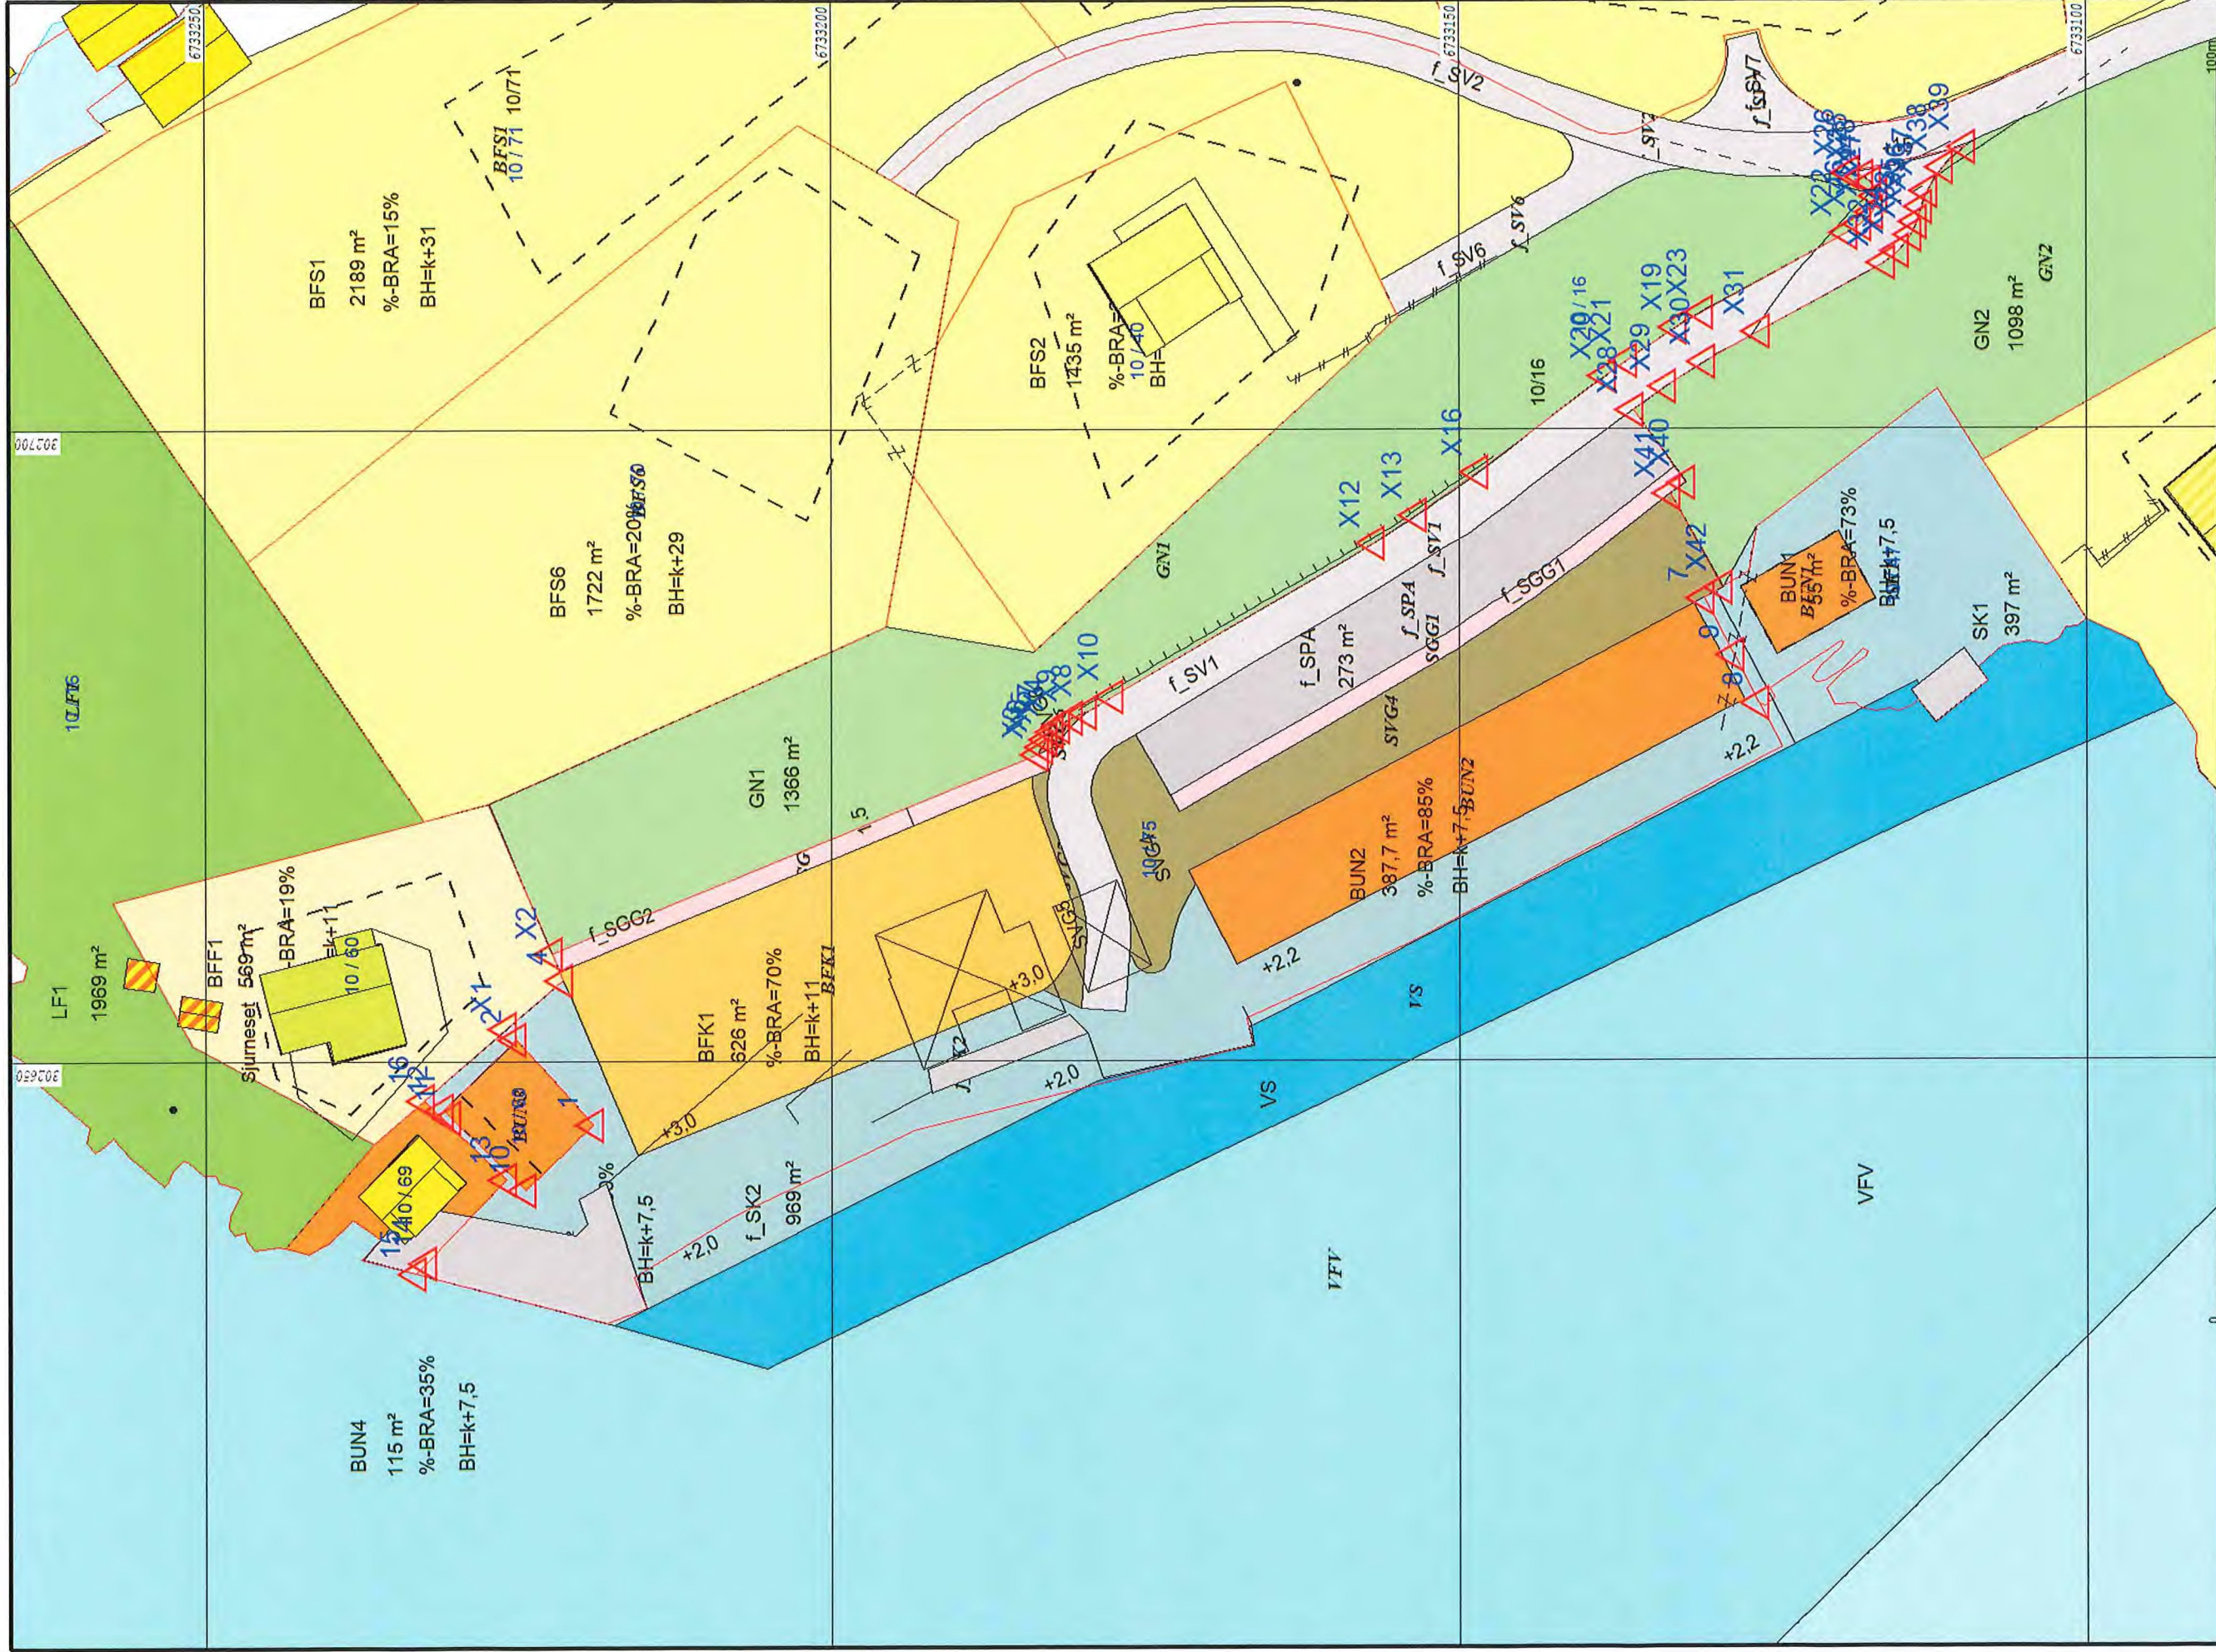

- Målte Grenser
 - - - Registrerte Grenser
 - - - Servituttgrenser
 - + Teningsmåle grense
 - + Høye målt
 - Bolig
 - Bustad m/ullighet
- Våningshus
 - Stue bustader
 - Hytte/leilhus
 - Servituttgrense
 - Garasje/uthus
 - Industribyg
 - Andre bygg

Alver kommune
Kart og Oppmåling

dato: 2023.05.26
riper: 1111

Målestokk
1:500

Alver kommune
Kart og Oppmåling

N 

Storskala 1:500

Dato: 2023.05.26

Side: 1111

	Våningshus
	Større busteider
	Hytte/leilighet
	Samgjeitt hus
	Industribygg
	Andre bygg

	Måle Grenser
	Regulerte Grenser
	Udefinert grenser
	Terrengmåle grense
	Konstruert grensepunkt
	Bolg
	Bustid m/leilighet