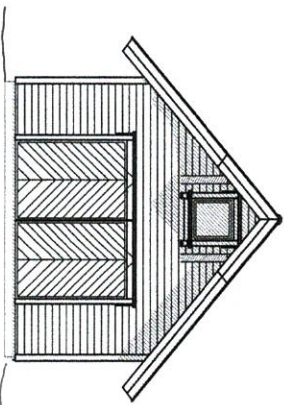

Fasade mot nord/vest

Fasade mot sør/vest

Fasade mot sør/øst

Fasade mot nord/øst

**Naust**

Tittelarkiver: **Margunn Bjørnstad og Raymond Hopland**  
 Byggeklass: **Sætrevika Husebø**  
 Kommune: **Alver**  
 Gnr.: **357** Bnr.: **97** Mål: **1:100**  
 Plan, fasader, snitt