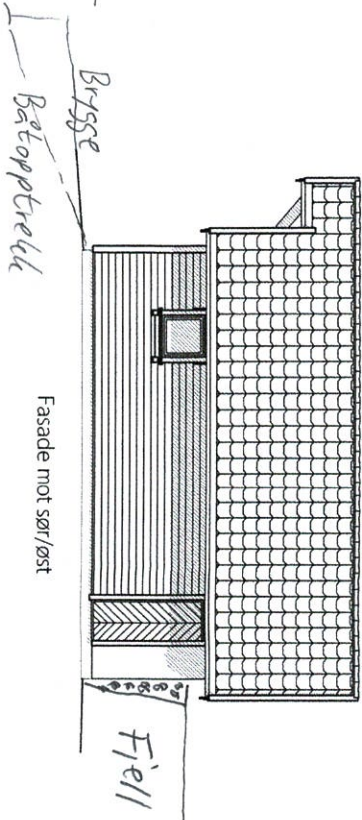

Fasade mot nord/vest

Fasade mot sør/vest

Fasade mot sør/øst

Fasade mot nord/øst

**Naust**

Tittelarkiver: **Margunn Bjørnstad og Raymond Hopland**  
 Byggeklass: **Sætrevika Husebø**  
 Kommune: **Alver**  
 Gnr.: **357** Bnr.: **97** Mål: **1:100**  
 Plan, fasader, snitt