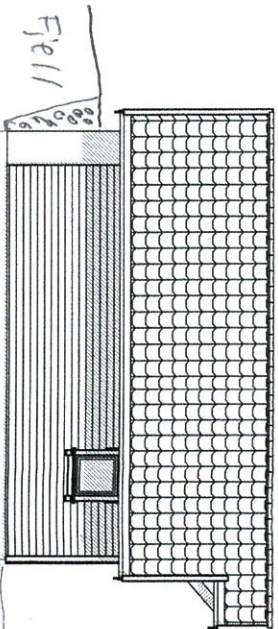

Fasade mot nord/vest

Fasade mot sør/vest

Fasade mot sør/øst

Fasade mot nord/øst

**Naust**

Tittelarkiver: **Margunn Bjørnstad og Raymond Hopland**  
 Byggeklass: **Sætrevika Husebø**  
 Kommune: **Alver**  
 Gnr.: **357** Bnr.: **97** Mål: **1:100**  
 Plan, fasader, snitt