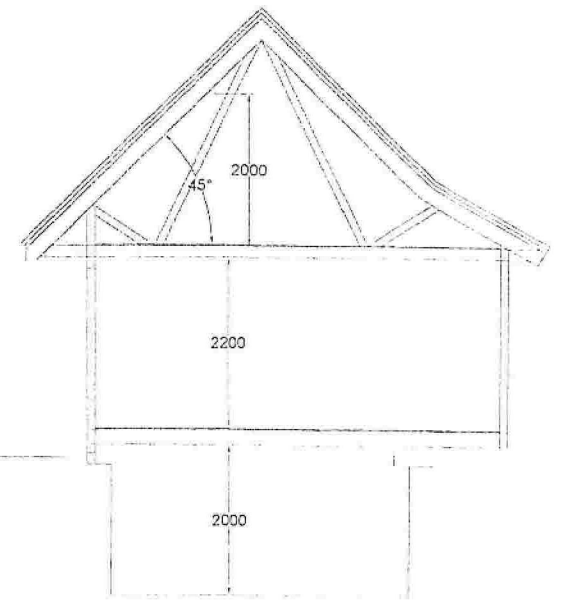

FASADE MOT NORD-ØST

FASADE MOT NORD-VEST

SNITT

FASADE MOT SØR-ØST

FASADE MOT SØR-VEST

GJENNOPPBYGGING AV LØE - MÅLESTOKK 1:100  
HOSØY, ALVER KOMMUNE, GNR 10 BNR 7 OG 13  
TILTAKSHAVER JOSTEIN JOKIEL  
MYRDALSVEGEN 8 M, 5130 NYBORG