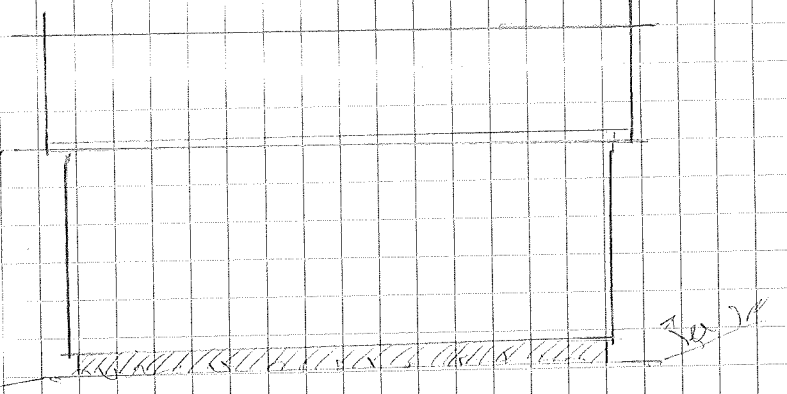

(E1)

FASADE MOT NOROVEST

FASADE MOT NORD AUSE

FASADE MOT SODRVEST

FASADE MOT SODR AUSE

NAUSE - 1 YGRI SILLI
KLEVER WÖMMUNE
GRÖR 58/111

TILTAKSÁVÆR - 2. HÖF 1/2.11

TEKNIK VÆTANUVE 2011.2.23
M3 18100

ARÞREKIS LUNNAR

SWIT A-A

+5

+0