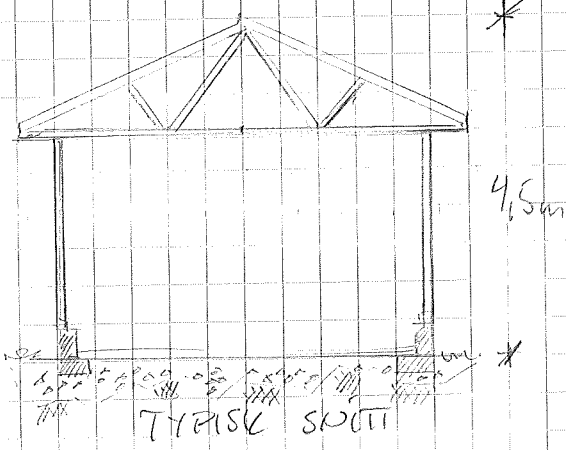

(E1)

FASADE MOT NOROVEST

FASADE MOT NORD AUSE

FASADE MOT SODRVEST

FASADE MOT SODR AUSE

NAUSE - 1 YGRI SILLI
KLEVER WÖMMUNE
GRÖR 58/111

TILTAKSÁVÆR - 2. HÖF 1/2.11

TEKNIK VÆTANUVE 2011.2.23
M3 18100

ARÞREKIS LUNNAR

SWIT A-A

+5

+0