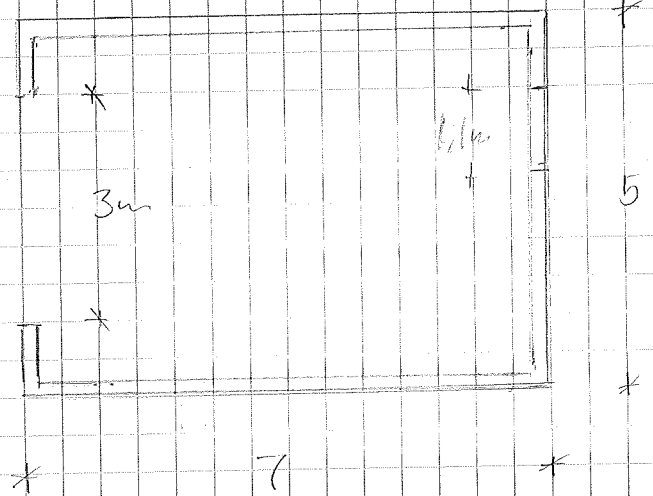

(E1)

FASADE MOT NOROVEST

FASADE MOT NORD AUSE

FASADE MOT SODRVEST

FASADE MOT SODR AUSE

NAUSE - 1 YGRI SILLI
KLEVER WÖMMUNE
GRÖR 58/111

TILTAKSÁVÆR - 2. HÖF 1/2.11

TEKNIK VÆTANUVE 2011.2.23
M3 18100

ARÞREKIS LUNNAR

SWIT A-A

+5

+0