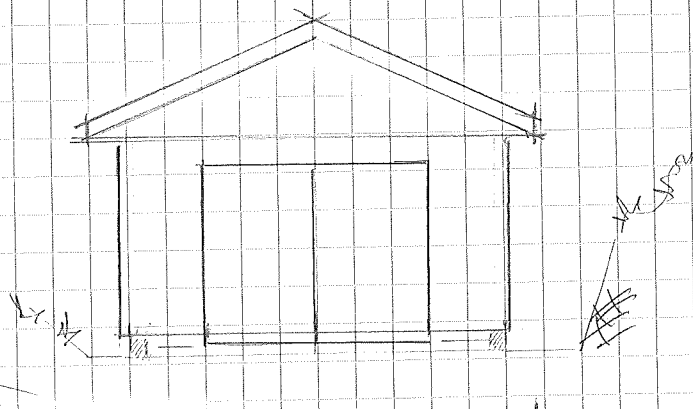

(E1)

FASADE MOT NOROVEST

FASADE MOT NORD AUSE

FASADE MOT SODRVEST

FASADE MOT SODR AUSE

NAUSE - 1 YGRI SILLI
KLEVER WÖMMUNE
GRÖR 58/111

TILTAKSÁVÆR - 2. HÖF 1/2.11

TEKNIK VÆTANUVE 2011.2.23
M3 18100

ARÞREKIS LUNNAR

SWIT A-A

+5

+0