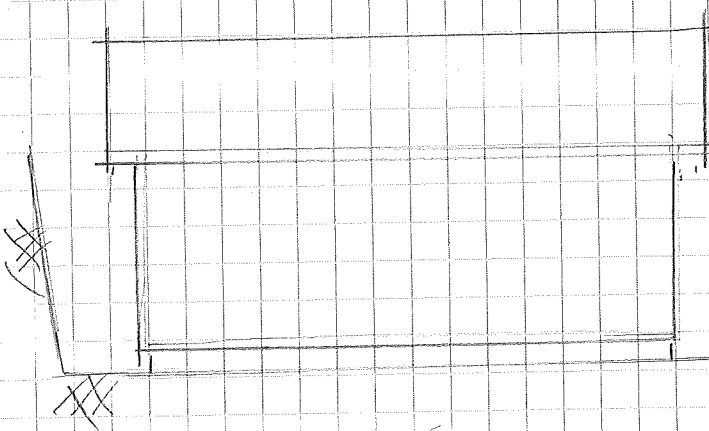

(E1)

FASADE MOT NOROVEST

FASADE MOT NORD AUSE

FASADE MOT SODRVEST

FASADE MOT SODR AUSE

NAUSE - 1 YGRI SILLI
KLEVER WÖMMUNE
GRÖR 58/111

TILTAKSÁVÆR - 2. HÖF 1/2.11

TEKNIK VÆTANUVE 2011.2.23
M3 18100

ARÞREKIS LUNNAR

SWIT A-A

+5

+0