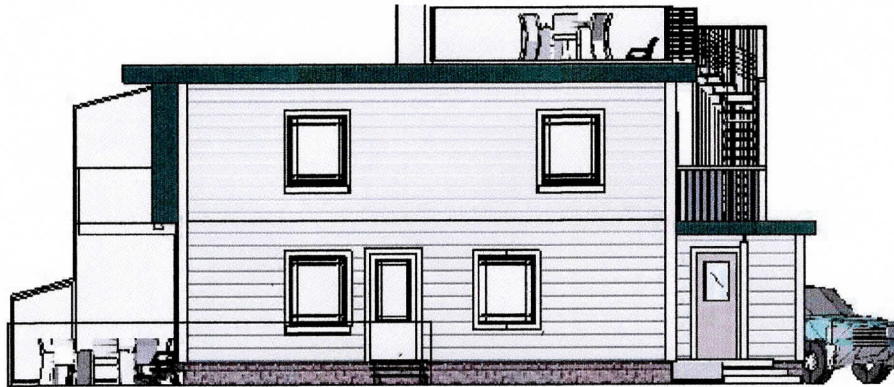

E3

Tomannsbolig for Mjukebakkane AS
På Tomt.nr 1, 2, 3 og 4
Gnr.9.Bnr.28
i Meland kommune
Tegn.Byggm.Steinar Thunold
M.1:100

Sør-Øst

anst

1

2

3

4

1

2

3

4

A

A

B

B