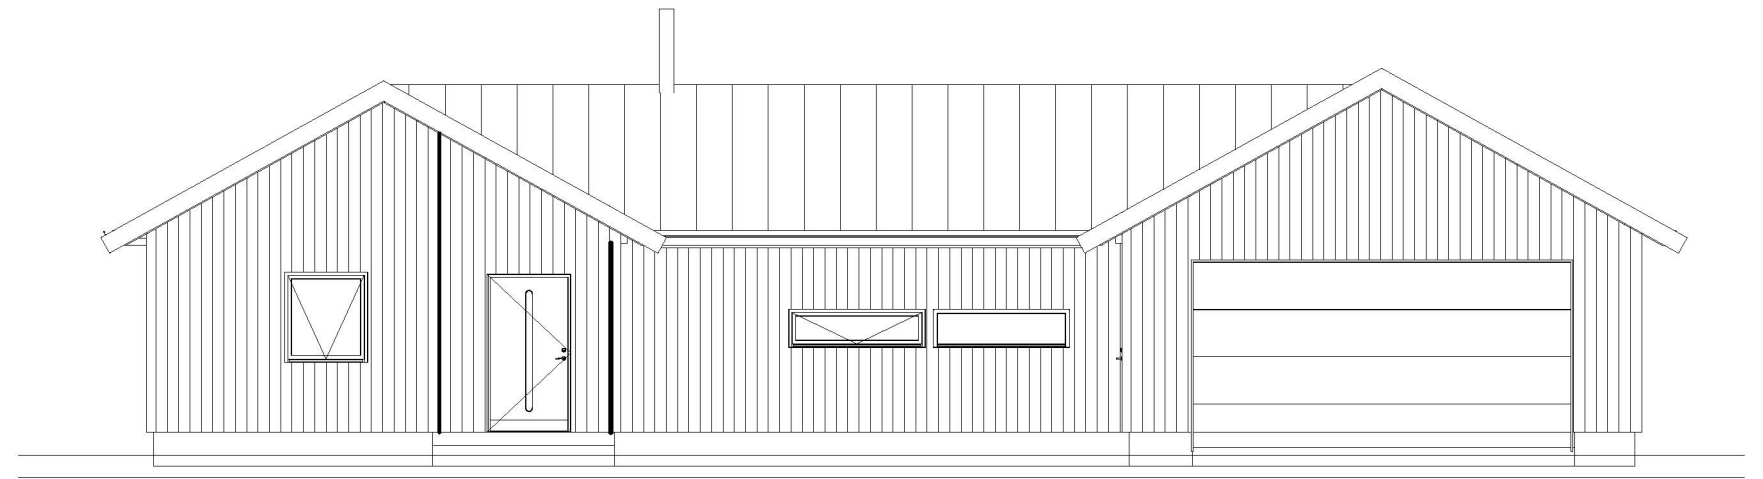

1 Fasade Vest
1 : 100

2 Fasade Øst
1 : 100

Tiltakshaver	Anita Milde og Johannes Dale		Fasade øst, Vest (A3)		
Prosjekt	EAT - Milde og Dale	Gnr/Bnr	Byggemeldingstegninger		
Byggeplass/Adresse	Nøtlevågen, 5938 Sæbøvågen	Kommune/nr	Alver Kommune / 4631	Dato	09.01.2023
				Revisjon	20.02.2023
				Tegn av	Rune.K
				Kontroll	Rune.K
			Scale	1 : 100	