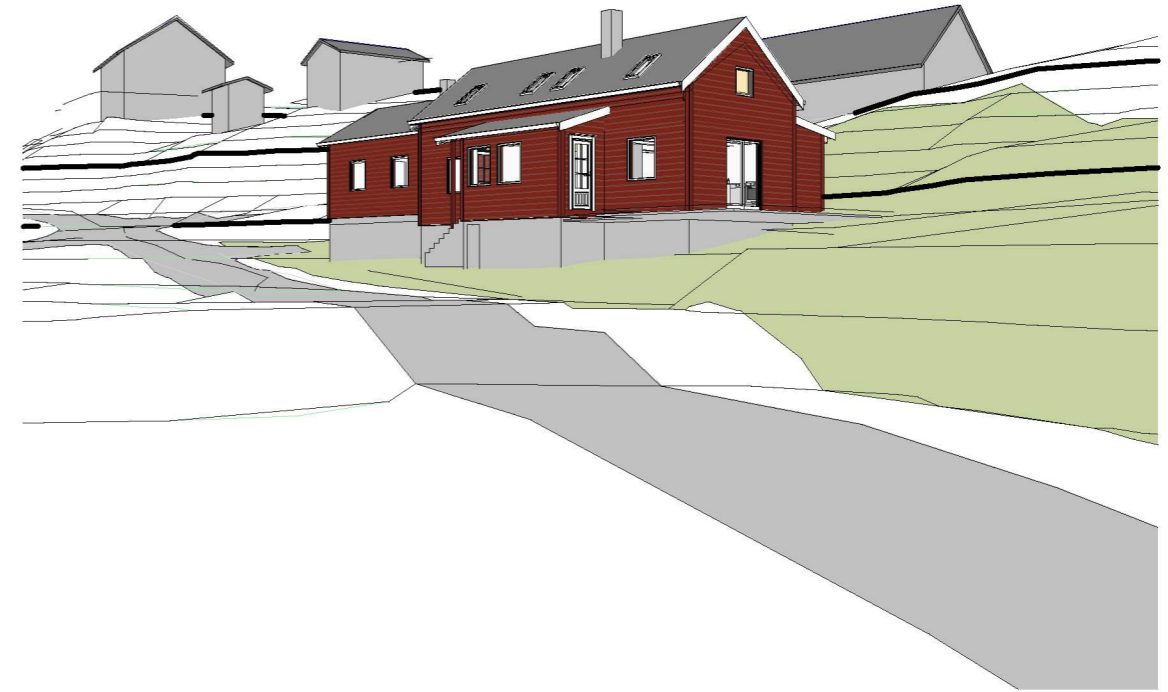

1 Fra sørvest

2 Fra sørøst

3 Fra nordøst

REV. | DATO | BESKRIVELSE | TEGN. | KONTR.

ARKITEKTKONTORET BØRTVEIT & CARLSEN AS HAGELLIA 6 · 5914 ISDALSTØ TELEFON 400 41 614 post@arkbc.no			TILTAKSHAVER: Mette Robertsen	KOMMUNE: Alver	KNR.: 4631	GNR. / BNR.: 1/426
PROSJEKT-NR.: 22014 TEGNET AV: MKT KONTR. AV: PJC			SØKNAD TEGNINGNUMMER: A2-505	PROSJEKTNAVN: FLATØYVEGEN 210 BYGG:		
ARKSTØRRELSE: A3 MÅLESTOKK:		TEGNINGSDATO: 20.03.2023	TEGNINGSNAMN: Perspektiver			REVISJON: