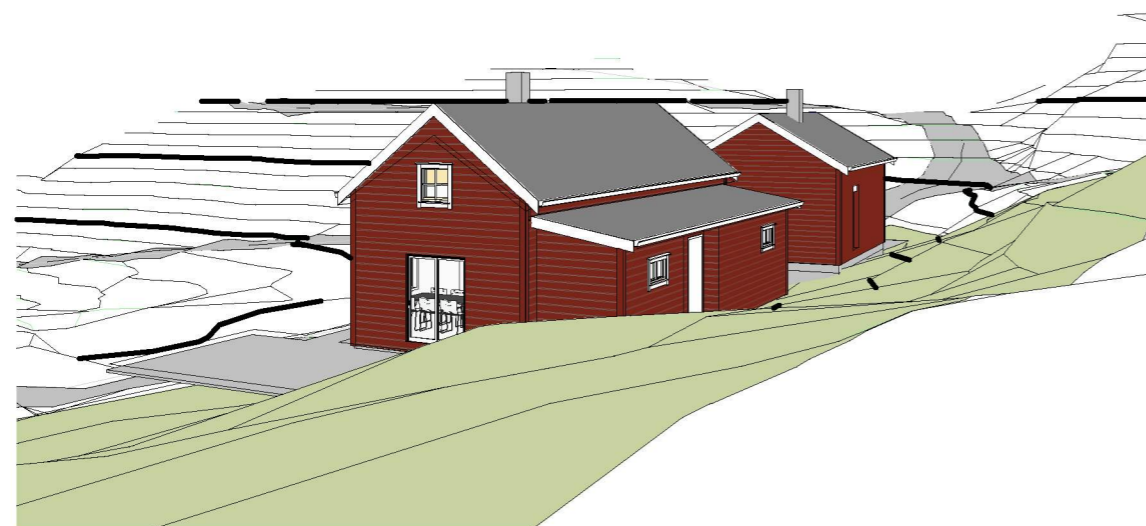

1 Fra sørvest

2 Fra sørøst

3 Fra nordøst

REV. | DATO | BESKRIVELSE | TEGN. | KONTR.

ARKITEKTKONTORET BØRTVEIT & CARLSEN AS HAGELLIA 6 · 5914 ISDALSTØ TELEFON 400 41 614 post@arkbc.no			TILTAKSHAVER: Mette Robertsen	KOMMUNE: Alver	KNR.: 4631	GNR. / BNR.: 1/426
PROSJEKT-NR.: 22014 TEGNET AV: MKT KONTR. AV: PJC			SØKNAD TEGNINGNUMMER: A2-505	PROSJEKTNAVN: FLATØYVEGEN 210 BYGG:		
ARKSTØRRELSE: A3 MÅLESTOKK:		TEGNINGSDATO: 20.03.2023	TEGNINGSNAMN: Perspektiver			REVISJON: