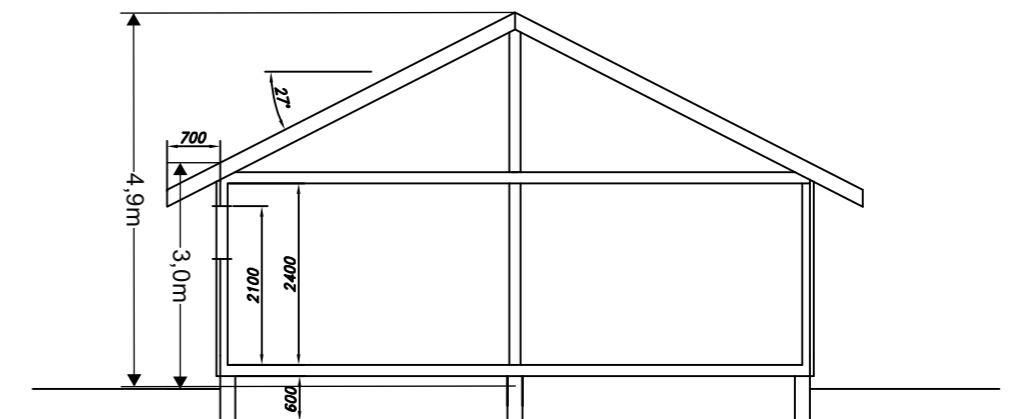

Snitt A-A

Snitt B-B

Prosjekt: TILBYGG  
Tegning vedr.: PLAN OG SNITT  
Tiltakshaver: HILDE TOSKA  
Byggested: Toskavegen 600,  
5936 Manger

G.nr.: 443 B.nr.: 96

Tegning nr.: 01  
Målestokk: 1:100  
Dato: 20.04.23  
Tegnet av: Erik Wallem

*Fasade mot sør*

*Fasade mot vest*

*Fasade mot nord*

*Fasade mot øst*

*Prosjekt:*  
*Tegning vedr.:*

*TILBYGG*  
*FASADER*

*Tiltakshaver:*  
*Byggested:*

*HILDE TOSKA*  
Toskavegen 600,  
5936 Manger