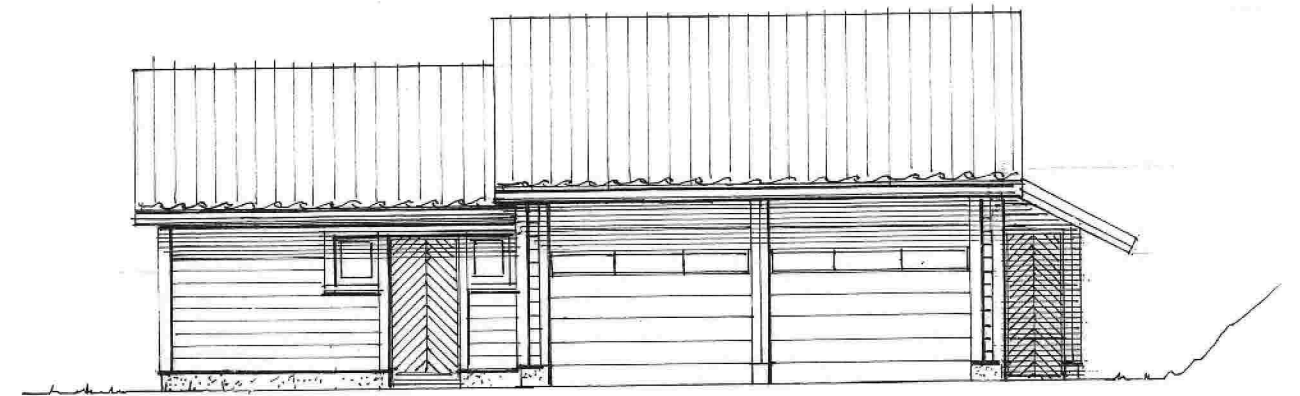

Prosj. garasje – og boder på Gnr. 137, Bnr. 212 i Lindås kommune, Rishaugane 2. 5911 Alversund  
 Plantegning i Mål = 1 : 50

Seim, 28. 07. 2017, Arkitekt Knut Willie Jacobsen

SNITT: A - A

SNITT : B - B

Fasade mot SYD-ØST

Fasade mot NORD-VEST

Fasade mot NORD-ØST

Fasade mot SYD-VEST

Prosj. garasje – og boder på Gnr. 137, Bnr. 212 i Lindås kommune, Rishaugane 2. 5911 Alversund  
Snitt i Mål = 1 : 50, Fasader i Mål = 1:100

Seim , 28. 07. 2017, Arkitekt Knut Willie Jacobsen