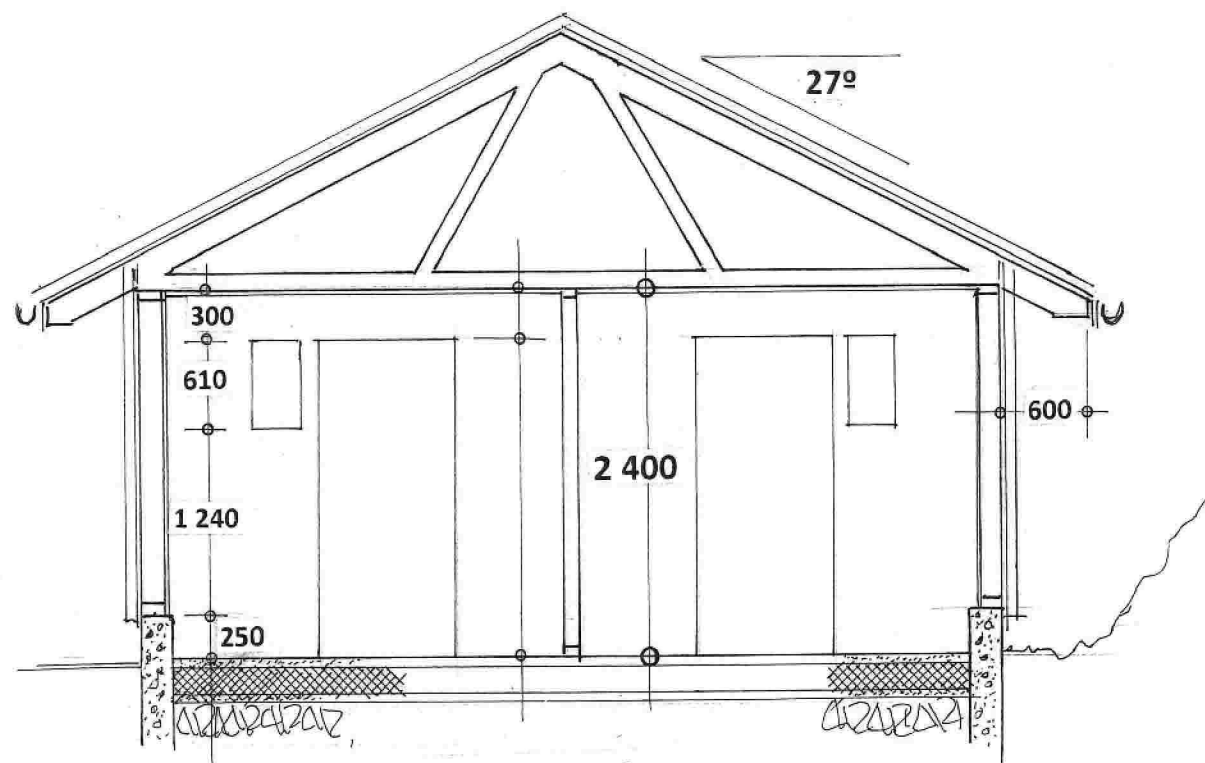

Prosj. garasje – og boder på Gnr. 137, Bnr. 212 i Lindås kommune, Rishaugane 2. 5911 Alversund  
 Plantegning i Mål = 1 : 50

Seim, 28. 07. 2017, Arkitekt Knut Willie Jacobsen

SNITT: A - A

SNITT : B - B

Fasade mot SYD-ØST

Fasade mot NORD-VEST

Fasade mot NORD-ØST

Fasade mot SYD-VEST

Prosj. garasje – og boder på Gnr. 137, Bnr. 212 i Lindås kommune, Rishaugane 2. 5911 Alversund  
Snitt i Mål = 1 : 50, Fasader i Mål = 1:100

Seim , 28. 07. 2017, Arkitekt Knut Willie Jacobsen