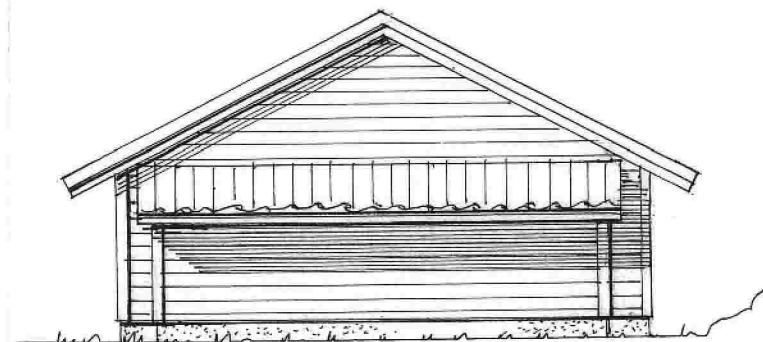

Prosj. garasje – og boder på Gnr. 137, Bnr. 212 i Lindås kommune, Rishaugane 2. 5911 Alversund  
 Plantegning i Mål = 1 : 50

Seim, 28. 07. 2017, Arkitekt Knut Willie Jacobsen

SNITT: A - A

SNITT : B - B

Fasade mot SYD-ØST

Fasade mot NORD-VEST

Fasade mot NORD-ØST

Fasade mot SYD-VEST

Prosj. garasje – og boder på Gnr. 137, Bnr. 212 i Lindås kommune, Rishaugane 2. 5911 Alversund  
Snitt i Mål = 1 : 50, Fasader i Mål = 1:100

Seim , 28. 07. 2017, Arkitekt Knut Willie Jacobsen