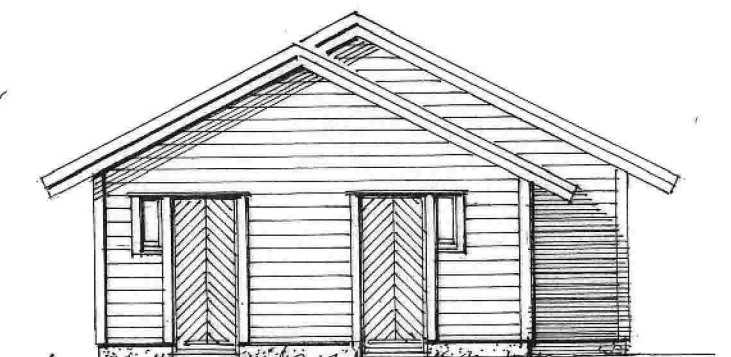

Prosj. garasje – og boder på Gnr. 137, Bnr. 212 i Lindås kommune, Rishaugane 2. 5911 Alversund  
 Plantegning i Mål = 1 : 50

Seim, 28. 07. 2017, Arkitekt Knut Willie Jacobsen

SNITT: A - A

SNITT : B - B

Fasade mot SYD-ØST

Fasade mot NORD-VEST

Fasade mot NORD-ØST

Fasade mot SYD-VEST

Prosj. garasje – og boder på Gnr. 137, Bnr. 212 i Lindås kommune, Rishaugane 2. 5911 Alversund  
Snitt i Mål = 1 : 50, Fasader i Mål = 1:100

Seim , 28. 07. 2017, Arkitekt Knut Willie Jacobsen