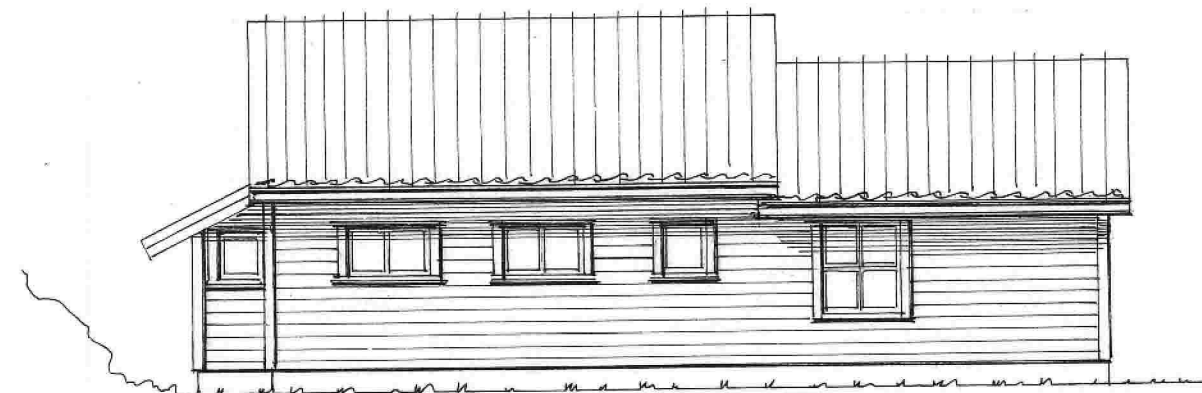

Prosj. garasje – og boder på Gnr. 137, Bnr. 212 i Lindås kommune, Rishaugane 2. 5911 Alversund  
 Plantegning i Mål = 1 : 50

Seim, 28. 07. 2017, Arkitekt Knut Willie Jacobsen

SNITT: A - A

SNITT : B - B

Fasade mot SYD-ØST

Fasade mot NORD-VEST

Fasade mot NORD-ØST

Fasade mot SYD-VEST

Prosj. garasje – og boder på Gnr. 137, Bnr. 212 i Lindås kommune, Rishaugane 2. 5911 Alversund  
Snitt i Mål = 1 : 50, Fasader i Mål = 1:100

Seim , 28. 07. 2017, Arkitekt Knut Willie Jacobsen