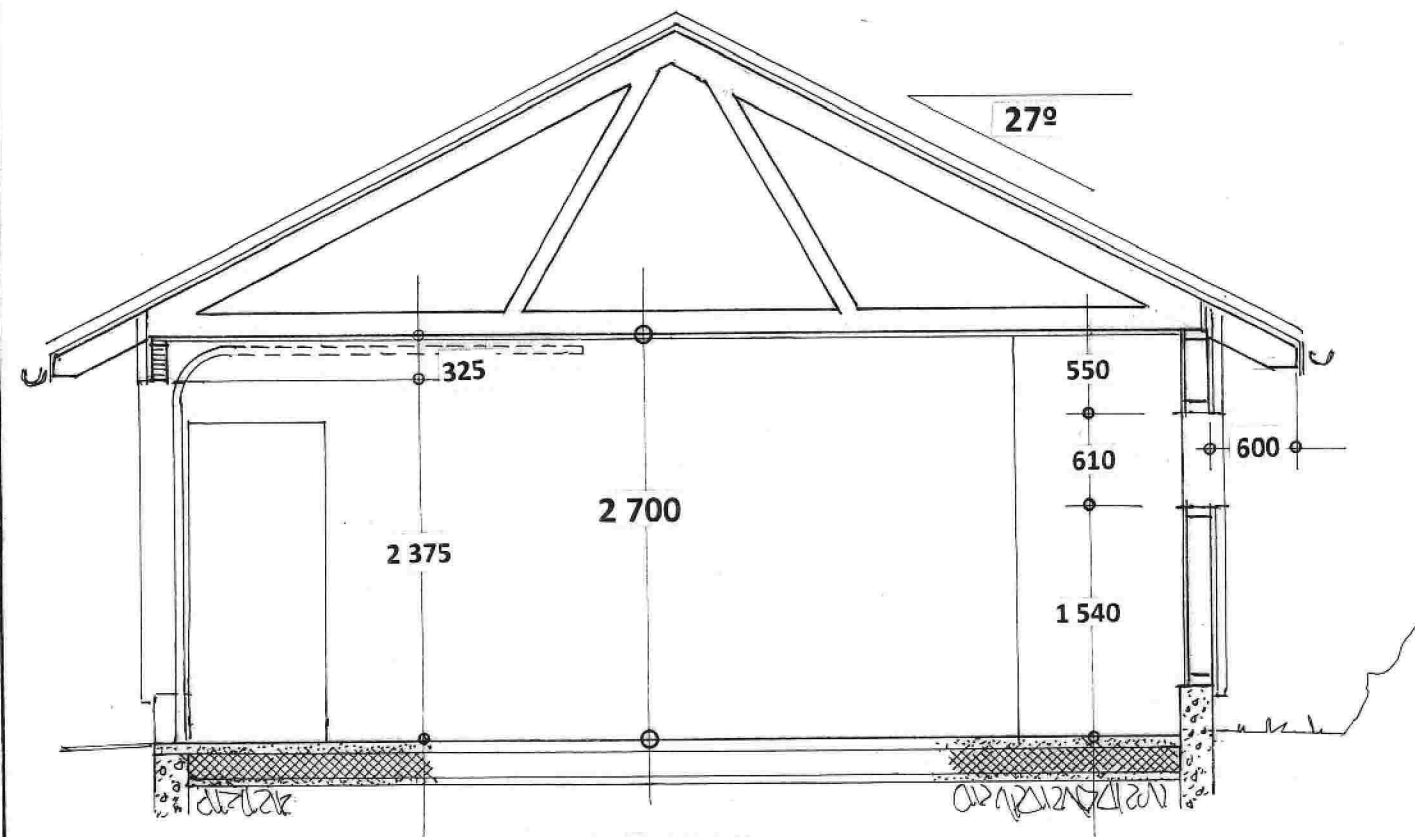

Prosj. garasje – og boder på Gnr. 137, Bnr. 212 i Lindås kommune, Rishaugane 2. 5911 Alversund  
 Plantegning i Mål = 1 : 50

Seim, 28. 07. 2017, Arkitekt Knut Willie Jacobsen

SNITT: A - A

SNITT : B - B

Fasade mot SYD-ØST

Fasade mot NORD-VEST

Fasade mot NORD-ØST

Fasade mot SYD-VEST

Prosj. garasje – og boder på Gnr. 137, Bnr. 212 i Lindås kommune, Rishaugane 2. 5911 Alversund  
Snitt i Mål = 1 : 50, Fasader i Mål = 1:100

Seim , 28. 07. 2017, Arkitekt Knut Willie Jacobsen