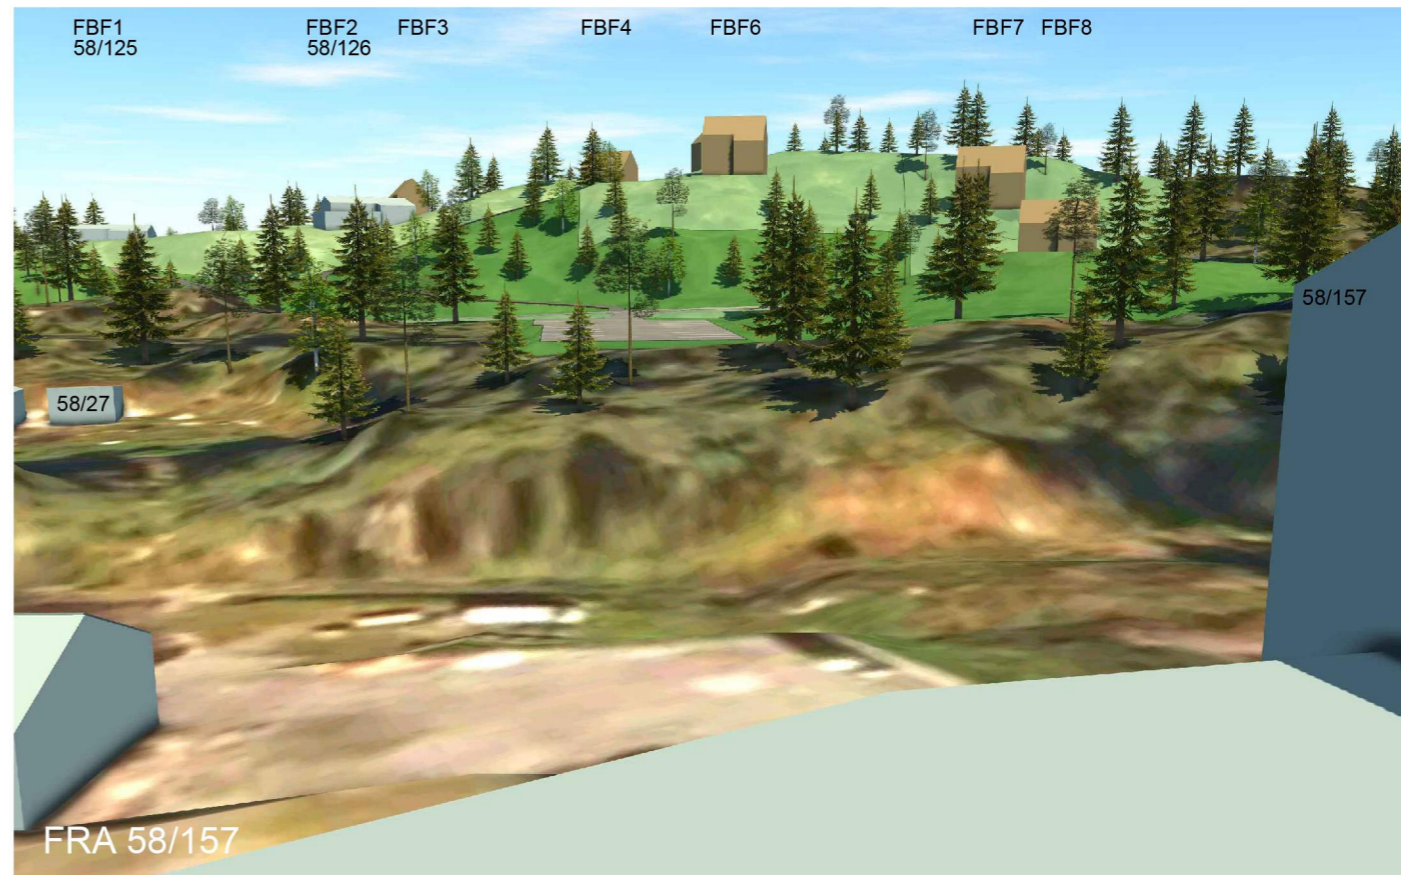

FARGEKODE:

-  Eksisterande bygning
-  Illustrasjon ny bygning

Nærværknad 3D illustrasjon

**Børøy, Lygra, gnr. 58 bnr. 15 m.fl.
 Alver kommune
 Nasjonal arealplan-ID 4631_2021008**

Kartmålestokk: -	Utarbeida av: Ard arealplan
Arkformat: A3	
Siste revisjonsdato	01.06.2023

FARGEKODE:

-  Eksisterande bygning
-  Illustrasjon ny bygning

Nærverknad 3D illustrasjon

Børøy, Lygra, gnr. 58 bnr. 15 m.fl.
Alver kommune
Nasjonal arealplan-ID 4631_2021008

Kartmålestokk: -	Utarbeida av: Ard arealplan
Arkformat: A3	
Siste revisjonsdato	01.06.2023