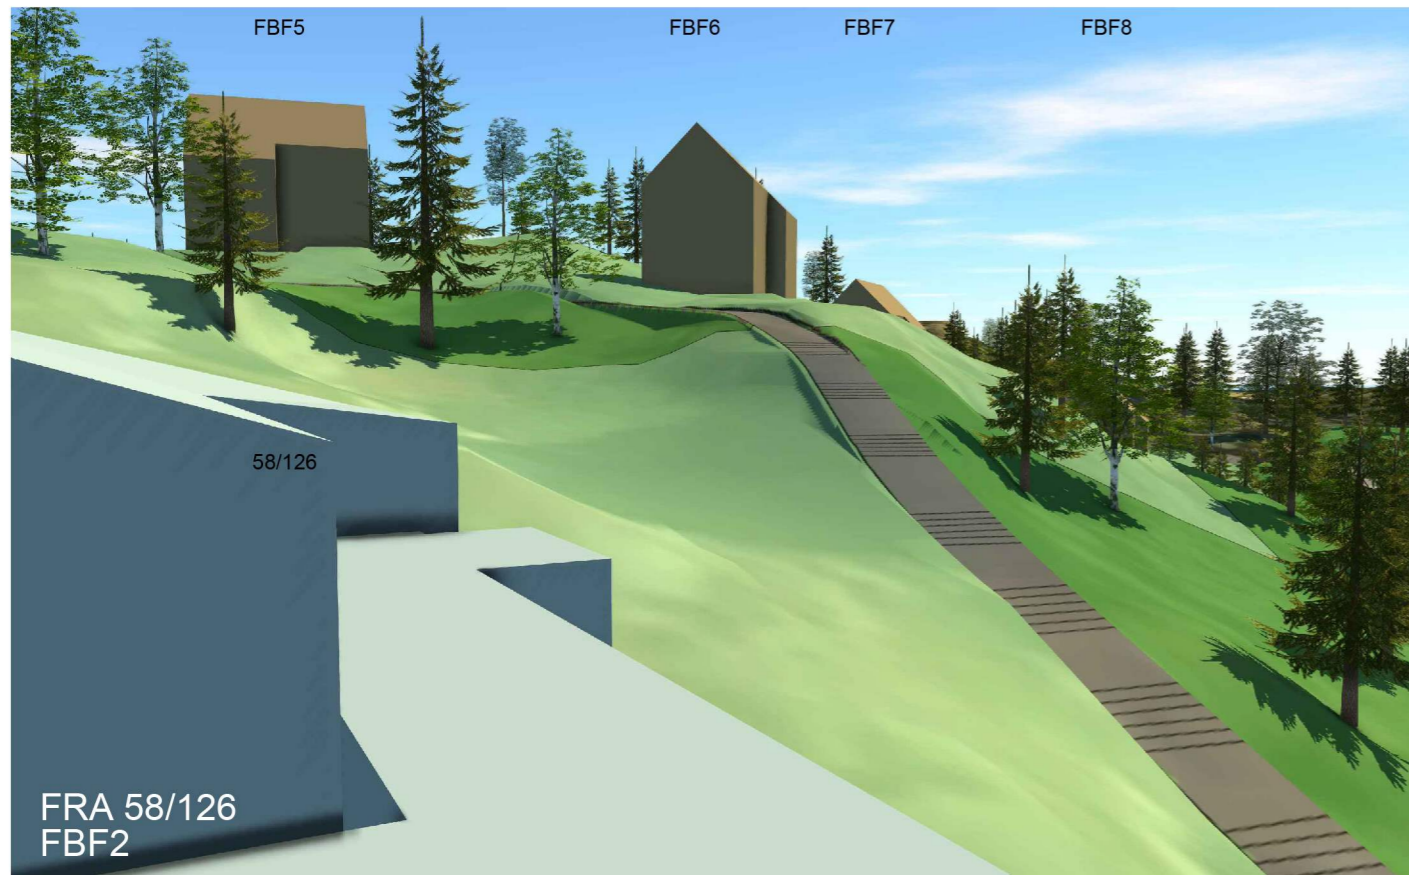

FARGEKODE:

-  Eksisterande bygning
-  Illustrasjon ny bygning

Nærværknad 3D illustrasjon

**Børøy, Lygra, gnr. 58 bnr. 15 m.fl.
 Alver kommune
 Nasjonal arealplan-ID 4631_2021008**

Kartmålestokk: -	Utarbeida av: Ard arealplan
Arkformat: A3	
Siste revisjonsdato	01.06.2023

FARGEKODE:

-  Eksisterande bygning
-  Illustrasjon ny bygning

Nærverknad 3D illustrasjon

Børøy, Lygra, gnr. 58 bnr. 15 m.fl.
Alver kommune
Nasjonal arealplan-ID 4631_2021008

Kartmålestokk: -	Utarbeida av: Ard arealplan
Arkformat: A3	
Siste revisjonsdato	01.06.2023