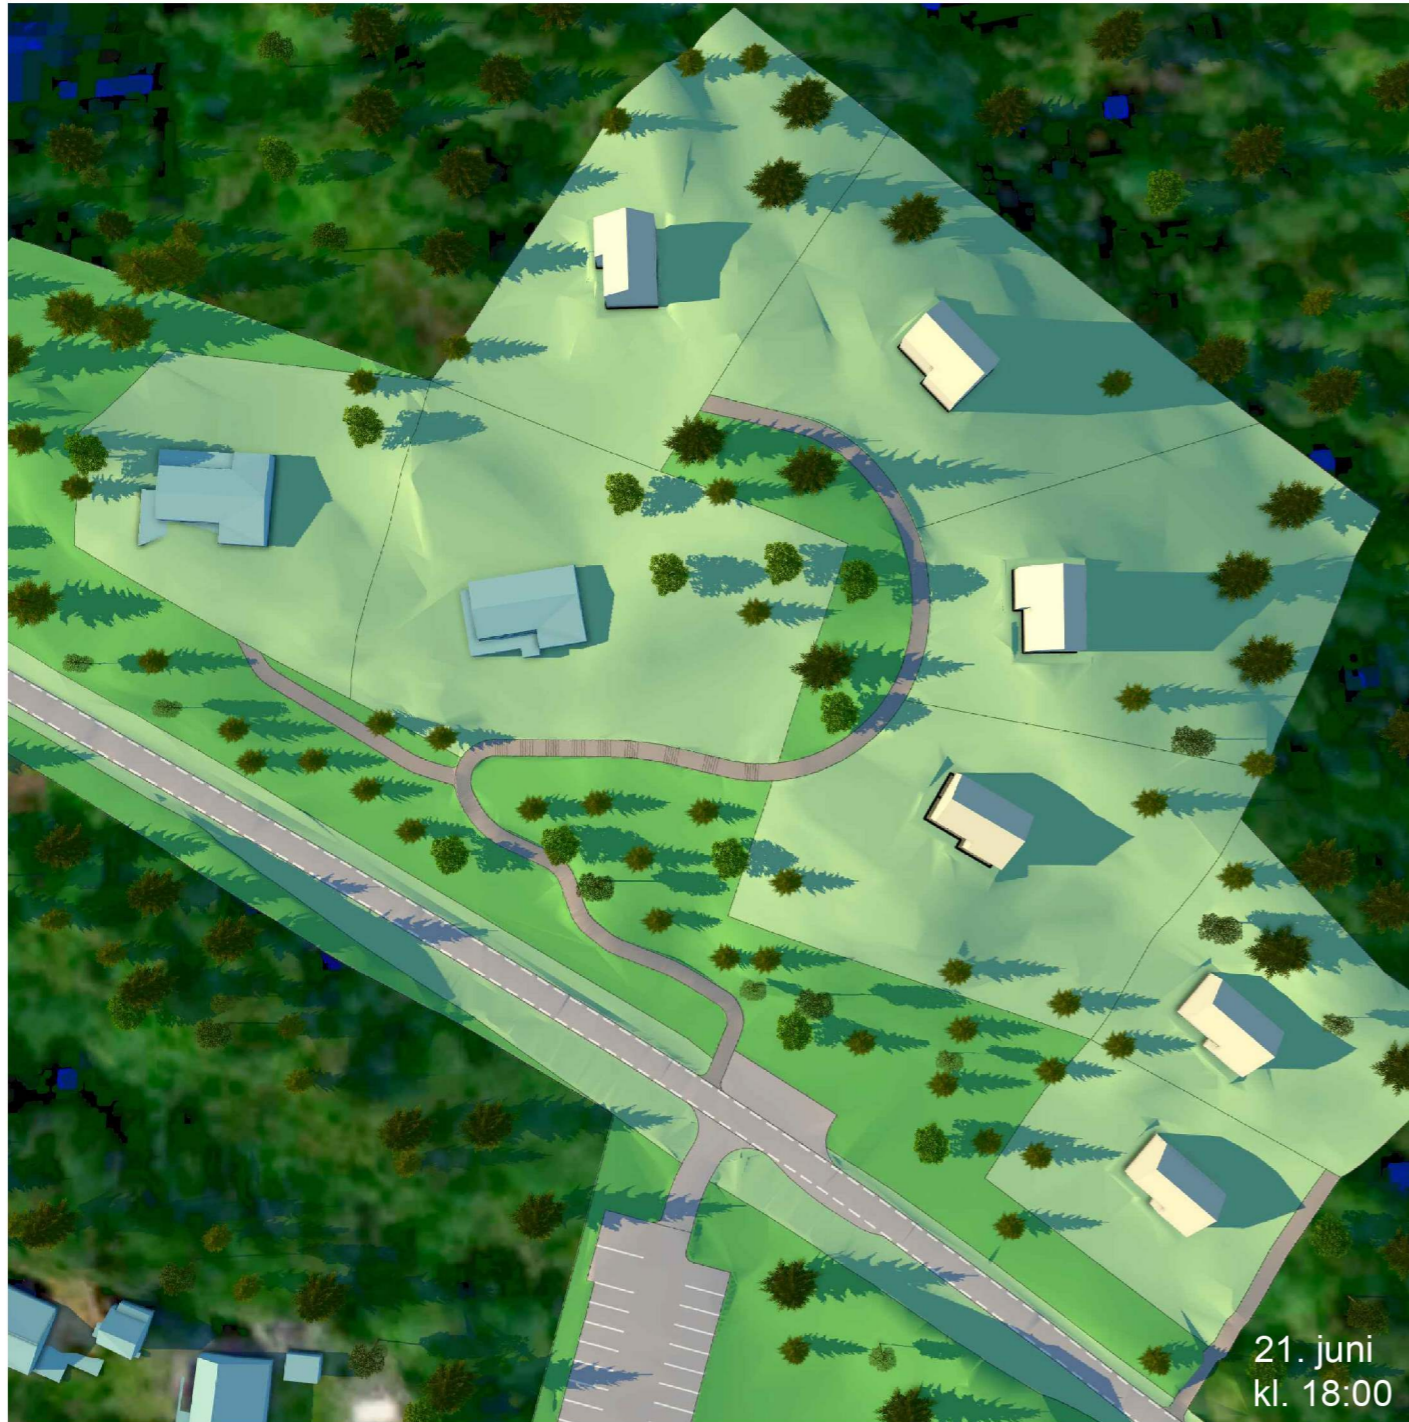

20. mars
kl. 12:00

20. mars
kl. 18:00

20. mars
kl. 15:00

Sol/skygge 20.03

1 av 1

Børøy, Lygra, gnr. 58 bnr. 15 m.fl.
Alver kommune
Nasjonal arealplan-ID 4631_2021008

Kartmålestokk:

-

20. mai
kl. 20:00

Sol/skygge 20.05

1 av 1

Børøy, Lygra, gnr. 58 bnr. 15 m.fl.
Alver kommune
Nasjonal arealplan-ID 4631_2021008

Kartmålestokk:

-

Utarbeida av:

Ard
arealplan

Arkformat:
A3

Siste revisjonsdato

25.04.2023

Sol/skygge 21.06

1 av 1

Børøy, Lygra, gnr. 58 bnr. 15 m.fl.
Alver kommune
Nasjonal arealplan-ID 4631_2021008

Kartmålestokk:

-