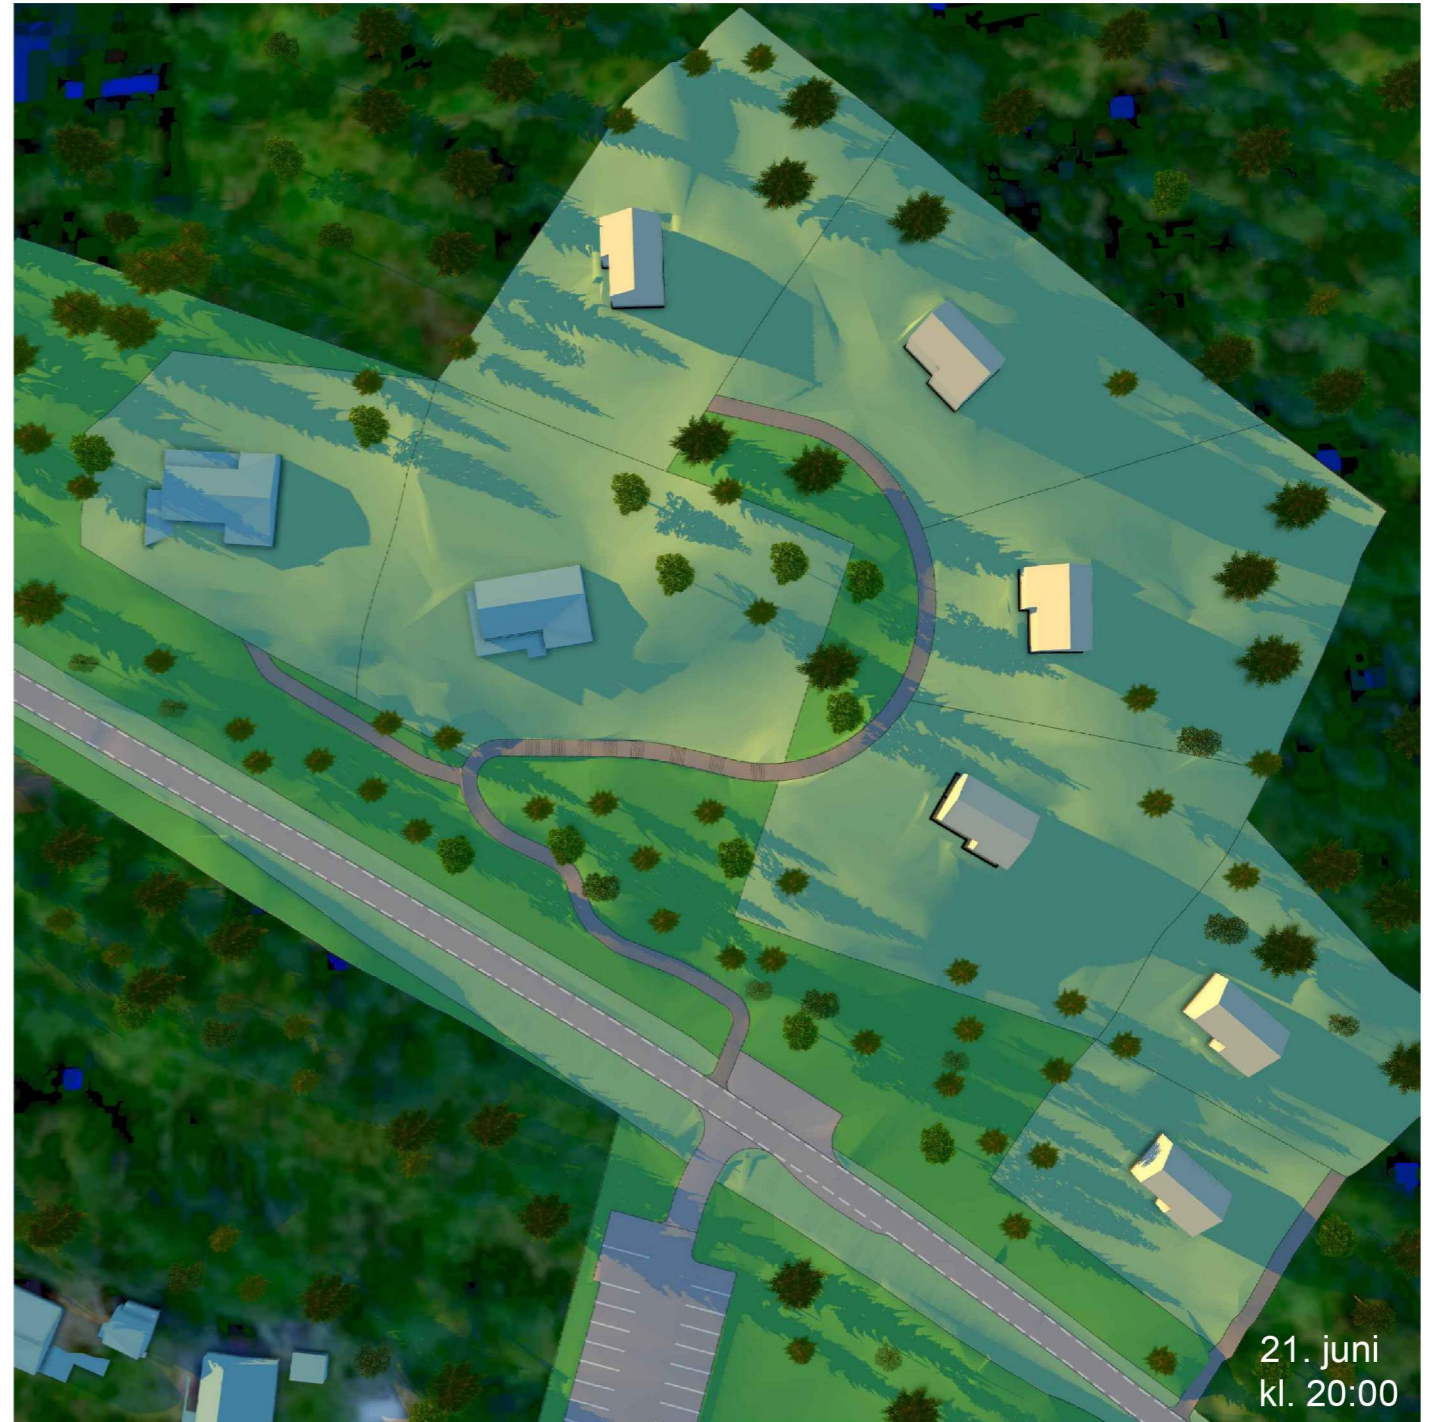

20. mai
kl. 20:00

Sol/skygge 20.05

1 av 1

Børøy, Lygra, gnr. 58 bnr. 15 m.fl.
Alver kommune
Nasjonal arealplan-ID 4631_2021008

Kartmålestokk:

-

Utarbeida av:

Ard
arealplan

Arkformat:
A3

Siste revisjonsdato

25.04.2023

Sol/skygge 21.06

1 av 1

Børøy, Lygra, gnr. 58 bnr. 15 m.fl.
Alver kommune
Nasjonal arealplan-ID 4631_2021008

Kartmålestokk:

-