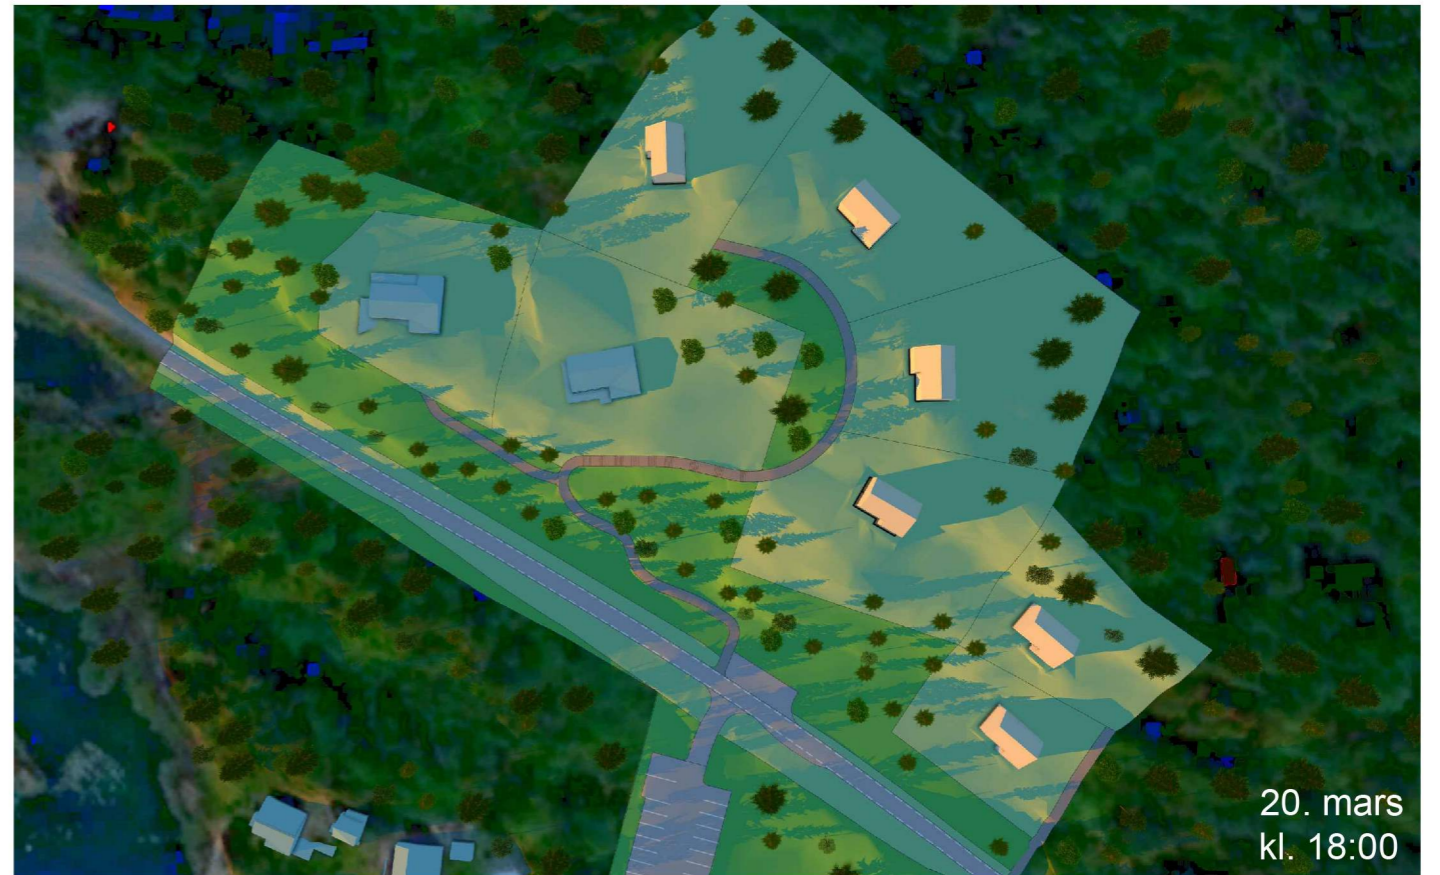

20. mars
kl. 12:00

20. mars
kl. 18:00

20. mars
kl. 15:00

Sol/skygge 20.03

1 av 1

Børøy, Lygra, gnr. 58 bnr. 15 m.fl.
Alver kommune
Nasjonal arealplan-ID 4631_2021008

Kartmålestokk:

-

20. mai
kl. 20:00

Sol/skygge 20.05

1 av 1

Børøy, Lygra, gnr. 58 bnr. 15 m.fl.
Alver kommune
Nasjonal arealplan-ID 4631_2021008

Kartmålestokk:

-

Utarbeida av:

Ard
arealplan