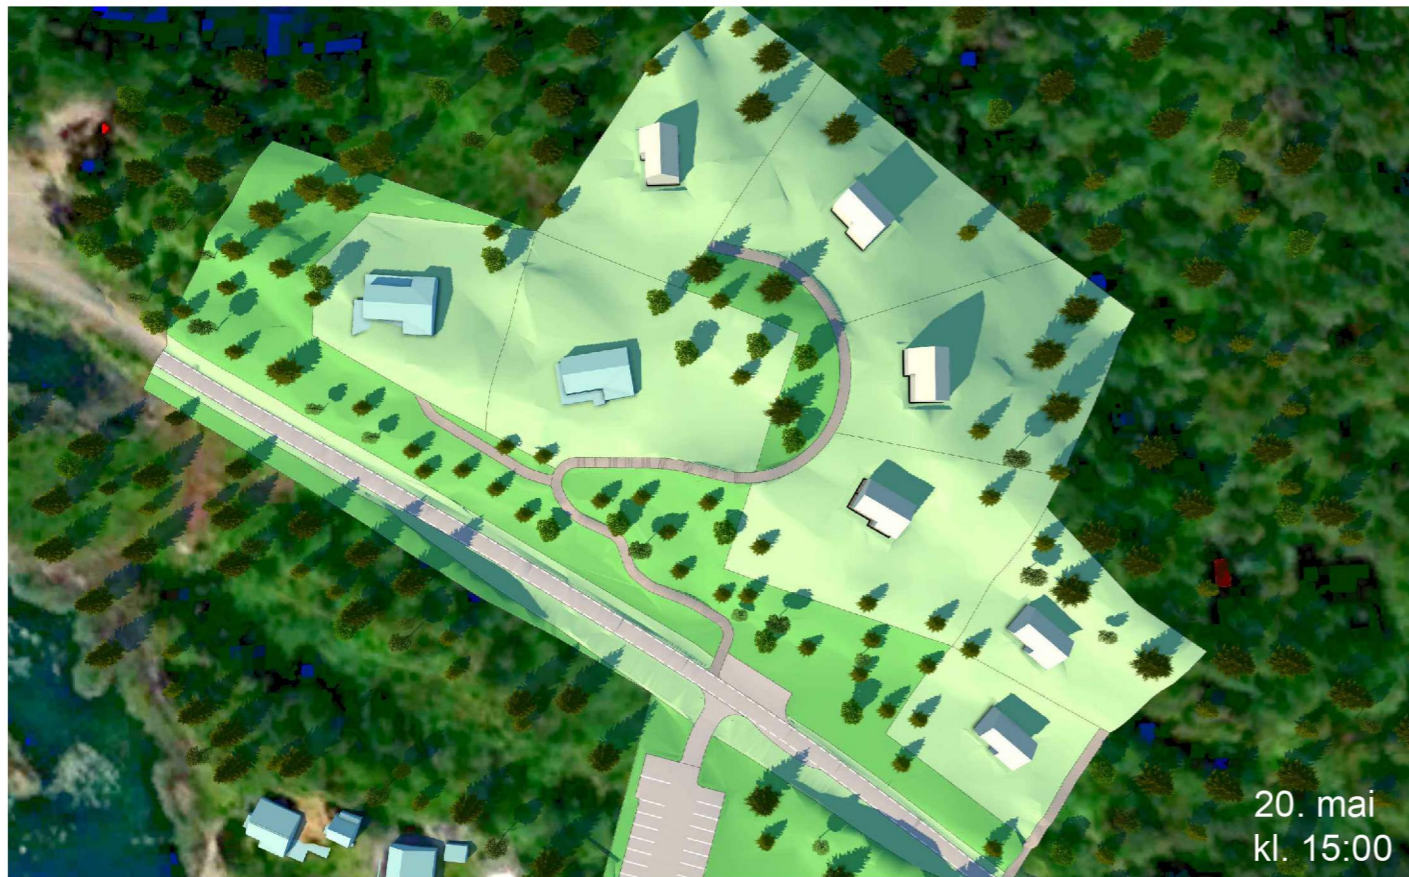

20. mai
kl. 15:00