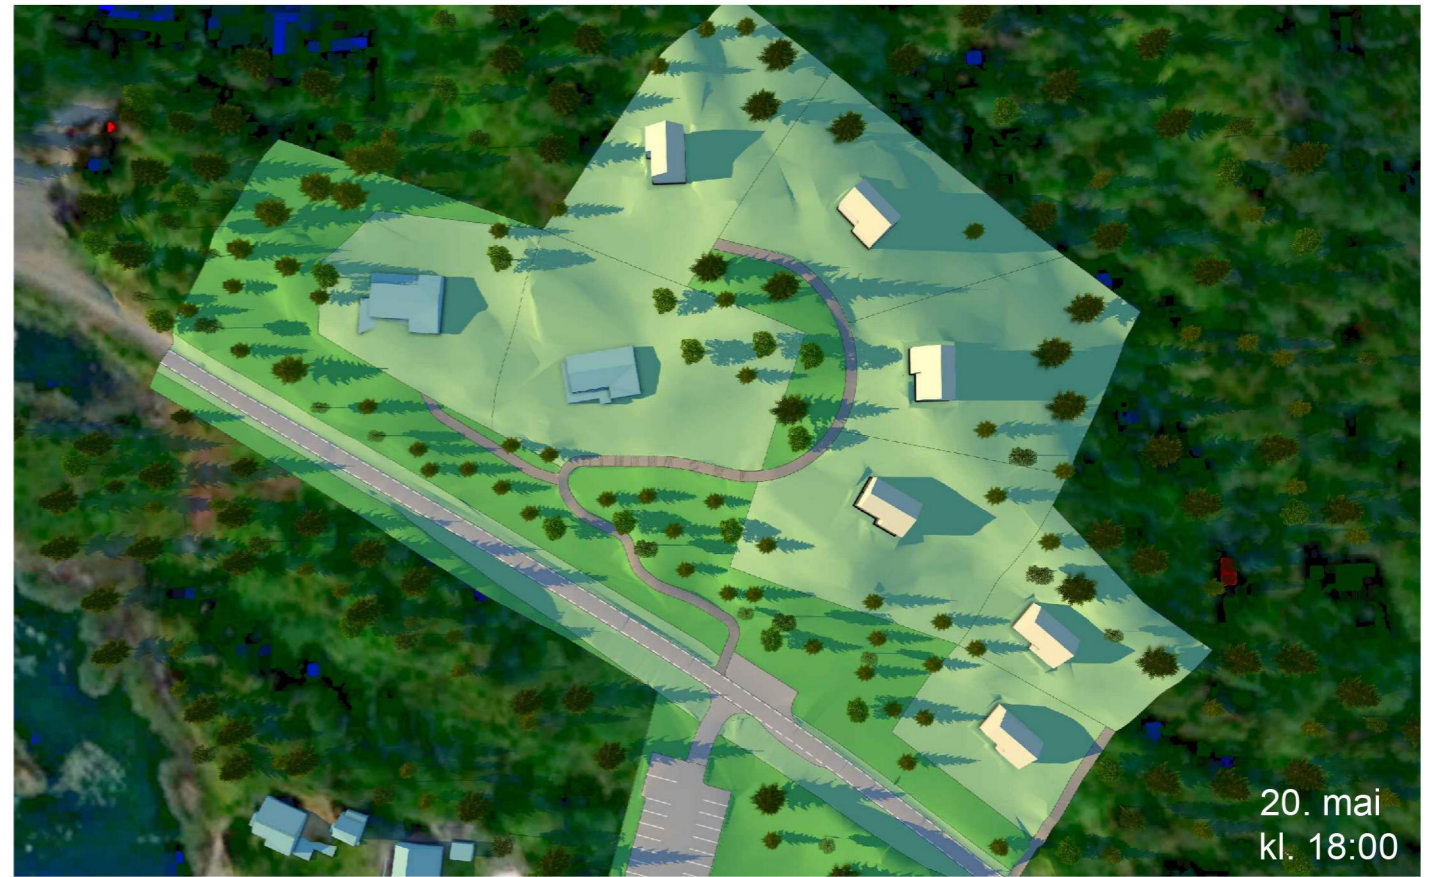

20. mai
kl. 18:00