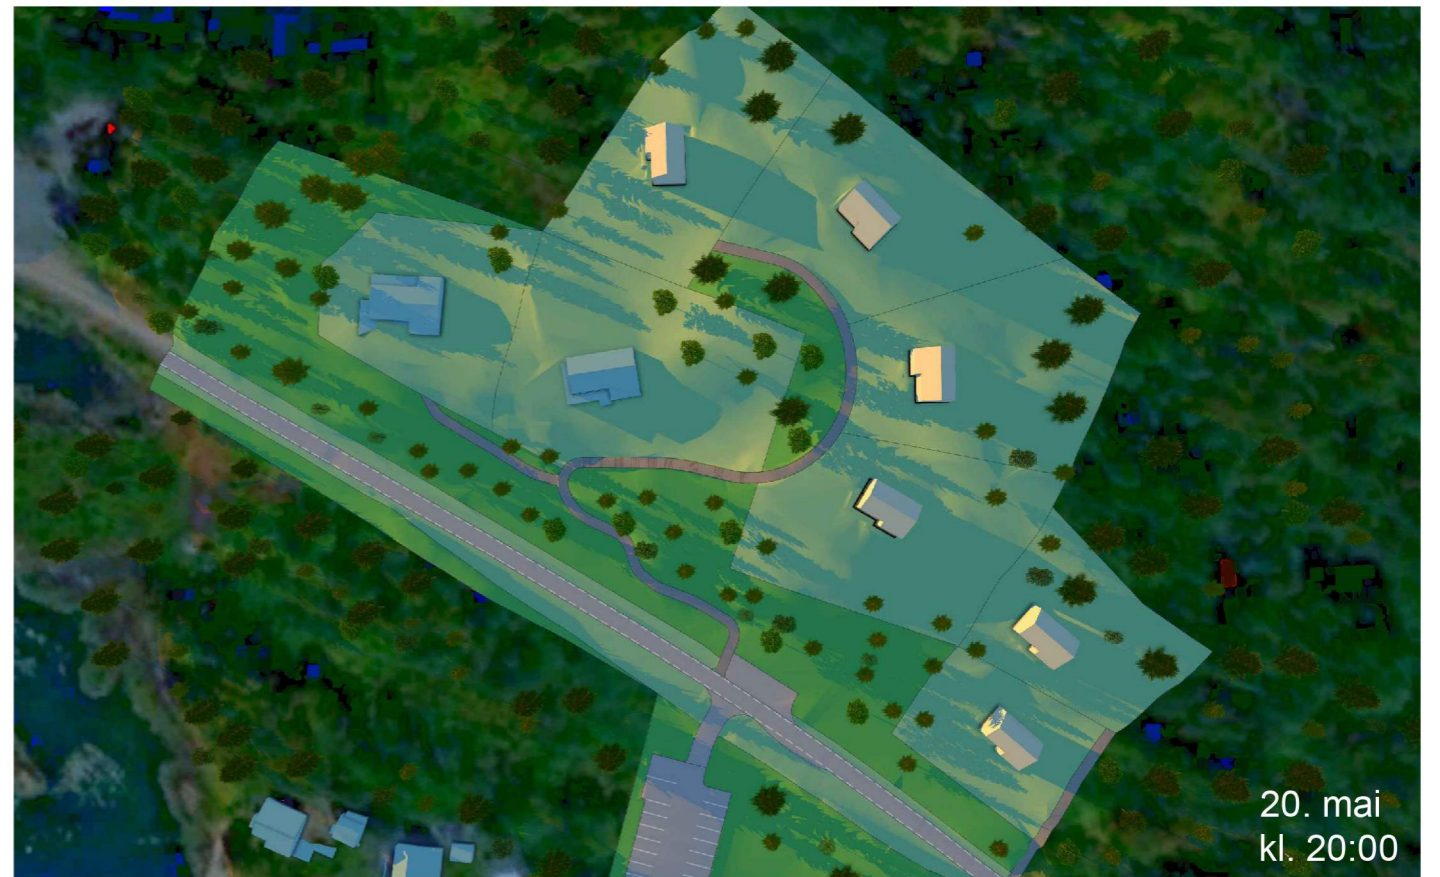

20. mars
kl. 12:00

20. mars
kl. 18:00

20. mars
kl. 15:00

Sol/skygge 20.03

1 av 1

Børøy, Lygra, gnr. 58 bnr. 15 m.fl.
Alver kommune
Nasjonal arealplan-ID 4631_2021008

Kartmålestokk:

-

20. mai
kl. 20:00

Sol/skygge 20.05

1 av 1

Børøy, Lygra, gnr. 58 bnr. 15 m.fl.
Alver kommune
Nasjonal arealplan-ID 4631_2021008

Kartmålestokk:

-

Utarbeida av:

Ard
arealplan