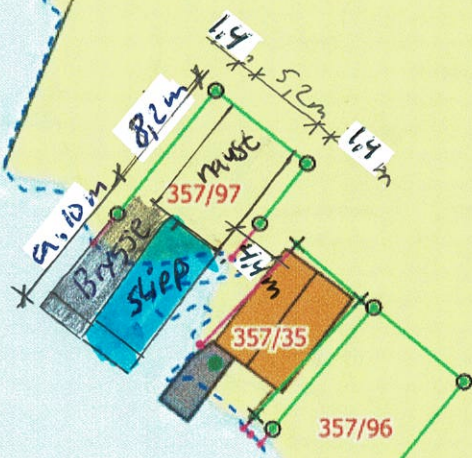

D-1

357/66

N6724176, Ø280792 +

357/2

357/1

Situasjonskart - 357/97
Nytt naust

Dato: 07-05-2023

Målestokk: 1:500