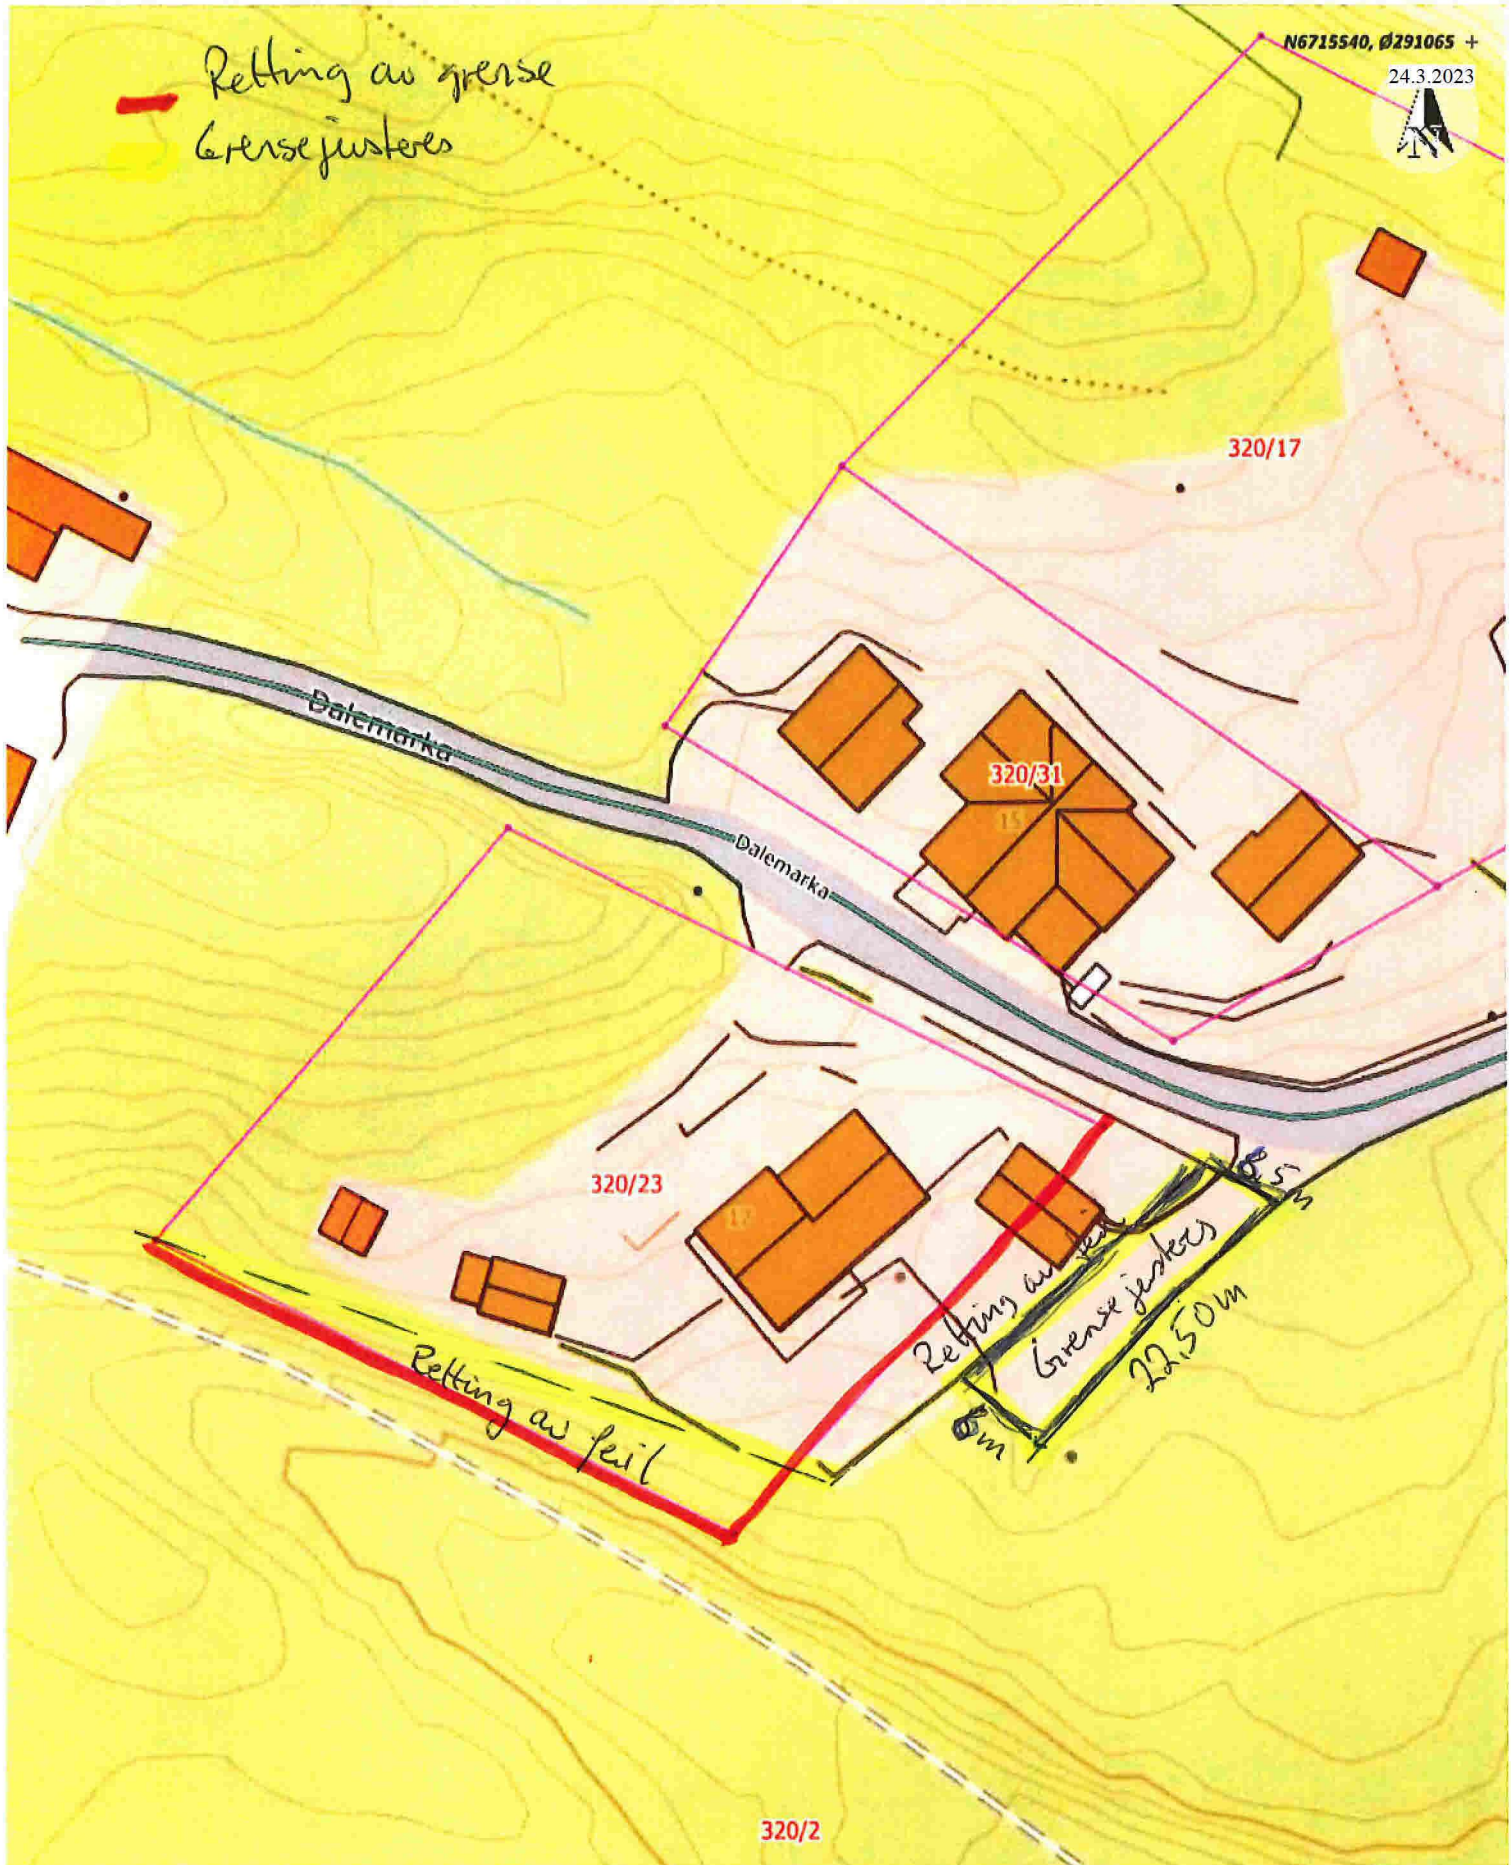

Retting av gresse
Grensejusteres

320/2

<p>Situasjonskart -</p>		<p>Dato: 06-02-2023</p>
		<p>Målestokk: 1:500</p>

Vedlegg:

Grunnboksutskrift_4631_320_2_0_0.pdf	11,5 KB
Eiendommen 320-2 Alver.JPG	98,8 KB
Kart over eiendommen Dalamarka 17 - Alver.JPG	116 KB
Feil grenser i eiendomskartet _ Kartverket - Google Dokumenter.pdf	32,9 KB