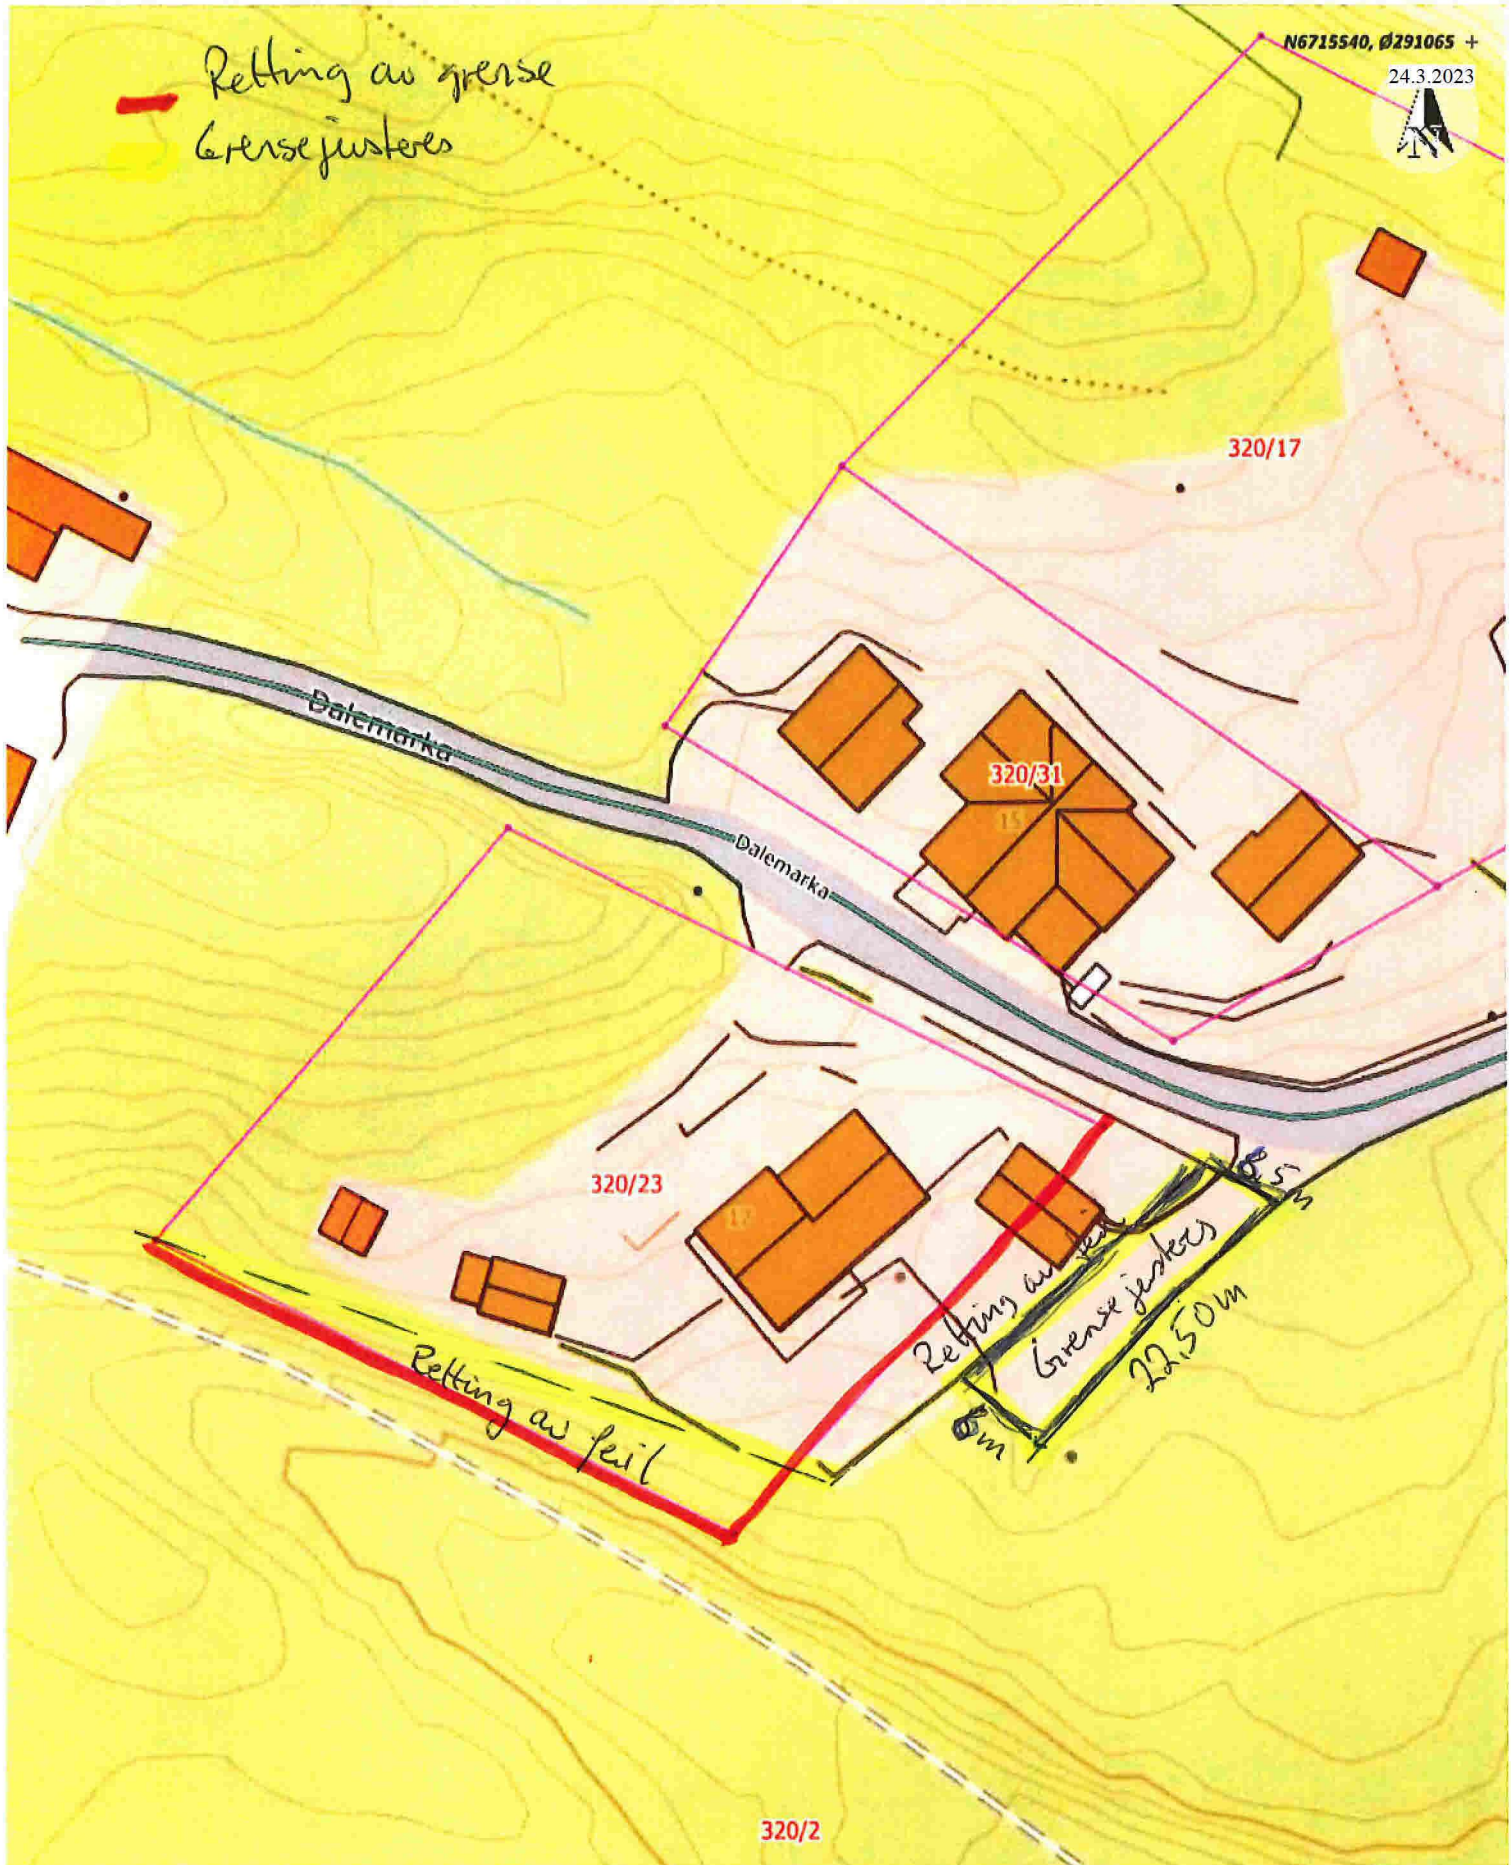

Retting av gresse
Grensejusteres

Situasjonskart -

Dato: 06-02-2023
Målestokk: 1:500
15m

Vedlegg:

Grunnboksutskrift_4631_320_2_0_0.pdf	11,5 KB
Eiendommen 320-2 Alver.JPG	98,8 KB
Kart over eiendommen Dalamarka 17 - Alver.JPG	116 KB
Feil grenser i eiendomskartet _ Kartverket - Google Dokumenter.pdf	32,9 KB