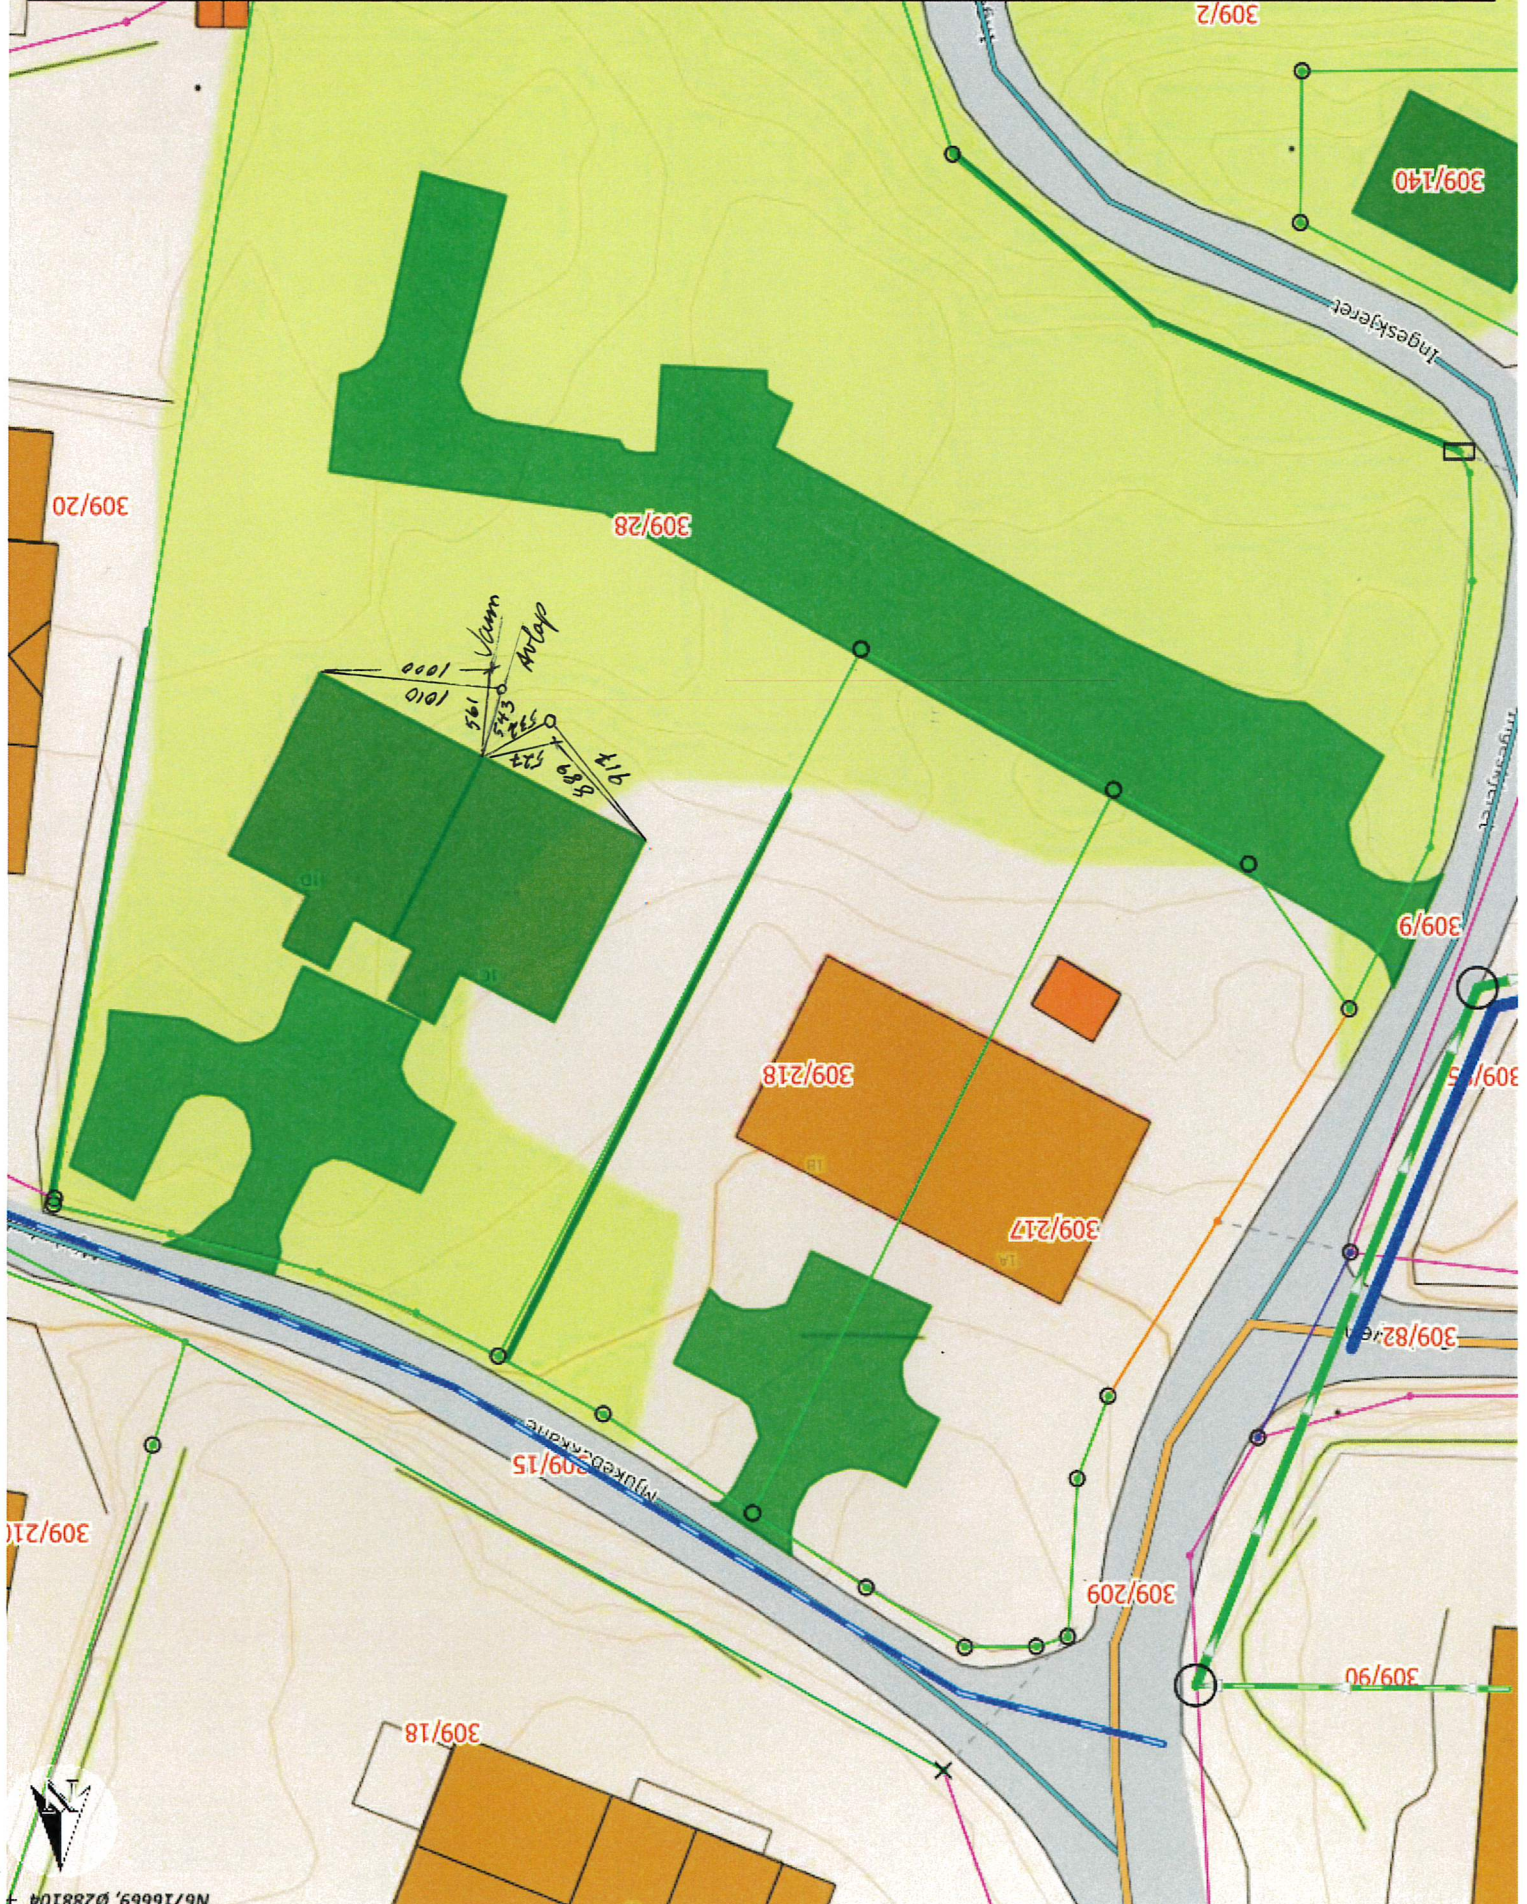

Målestokk: 1:350
Dato: 05-06-2023
9m

Nhdigi.no

Situasjonskart -
309/28
2 mannsbolig nr 2 - Mjuebakane

Ingeskjeret

Mjuebakane

Vann
Mrlap
1000
1010
561
543
525
523
889
917
1117

309/28

309/218

309/217

309/9

309/5

309/82

309/209

309/90

309/18