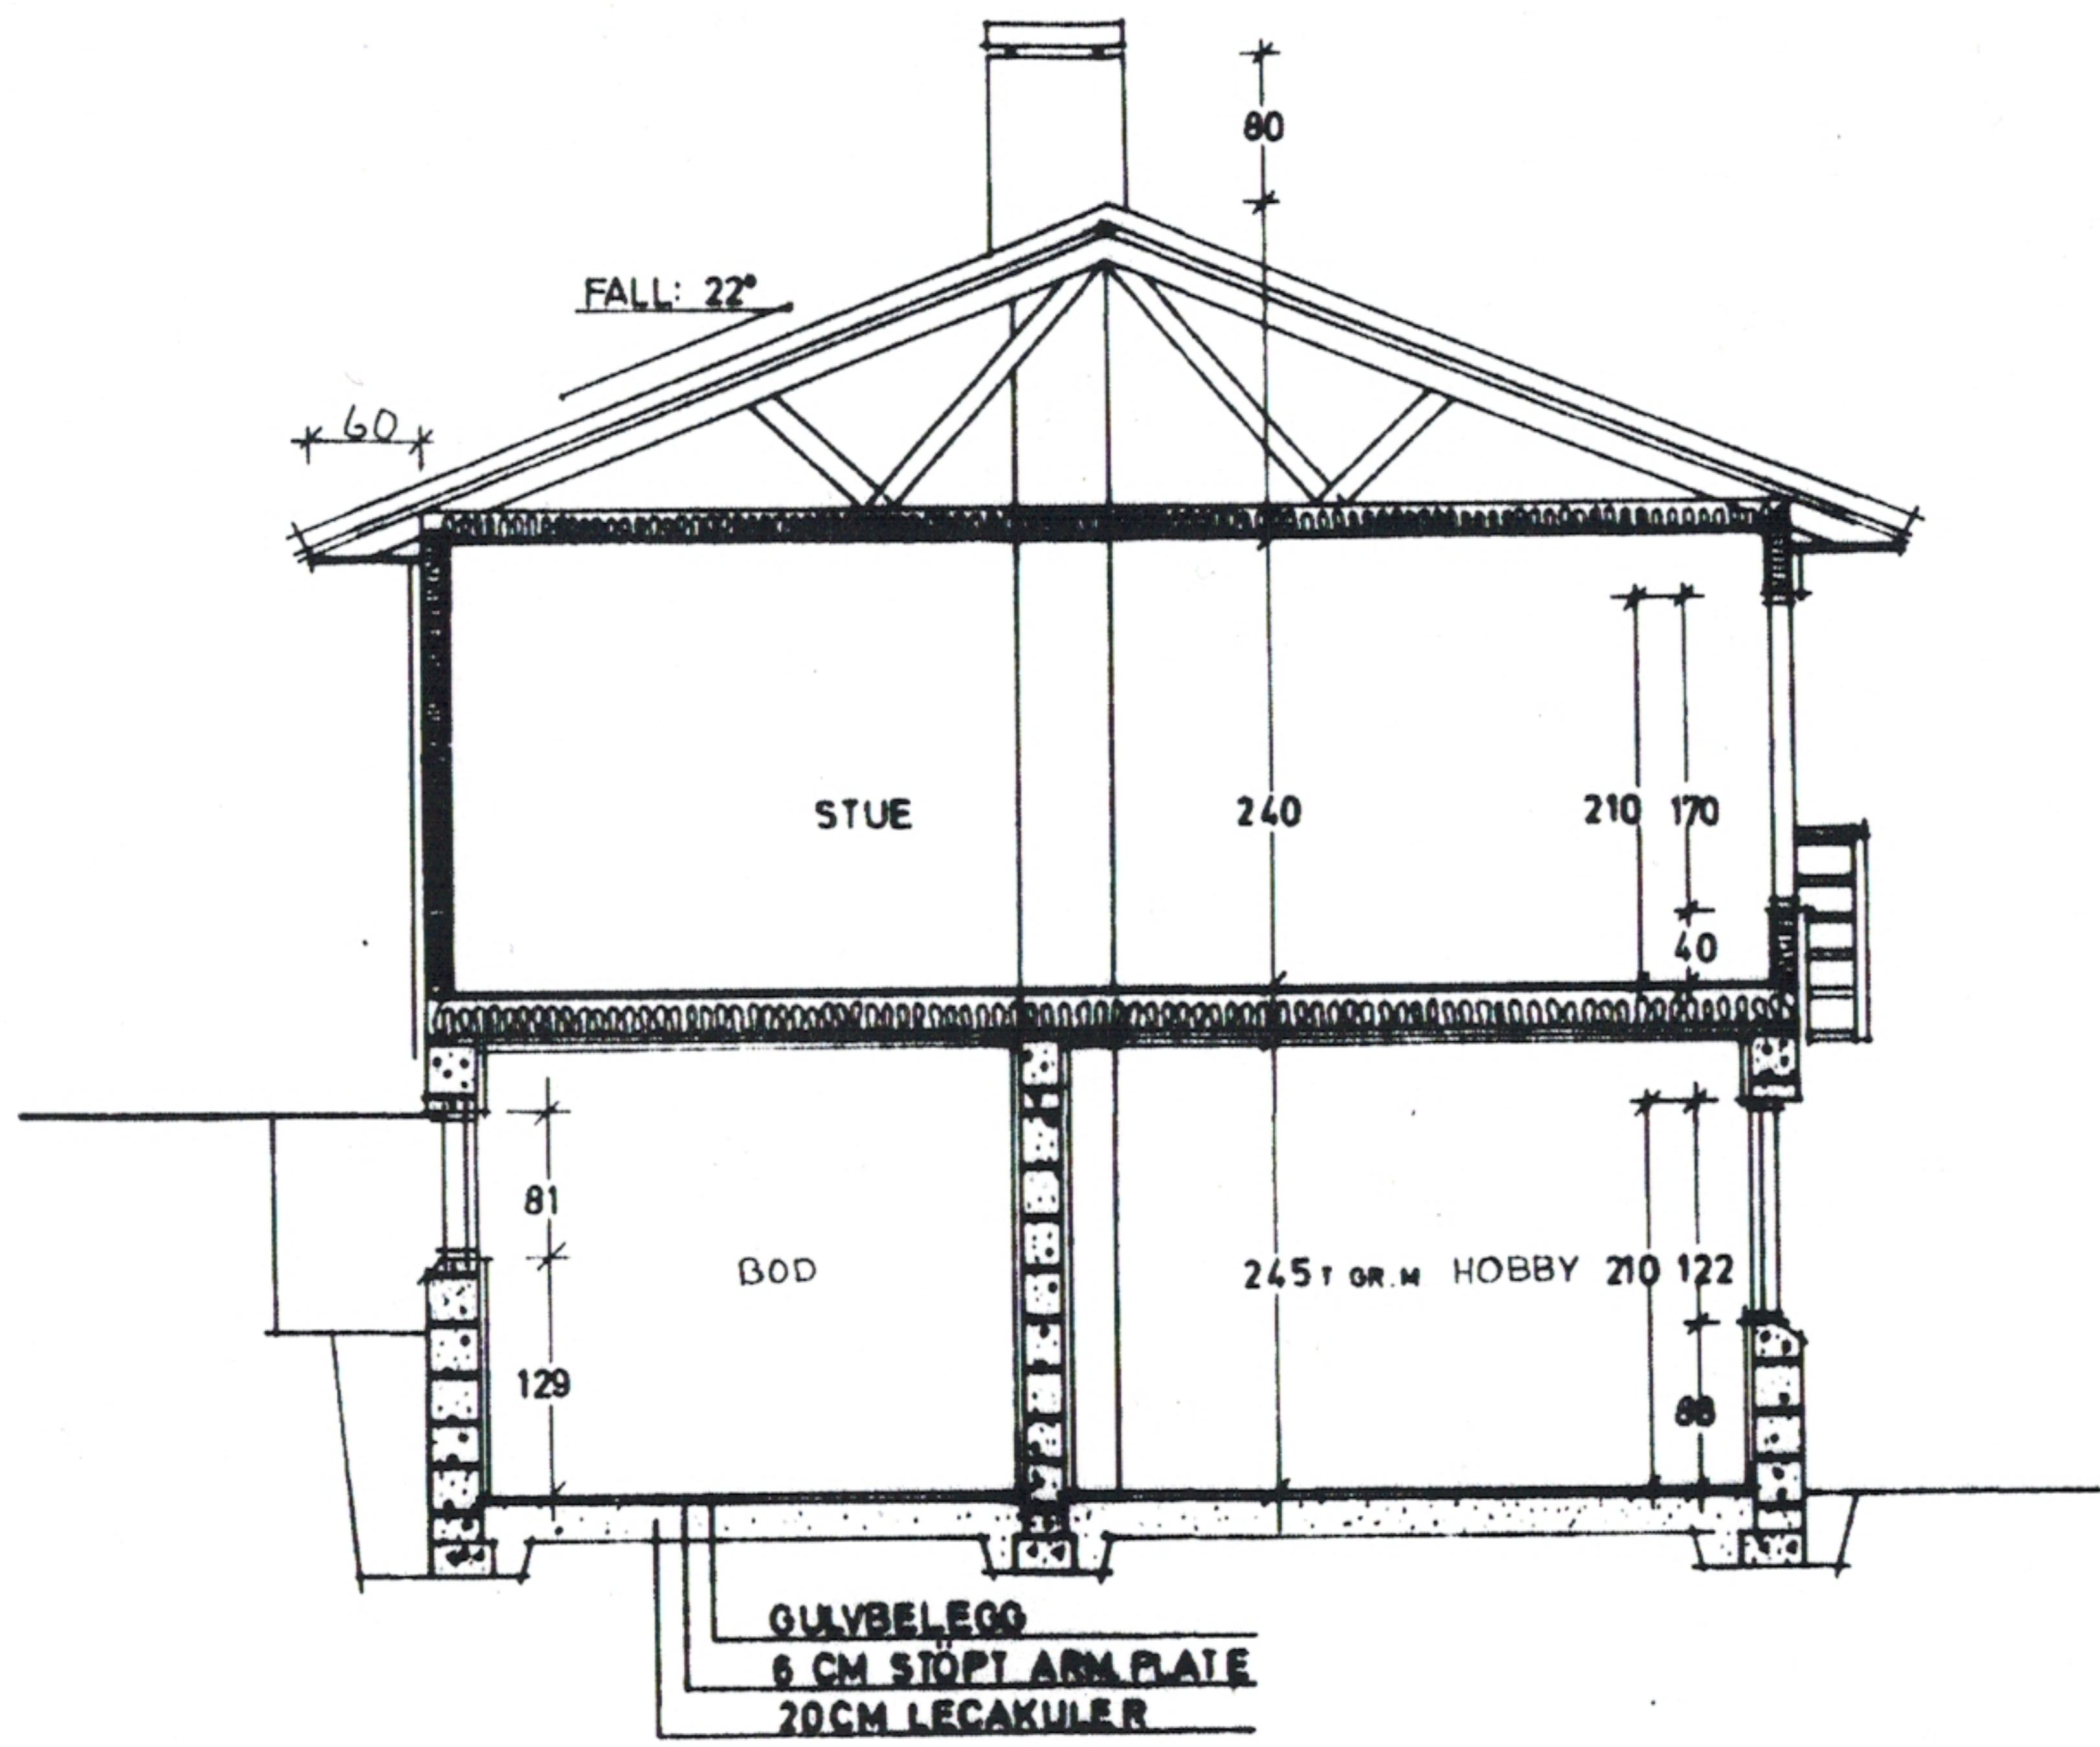

HANDSAMÁ DEN
 28 JUNI 1986
 BYGGERI
 LINDAS

04350 1/07/81
 185

	WALDEMAR SKREIEN	SNITT
		1:50 FOR
Denne tegning kan kun benyttes i forbindelse med materialleverance fra firma ANSBL BRUVIK		