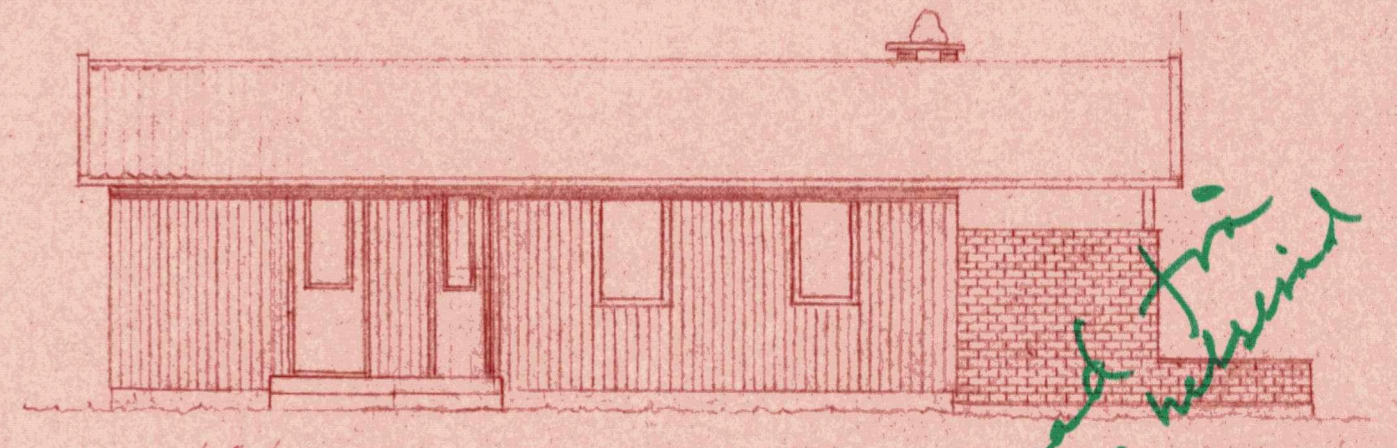

Tegning til sommerhytte på Gnr 58 bnr 42 Bjørnens avlygren Indre Lindås kommune

LINDÅS KOMMUNE
KOMMUNE-
INGENIØRKONTORET
00177 1. 5. 68
Arkiv nr. 58-42

mot vest

mot syd

mot øst

mot nord

Sektion A-A

GODTEKE
Lindås byggesak den 18. 10. 68
R. Sjyn
Lindås kommune
Indre Lindås