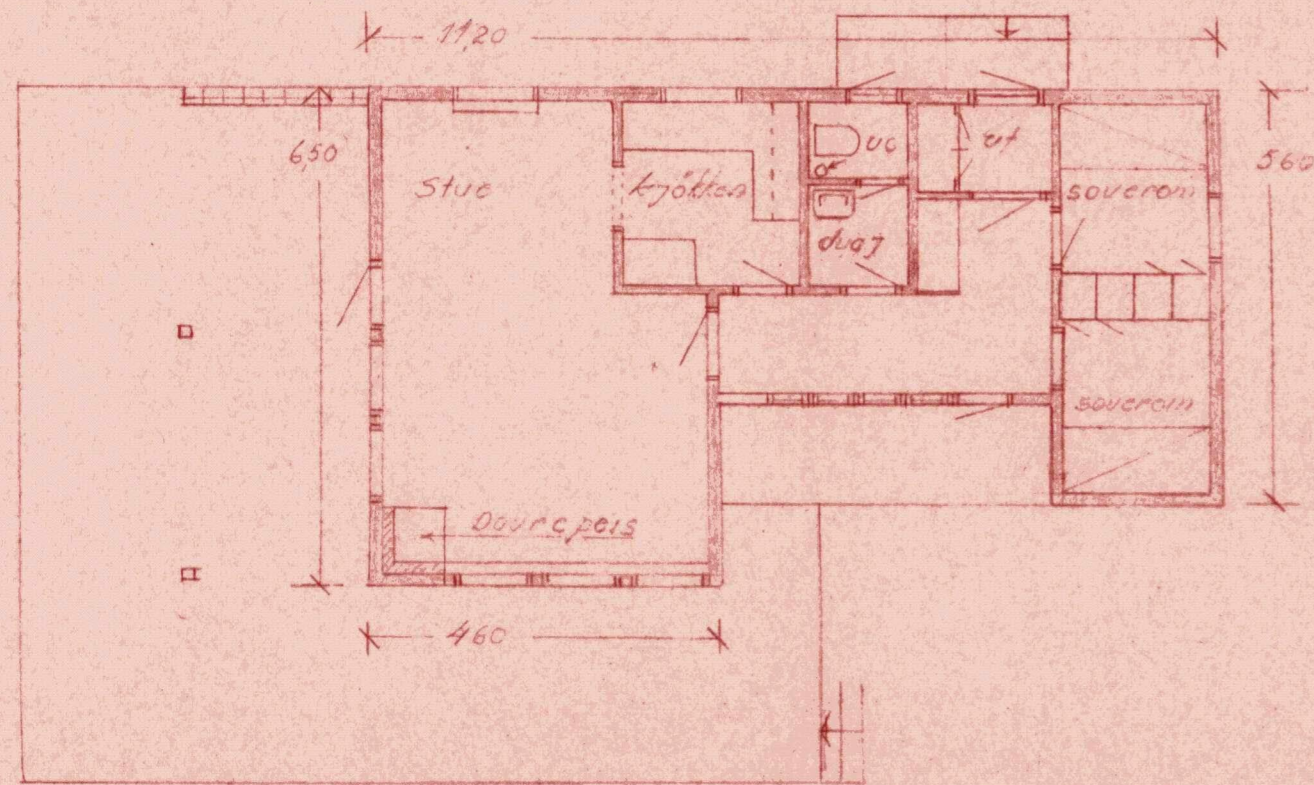

Tegning til sommerhytte på Gnr 58 bnr 42 Bjørnens avlygren Indre Lindås kommune

LINDÅS KOMMUNE
KOMMUNE-
INGENIØRKONTORET
00177 1. 5. 68
Arkiv nr. 58-42

mot vest

mot syd

mot øst

mot nord

Sektion A-A

GODTEKE
Lindås byggesak den 18. 10. 68
R. Sjyn
Lindås kommune
Indre Lindås

Situasjonsplan
Skala 1:500

Bergen den 3/5 1968
O. A. K. S. S.