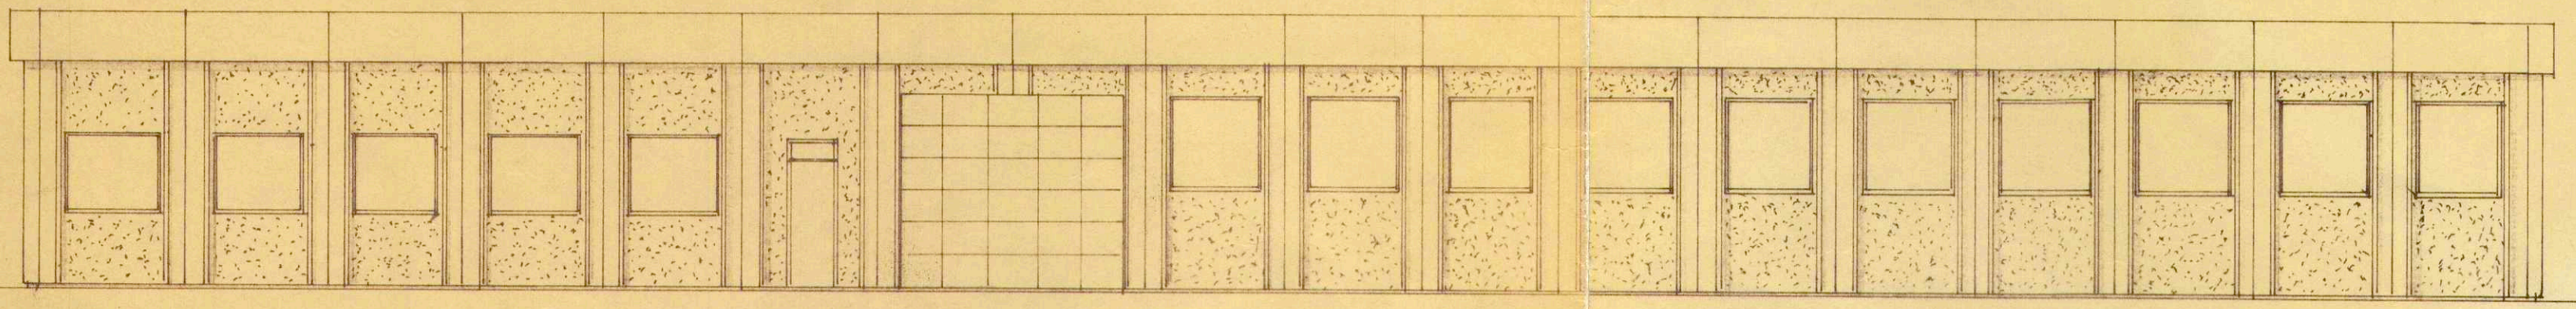

PLAN

SYD FASADE

SNITT B-B

SNITT A-A

7-69 VINDUE, PORTER, INN. VEGGER INN TEGNET

HÅKON MYKING DELVAREFABRIKK - KNARREVIK.		Målestokk 1:100	Tegn. 9/2-68 Trac. Kfr.	S.O.
Erstatning for:		32-01		
Erstattet av:				

NORD FASADE

SYD FASADE.

ØST FASADE

VEST FASADE

HÅKON MYKING DELVAREFABRIKK - KNARREVIK FASADER.		Målestokk 1:100	Tegn. 41-69 S. d. Trac. Kfr.
Erstatning for:		32-02	
Erstattet av:			