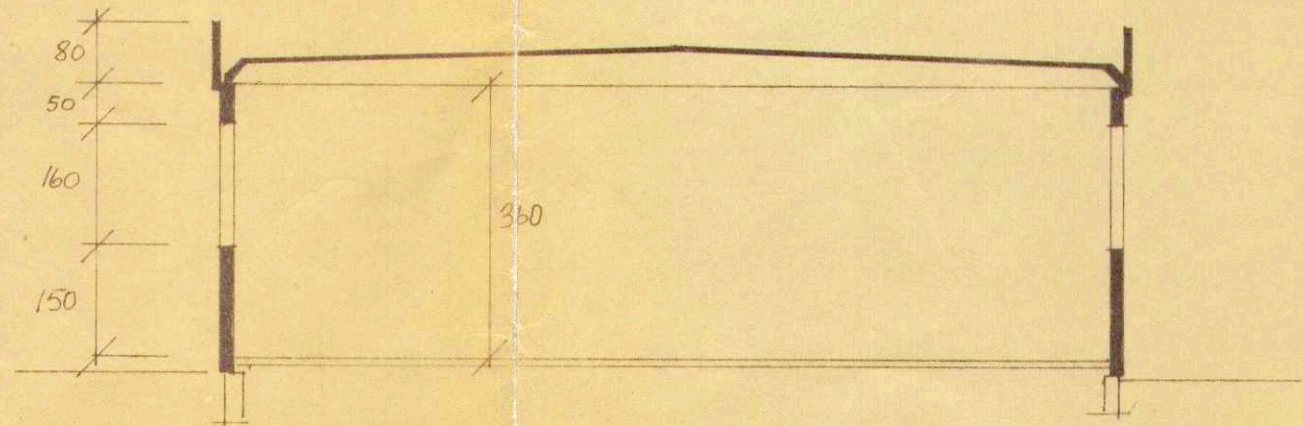

SNITT A-A

7-69 VINDUE, PORTER, INN. VEGGER INN TEGNET

HÅKON MYKING DELVAREFABRIKK - KNARREVIK.		Målestokk 1:100	Tegn. 9/2-68 Trac. Kfr.	S.O.
Erstatning for:		32-01		
Erstattet av: