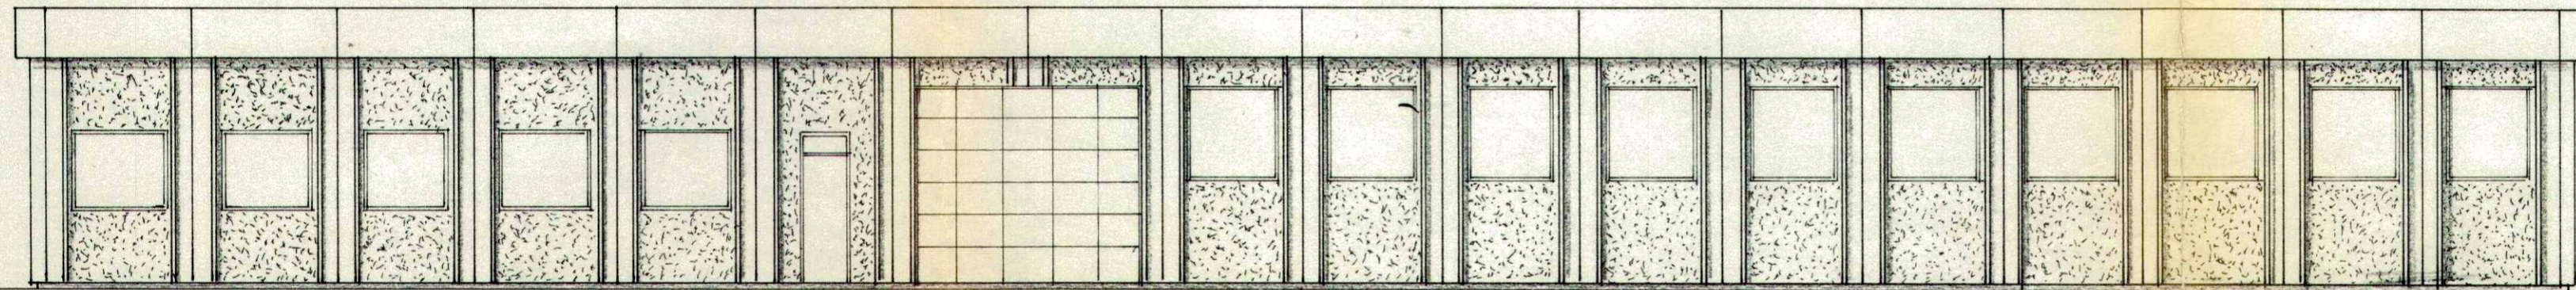

PLAN

SYD FASADE

SNITT B-B

SNITT A-A

7-69 VINDUE, PORTER, INN. VEGGER INN TEGNET

HÅKON MYKING DELVAREFABRIKK - KNARREVIK.		Målestokk 1:100	Tegn. 9/2-68 Trac. Kfr.	S.O.
Erstatning for:		32-01		
Erstattet av:				

NORD FASADE

SYD FASADE.

ØST FASADE

VEST FASADE

HÅKON MYKING DELVAREFABRIKK - KNARREVIK FASADER.		Målestokk 1:100	Tegn. 41-69 S. d. Trac. Kfr.
Erstatning for:		32-02	
Erstattet av:			