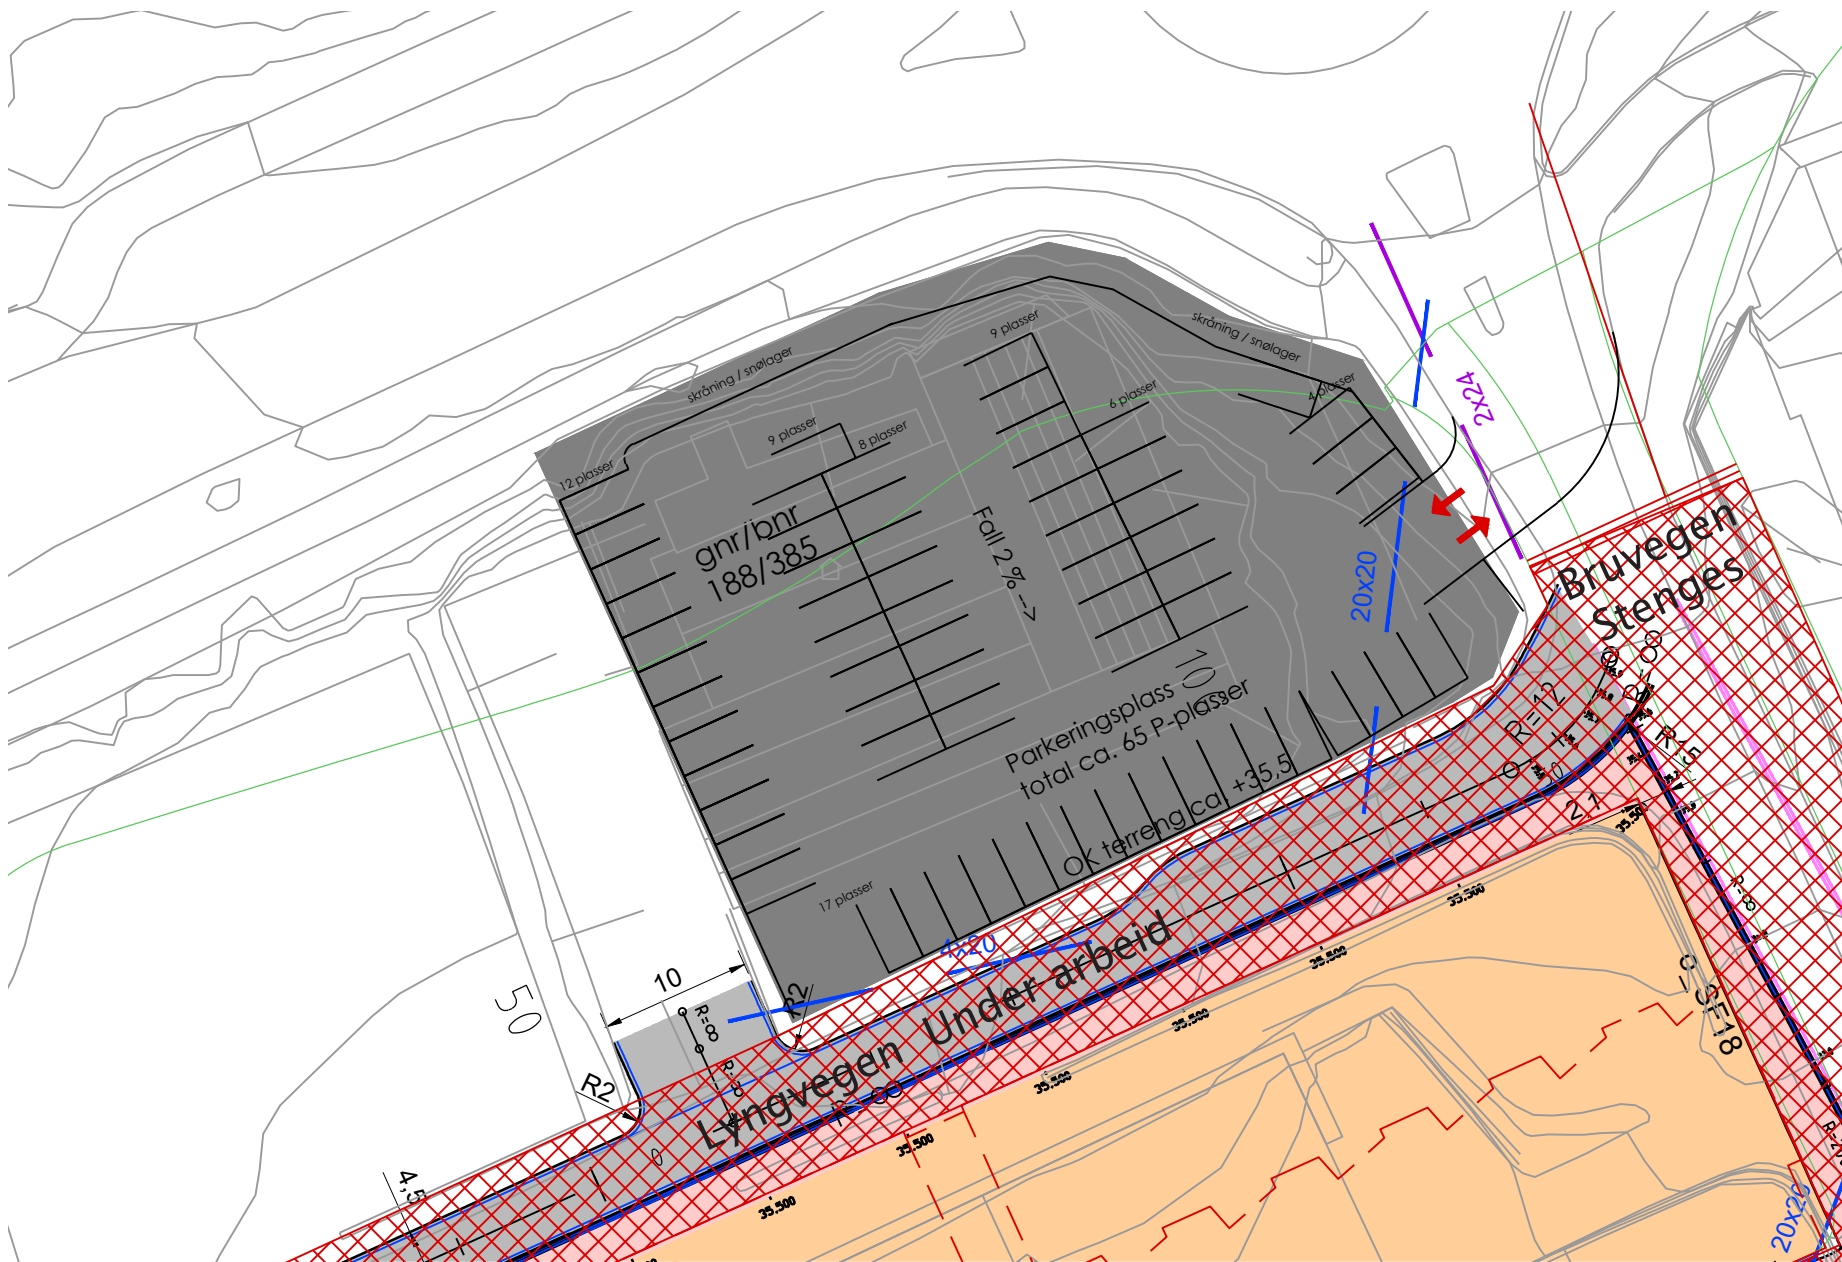

Alverporten - faser for parkering

Pnr 19000

Fase 1 - målestokk 1:250

13. juni 2023

a **r** **c**
 h i t
 e c t
 u r e

Alverporten - faser for parkering

Fase 2 – målestokk 1:250

13. juni 2023

Pnr 19000

a **r** **c**
 h i t
 e c t
 u r e

Alverporten - faser for parkering

Fase 3 – målestokk 1:250

13. juni 2023

Pnr 19000

a **r** **c**
h **i** **t**
e **c** **t**
u **r** **e**