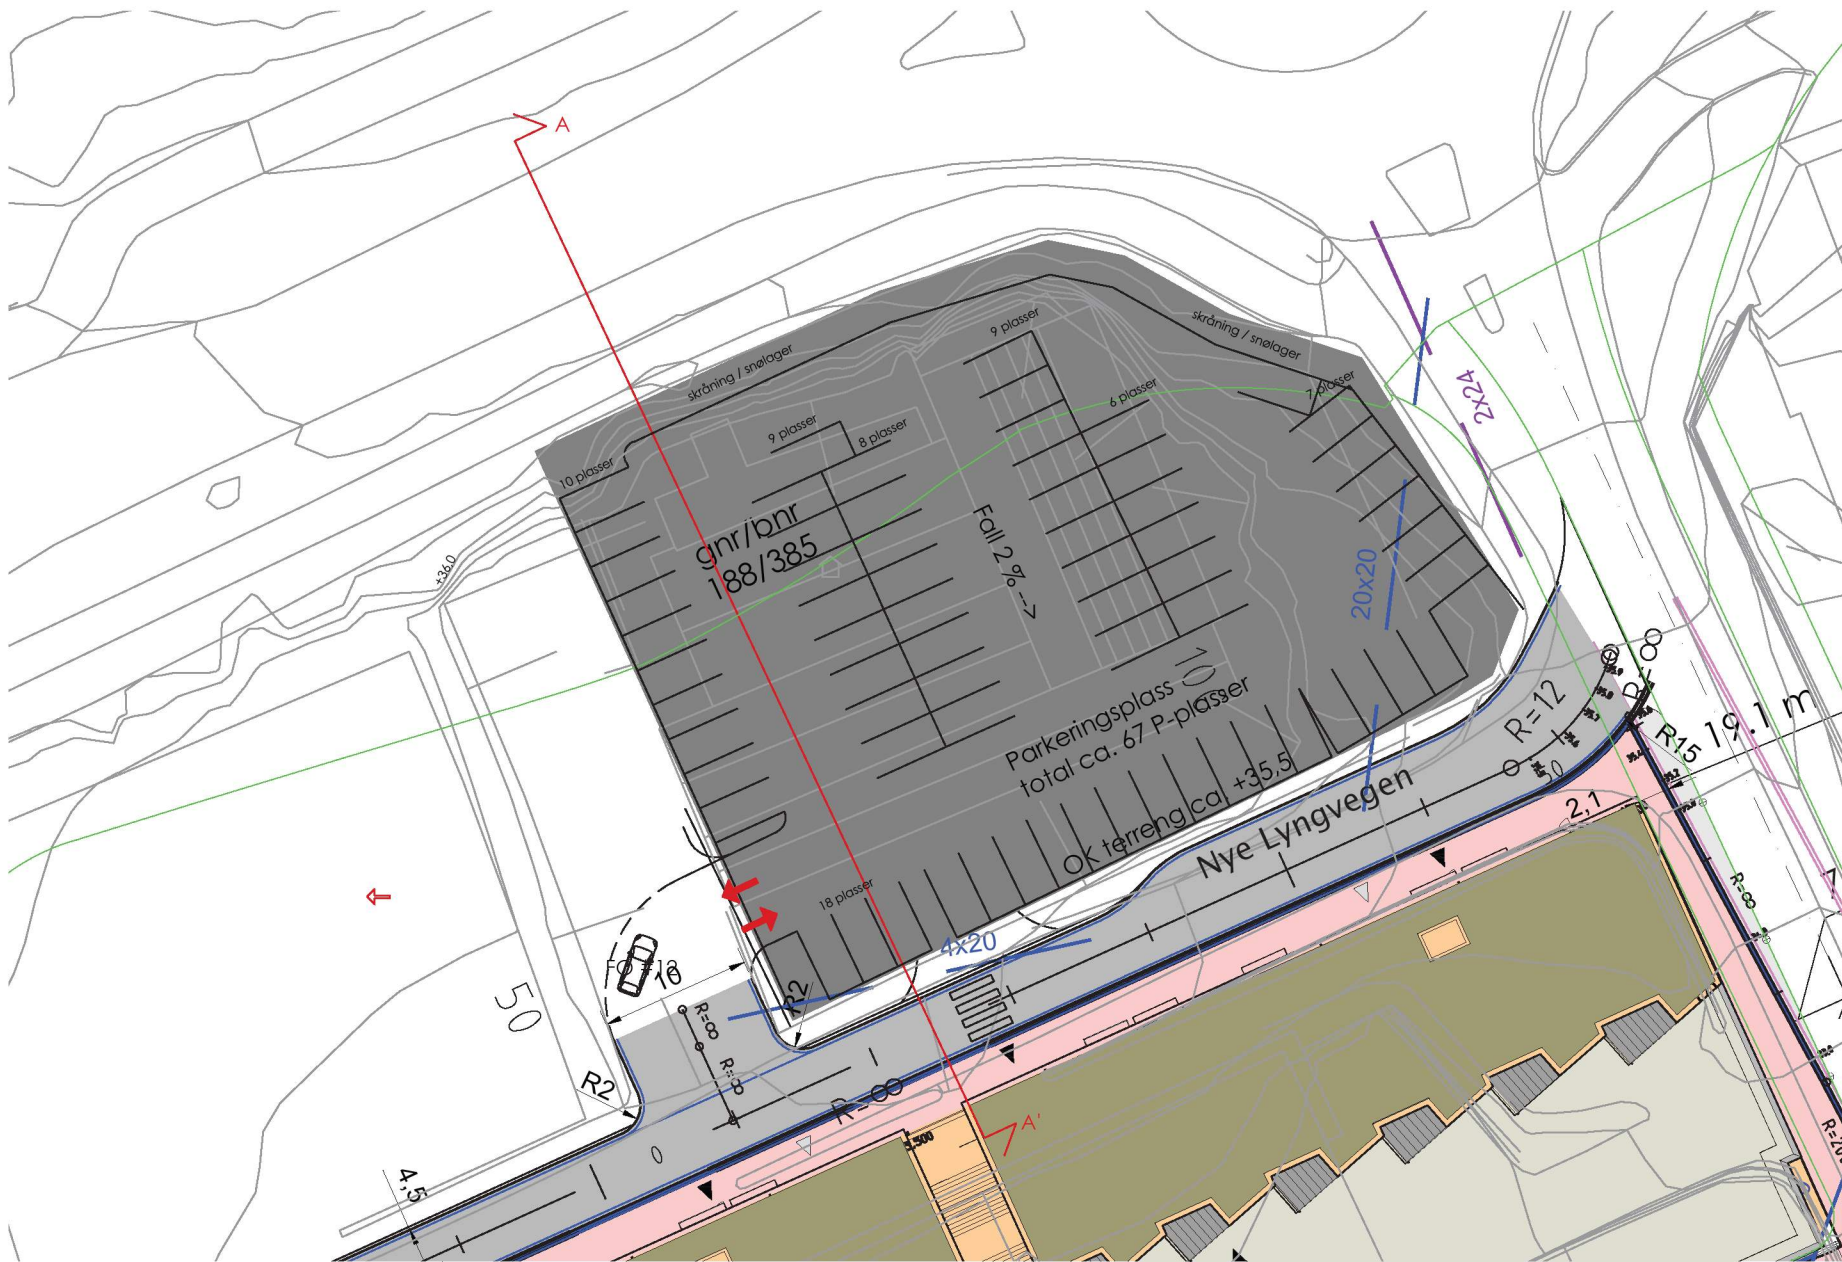

Alverporten - faser for parkering

Pnr 19000

Fase 1 - målestokk 1:250

13. juni 2023

a **r** **c**
 h i t
 e c t
 u r e

Alverporten - faser for parkering

Fase 2 – målestokk 1:250

13. juni 2023

Pnr 19000

a **r** **c**
 h i t
 e c t
 u r e

Alverporten - faser for parkering

Fase 3 – målestokk 1:250

13. juni 2023

Pnr 19000

a **r** **c**
h **i** **t**
e **c** **t**
u **r** **e**