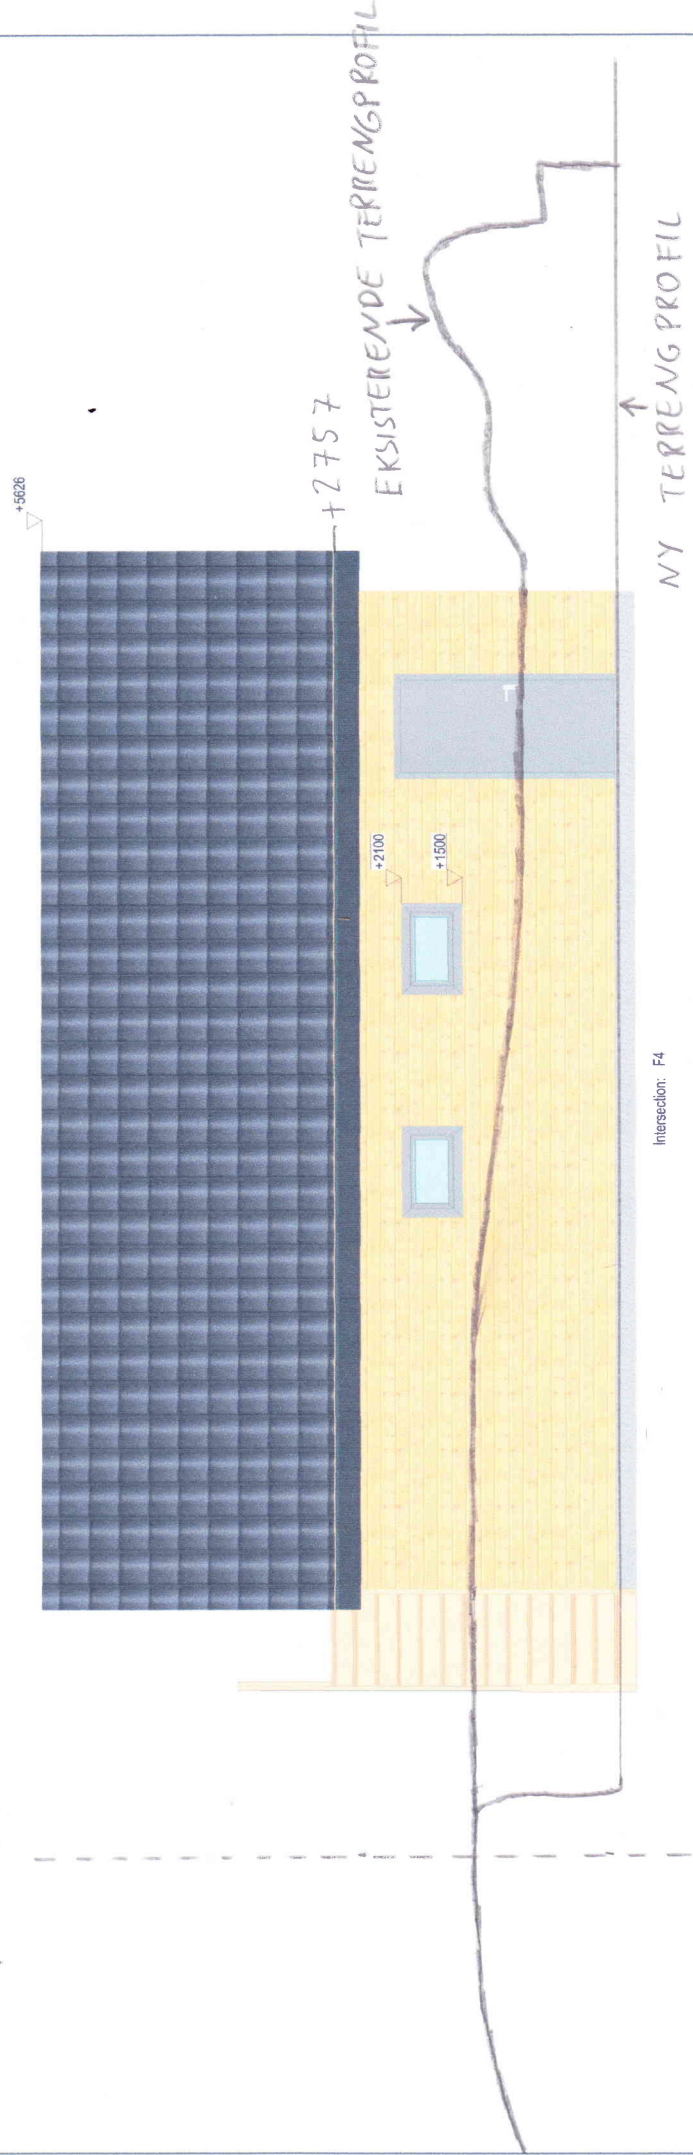

TOMTEGRENSE

1:72

F4	 Denne tegning tilhører MAJO EIENDOM AS og kan ikke benyttes uten skriftlig samtykke
MAL: 1:50	DATO: 2022.12.07
	Pnr: Saetrevegen59 EMG
	Tegnings Nr: