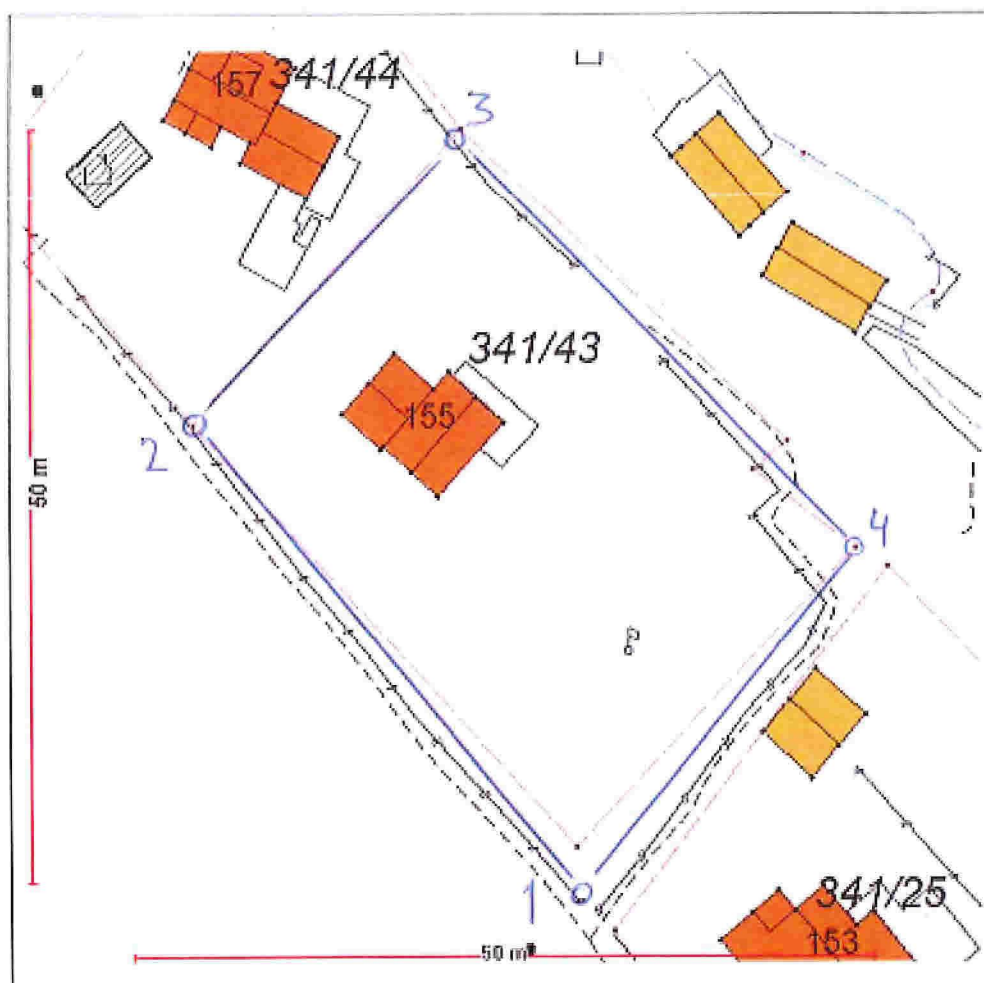

AVTALE OM GRENSE

Me er enige om dei i dag ~~attfunne~~ og nymerkte grensepunkta for hyttetomta, gbnr 341/43. Grensene for tomta vert definert av rette liner mellom punkta 1,2,3,4 i skissa nedanfor.

Skarpenes 22.06.2023

Gbnr 341/43

Gbnr 341/44

Gbnr 341/25

ALVER
KOMMUNE

13 JULI 2023