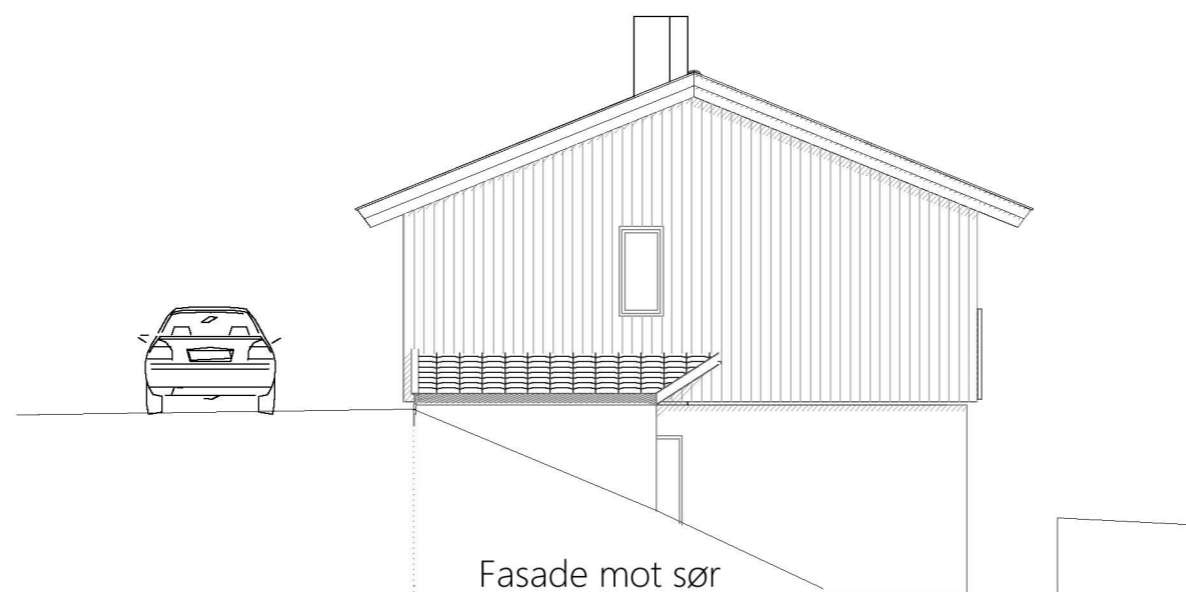

Fasade mot vest

Fasade mot sør

### Ombygging enebolig

DATA DESIGN SYSTEM  
ANALYTICAL COMPANY

DDS-CAD

Tiltakshaver: **HKH Bygg og Eiendom AS**

Byggeplass: **Mjåtveitstø 19**

Kommune: **Alver**

Gnr.: **322** Bnr: **109** Mål: **1 : 100**

Fasade 1 og 2