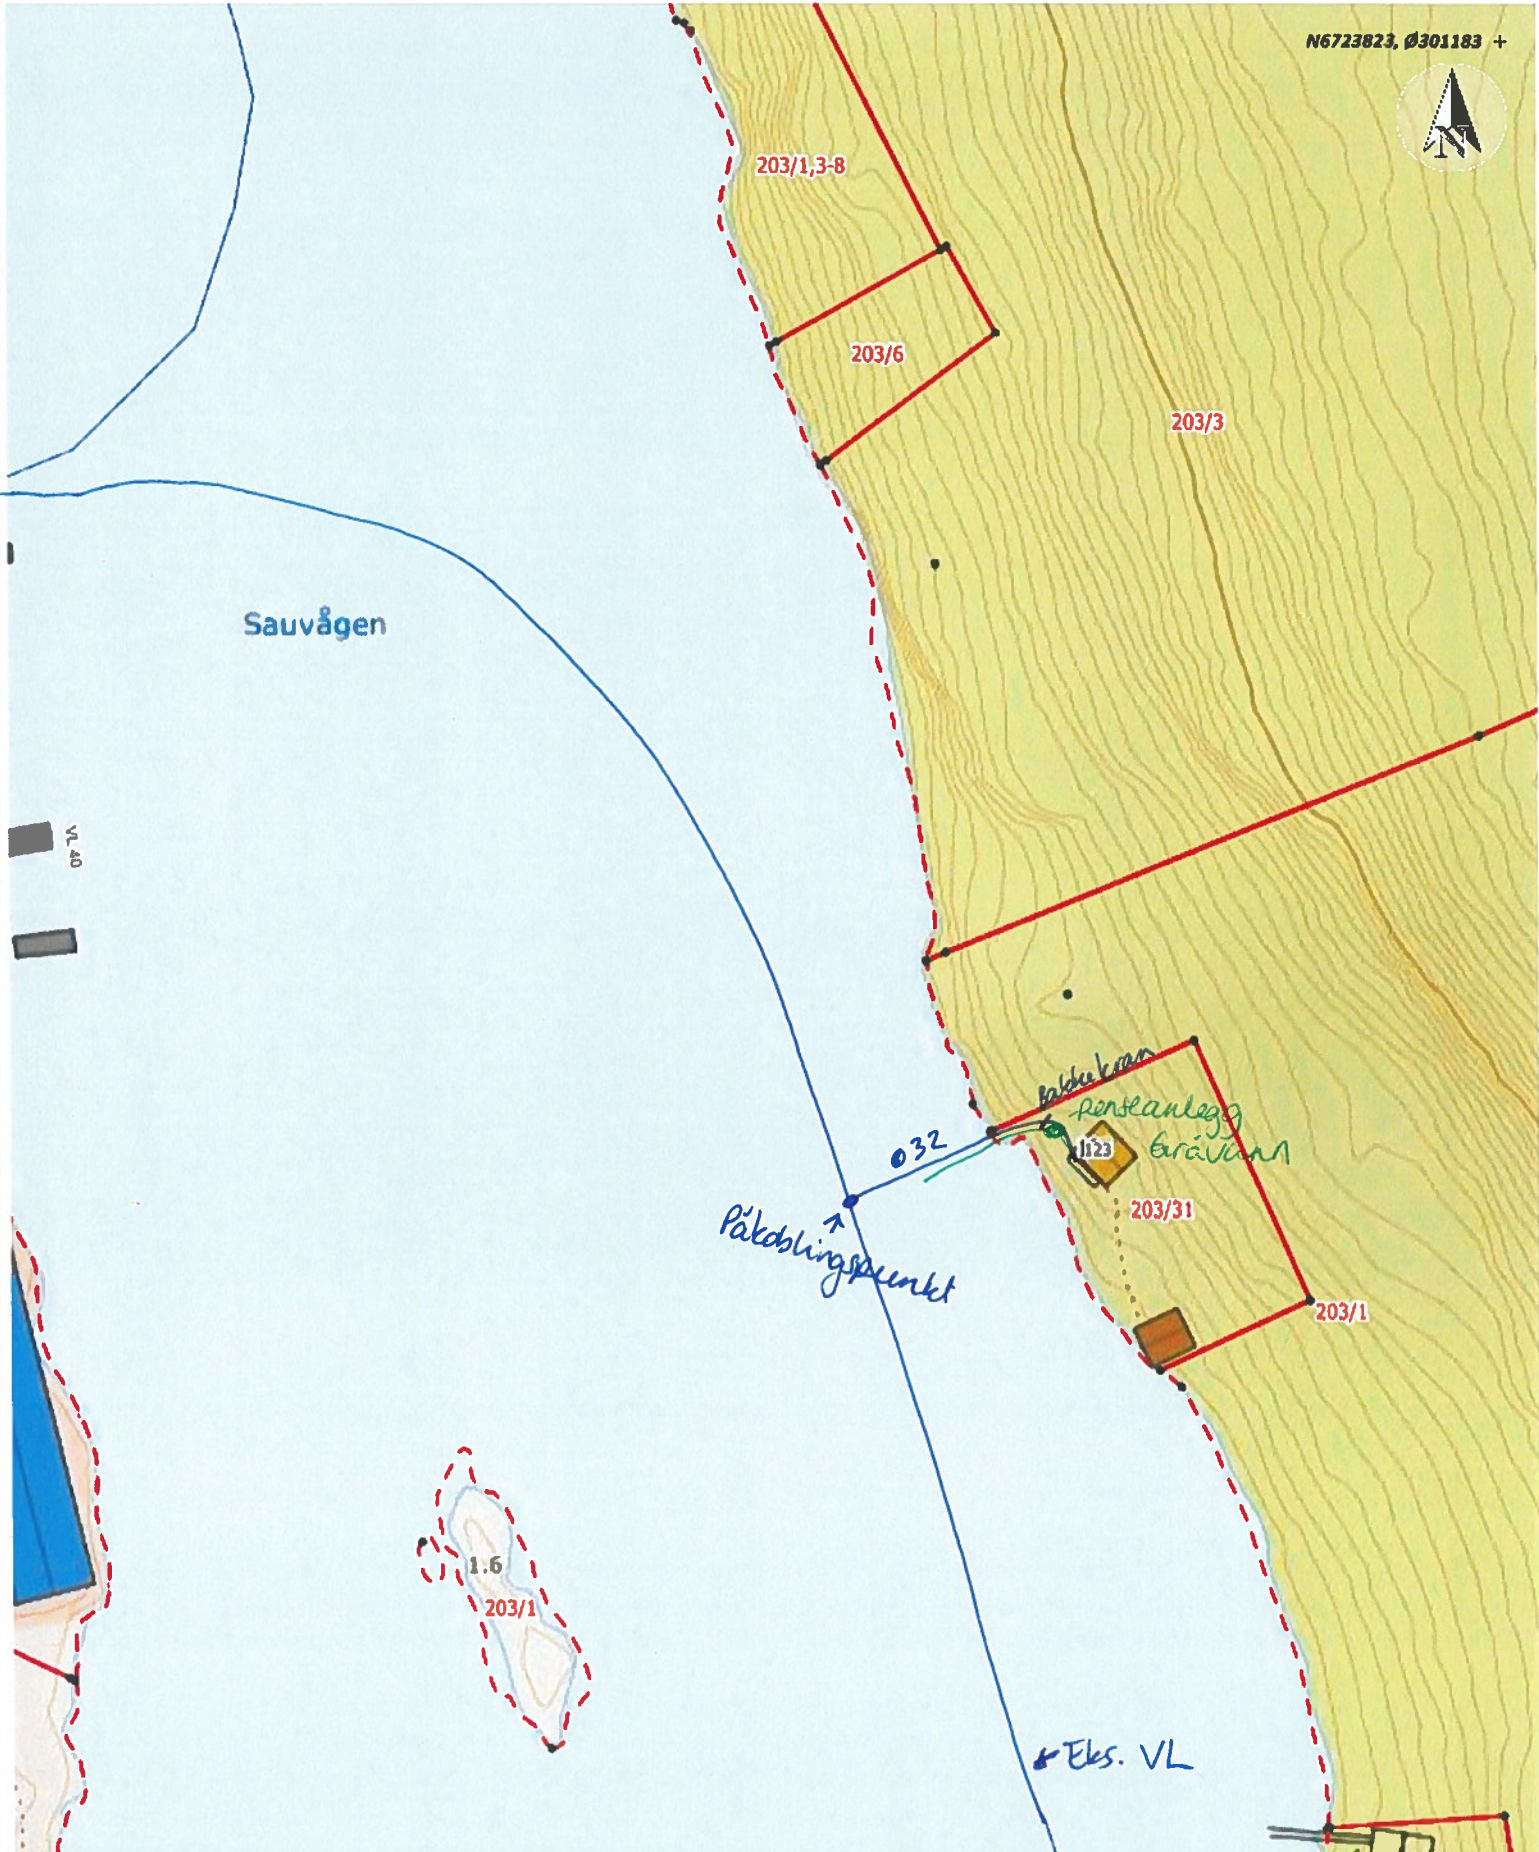

**Teiknförklaring**

	Hytte
	Terrasse
	Teiggräns

<b>Källsida:</b>		<b>Konstruktör:</b>	
Källsida Bygg AS		Linda Kornmura	
Tornvallen 11		Lilla Korvaregatan 11	
5913 Eskilsvägen 4		171 33 222	
03 08 2019		01 23 00 00	
Grav	SN	Skapad	1:250
Ny hytte i förhåll till existerande hytte		904	
Gnr 203 bnr 31, Saurvägen 123		Linda Kornmura	

Situasjonskart - VA  
 GBNR 203 /31  
 Erlend Myking  
 Sauvågen 123

Dato: 17-10-2020

Målestokk: 1:1 000