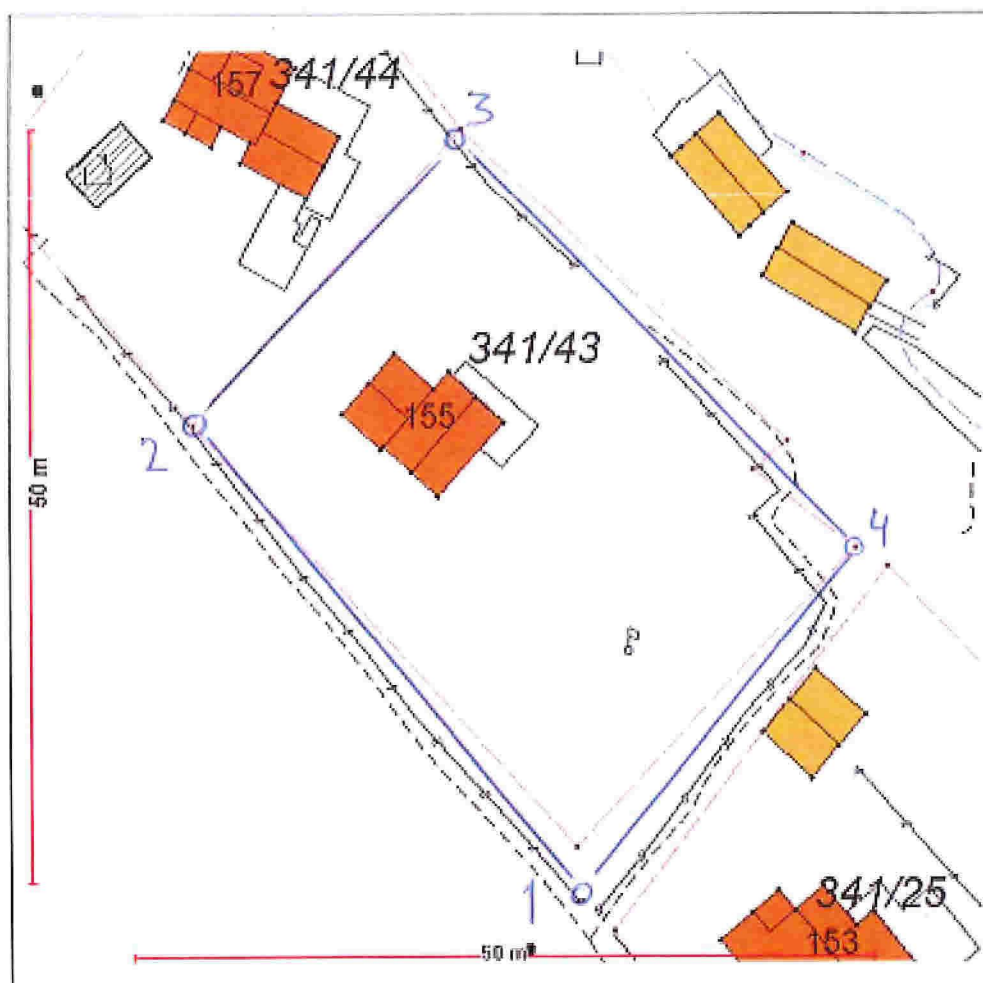

AVTALE OM GRENSE

Me er enige om dei i dag ~~attfunne~~ og nymerkte grensepunkta for hyttetomta, gbnr 341/43. Grensene for tomta vert definert av rette liner mellom punkta 1,2,3,4 i skissa nedanfor.

Skarpenes 22.06.2023

Gbnr 341/43

Gbnr 341/44

Gbnr 341/25

ALVER
KOMMUNE

13 JULI 2023