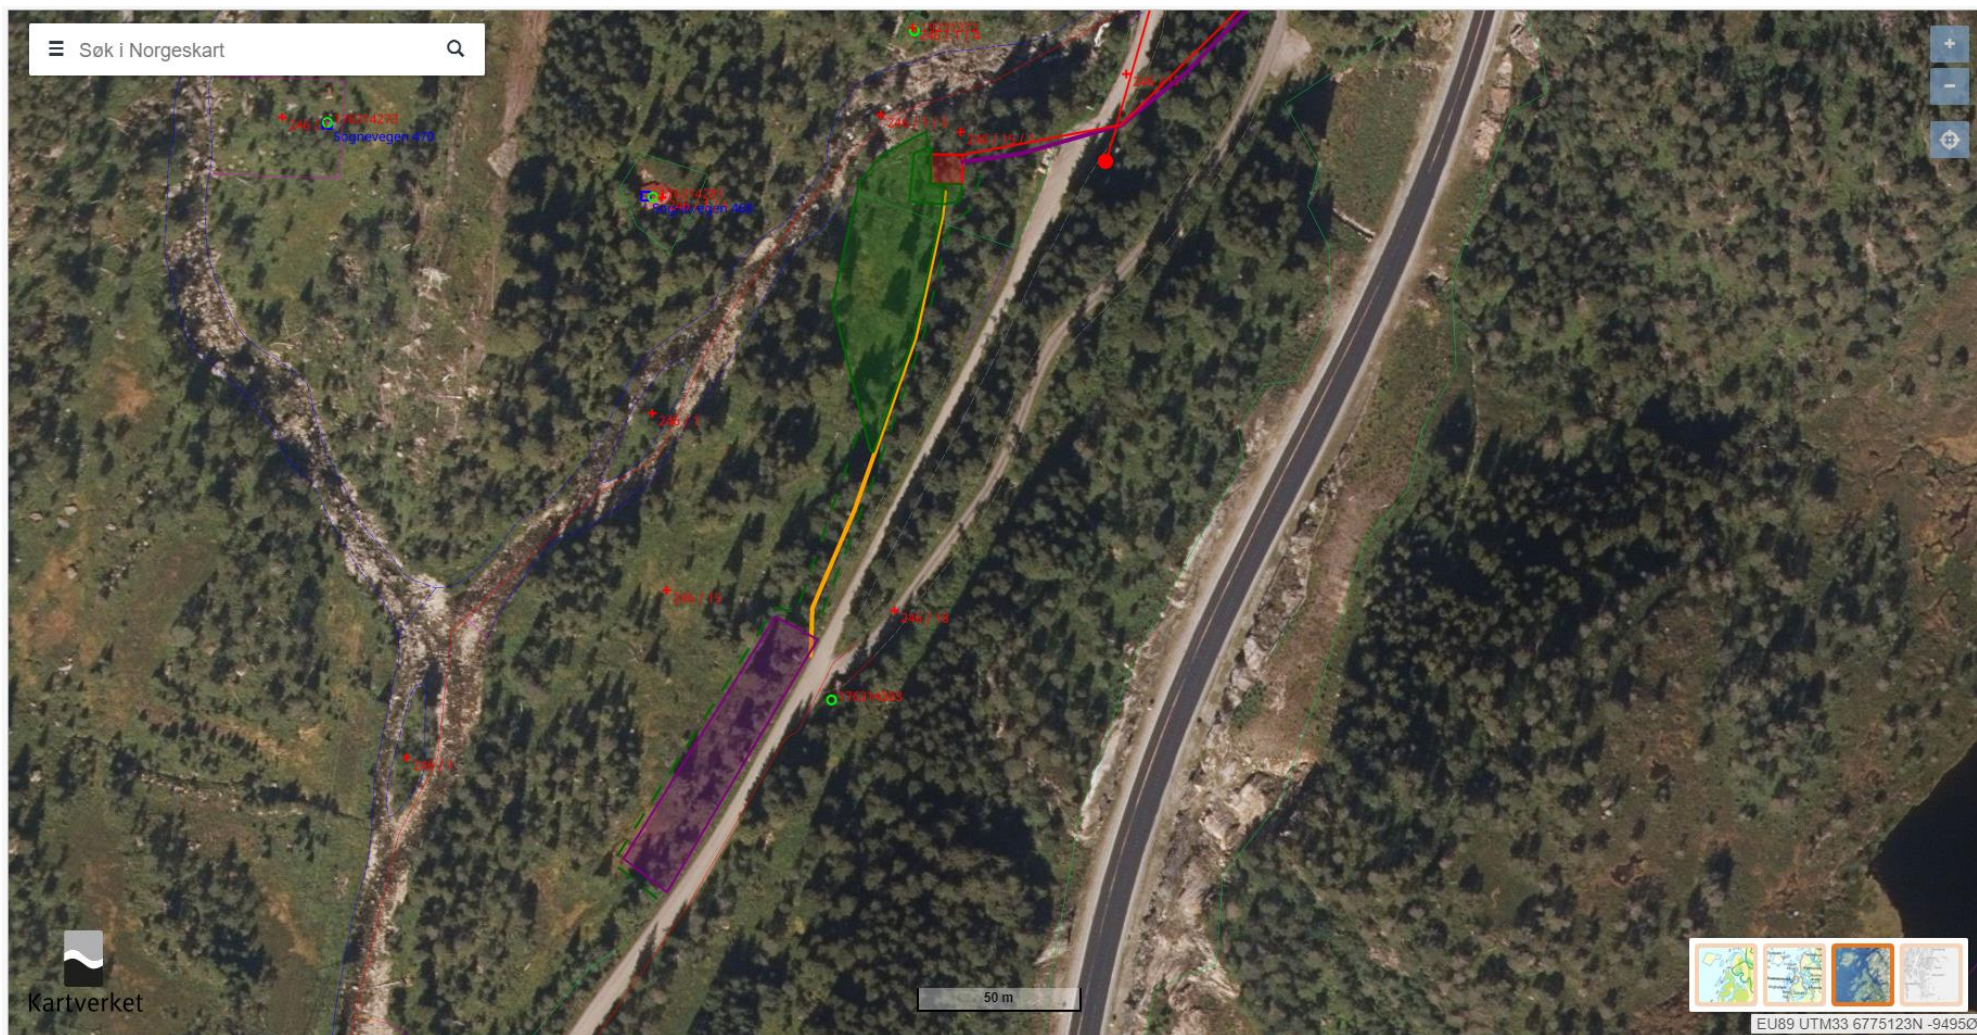

Søknad om midlertidig deponi med lilla farge (se også

Kunde	Dyrkolbotn kraft AS	Skala	Se mål i kartet
Prosjekt	Dyrkolbotn Kraftverk	Versjon	0
Tegning	Adkomstvei og deponi	Dato	2023-03-01 - ES
Detalj	Kart over midlertidig deponi	Firma	Sofienlund

Dyrkolbotn Kraftverk - Vedlegg 3c - Deponi midlertidig -.doc

Kunde	Dyrkolbotn kraft AS	Skala	Se mål i kartet
Prosjekt	Dyrkolbotn Kraftverk	Versjon	0
Tegning	Adkomstvei og deponi	Dato	2023-03-01 - ES
Detalj	Kart over midlertidig deponi	Firma	Sofienlund