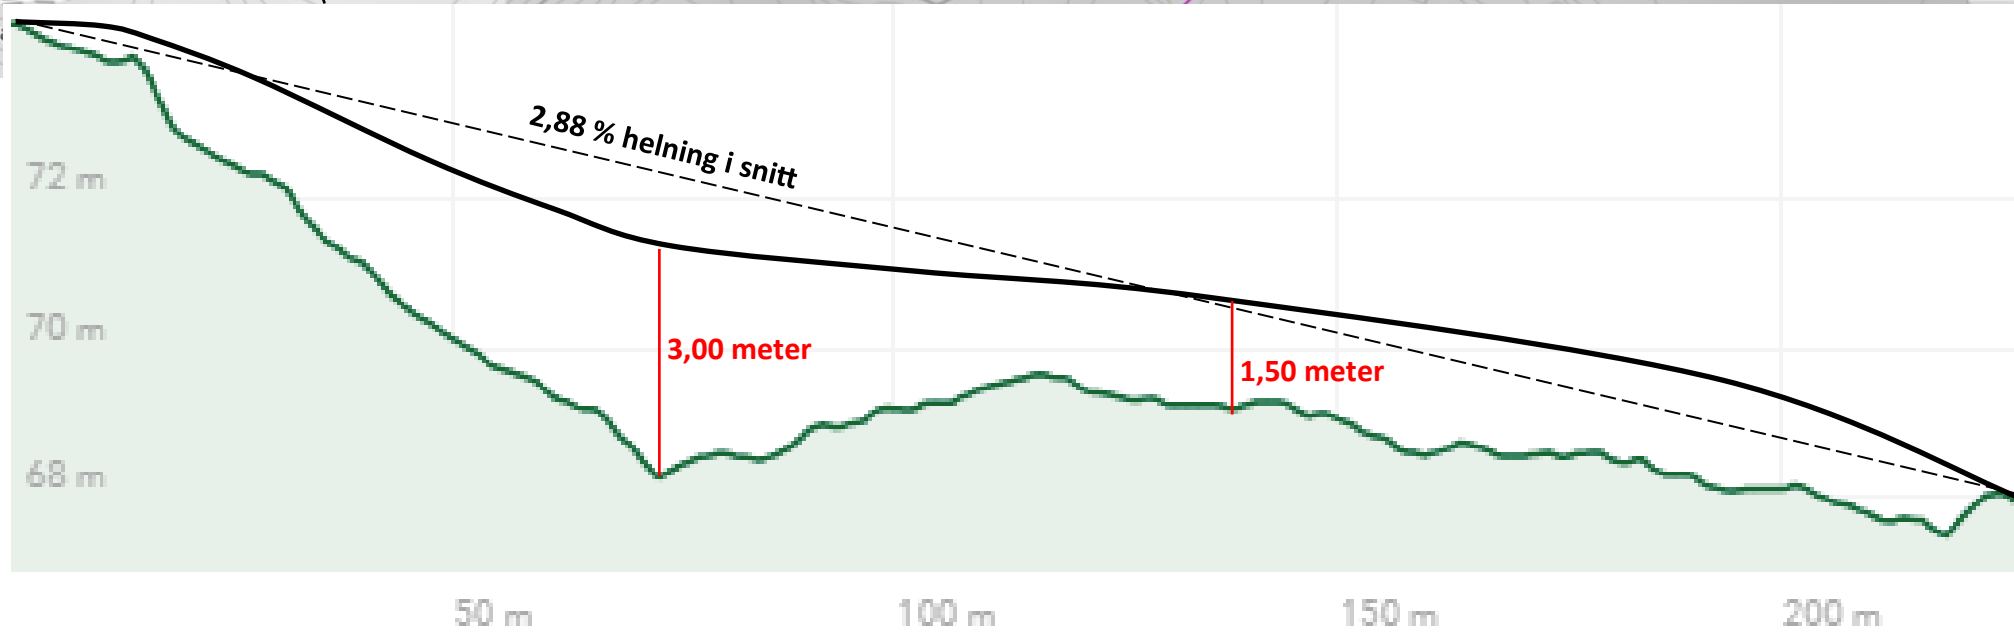

LENGDEPROFIL A:A

TVERRPROFIL B:B1

Terreng
 Overflate

[Velg linje](#) [Ny profil](#) [Download profile](#)

TVERRPROFIL B:B2

TVERRPROFIL B:B3

TILTAKSOMRÅDET SETT FRA ØST. Kilde: Norge i bilder