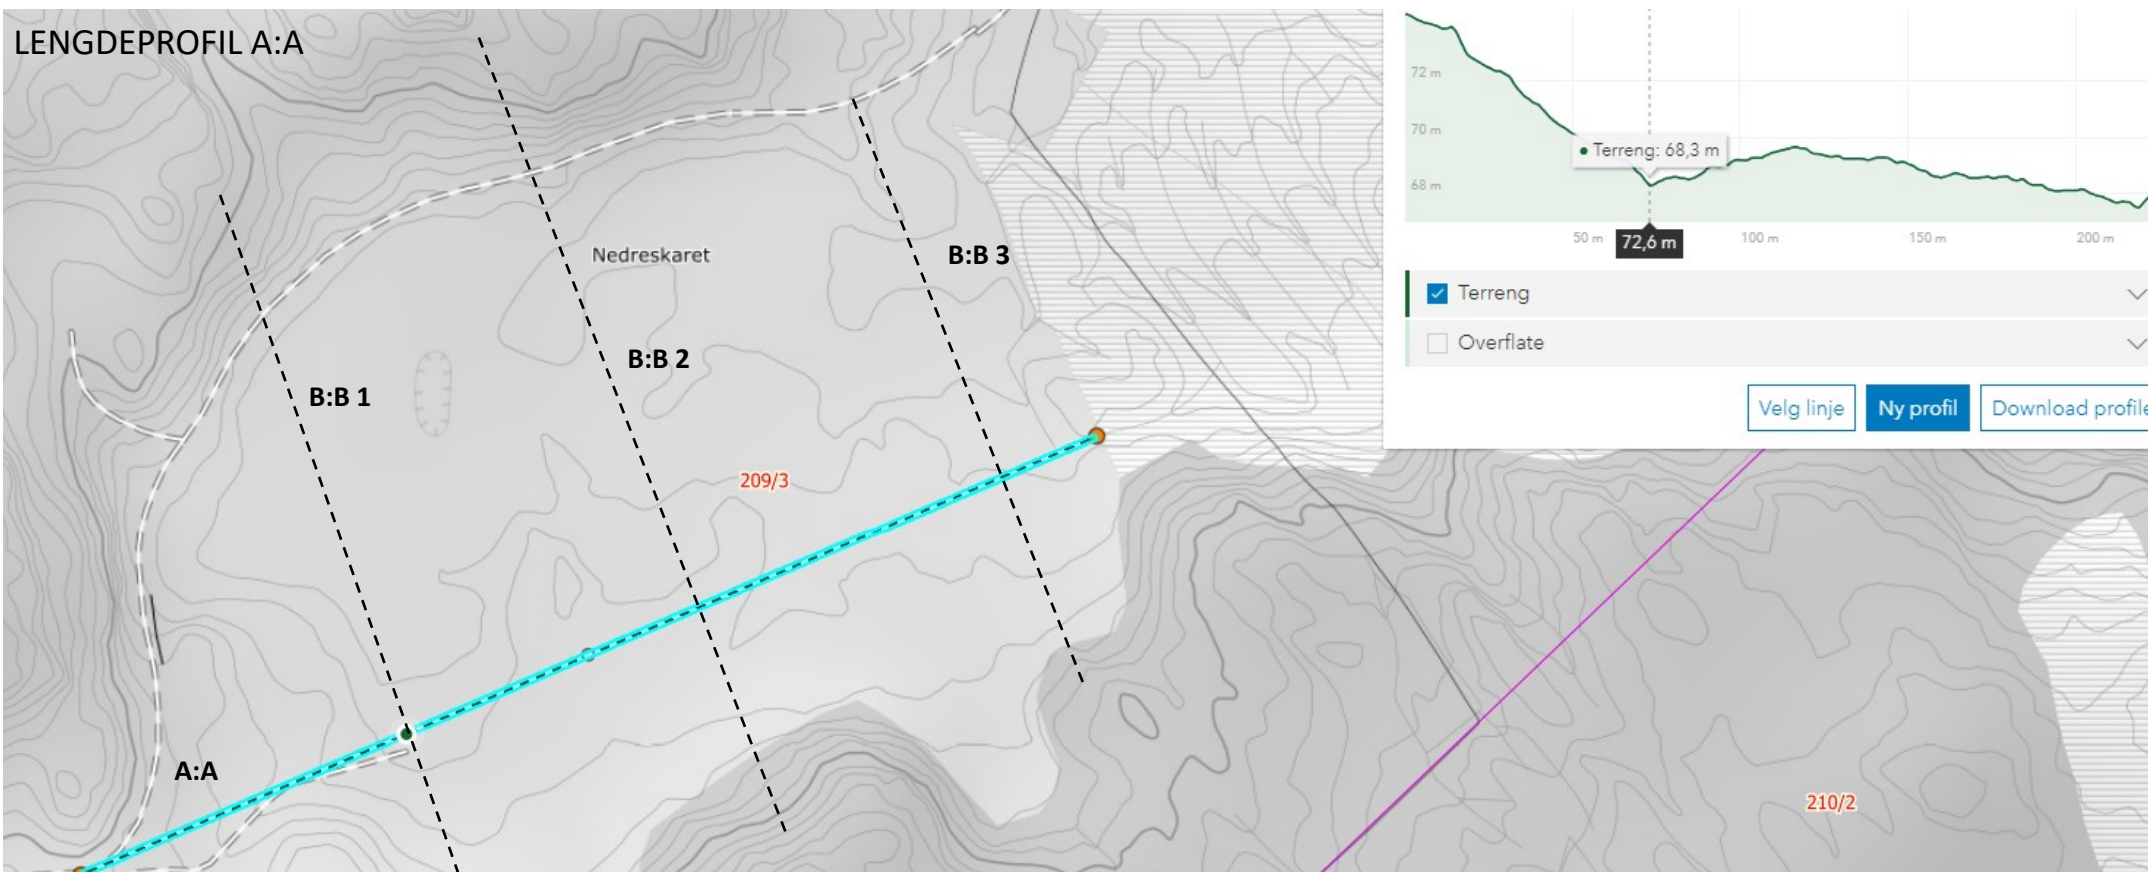

LENGDEPROFIL A:A

TVERRPROFIL B:B1

Terreng
 Overflate

[Velg linje](#) [Ny profil](#) [Download profile](#)

TVERRPROFIL B:B2

TVERRPROFIL B:B3

TILTAKSOMRÅDET SETT FRA ØST. Kilde: Norge i bilder