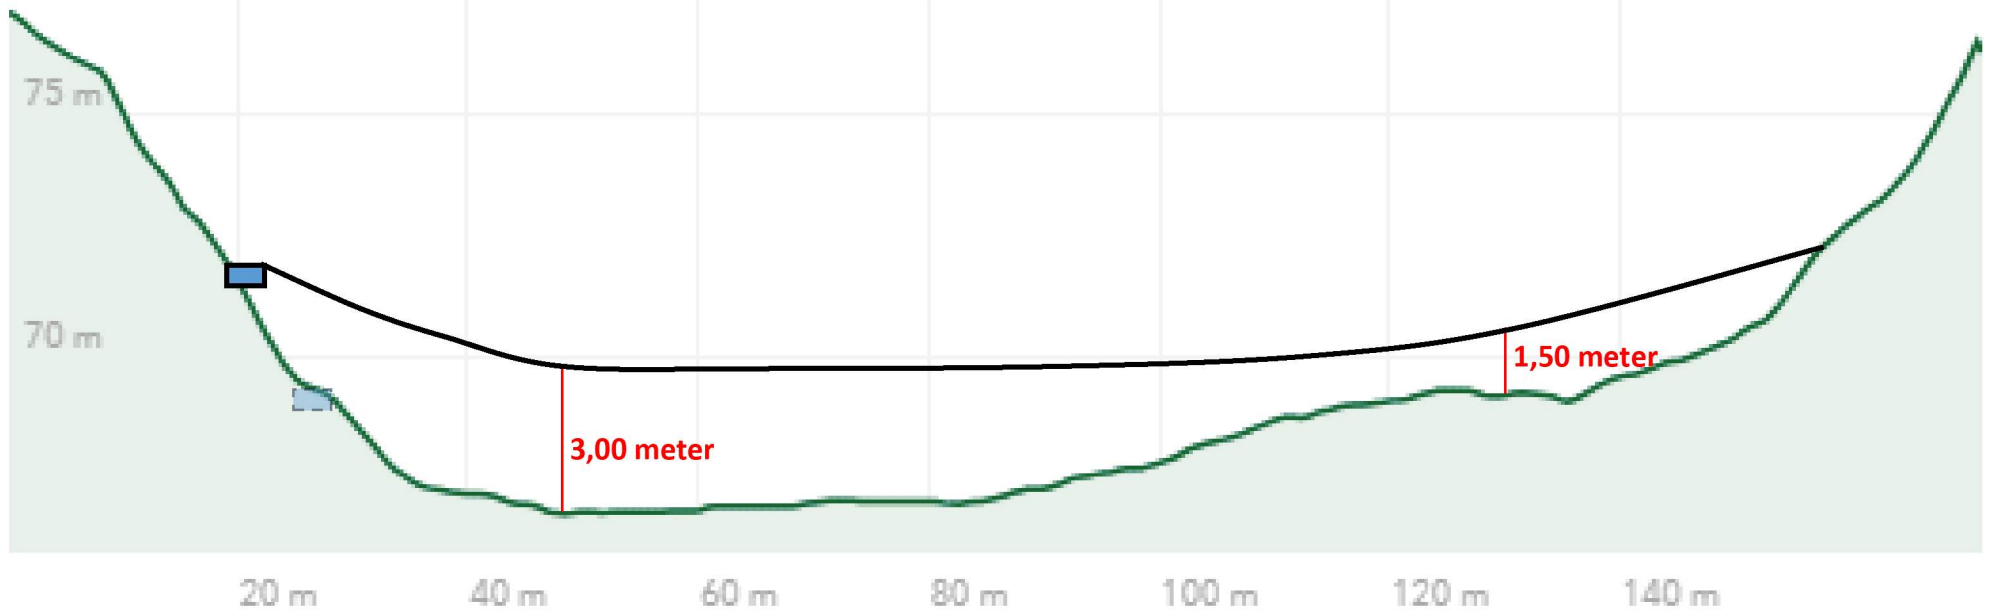

LENGDEPROFIL A:A

TVERRPROFIL B:B1

Terreng
 Overflate

[Velg linje](#) [Ny profil](#) [Download profile](#)

TVERRPROFIL B:B2

TVERRPROFIL B:B3

TILTAKSOMRÅDET SETT FRA ØST. Kilde: Norge i bilder