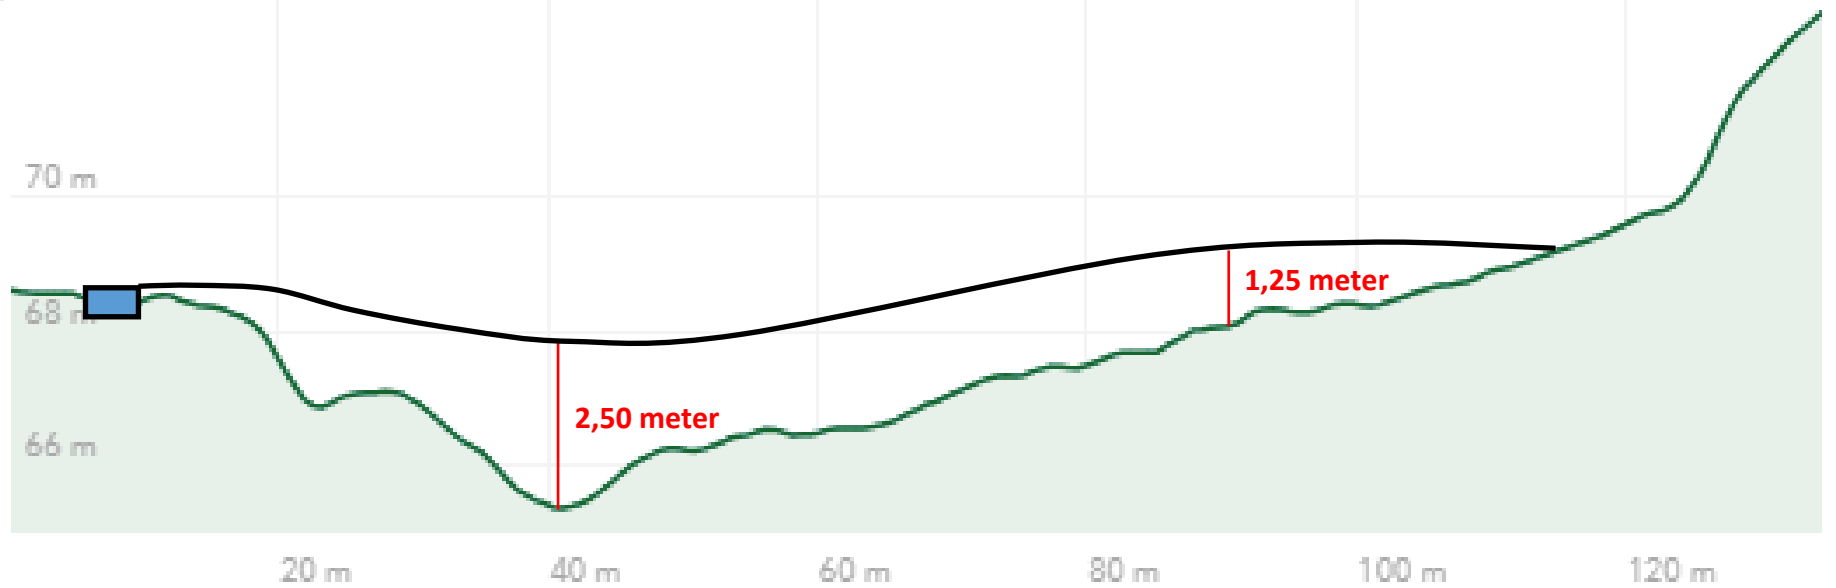

LENGDEPROFIL A:A

TVERRPROFIL B:B1

Terreng
 Overflate

[Velg linje](#) [Ny profil](#) [Download profile](#)

TVERRPROFIL B:B2

TVERRPROFIL B:B3

TILTAKSOMRÅDET SETT FRA ØST. Kilde: Norge i bilder