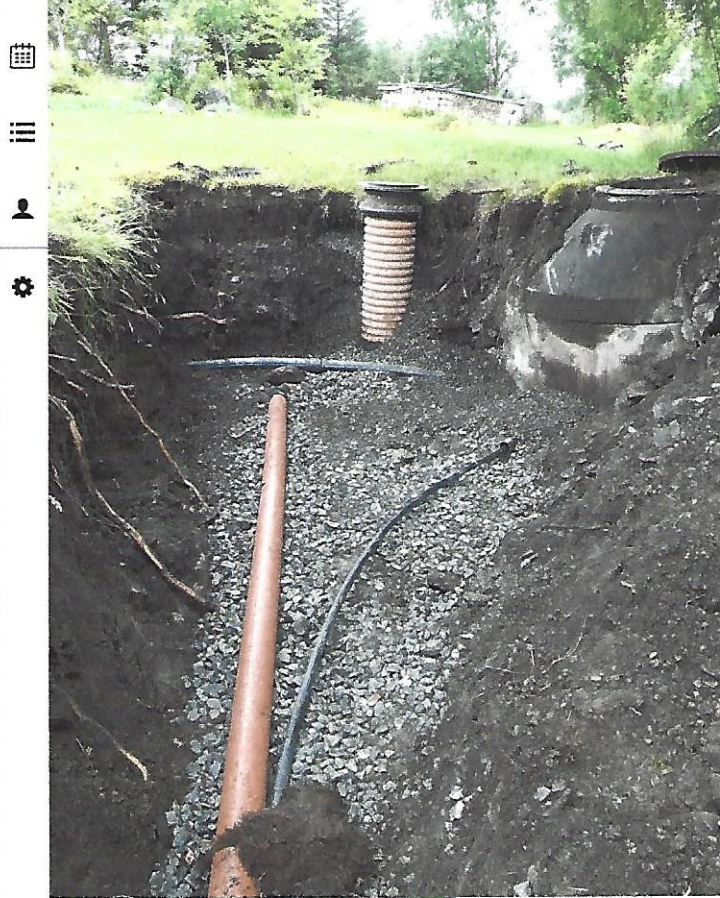

Åpne i ny fane Lukk

Bilde av tilkobling.jpg

E-post

k - Skjelangerveien 850, 354/38

<floysand@online.no>

bling til kommunalt nett for vann og kloakk. Bruk evt. bilde/skisse det som passer best. I k stoppekran for vann på utsiden av hytten.