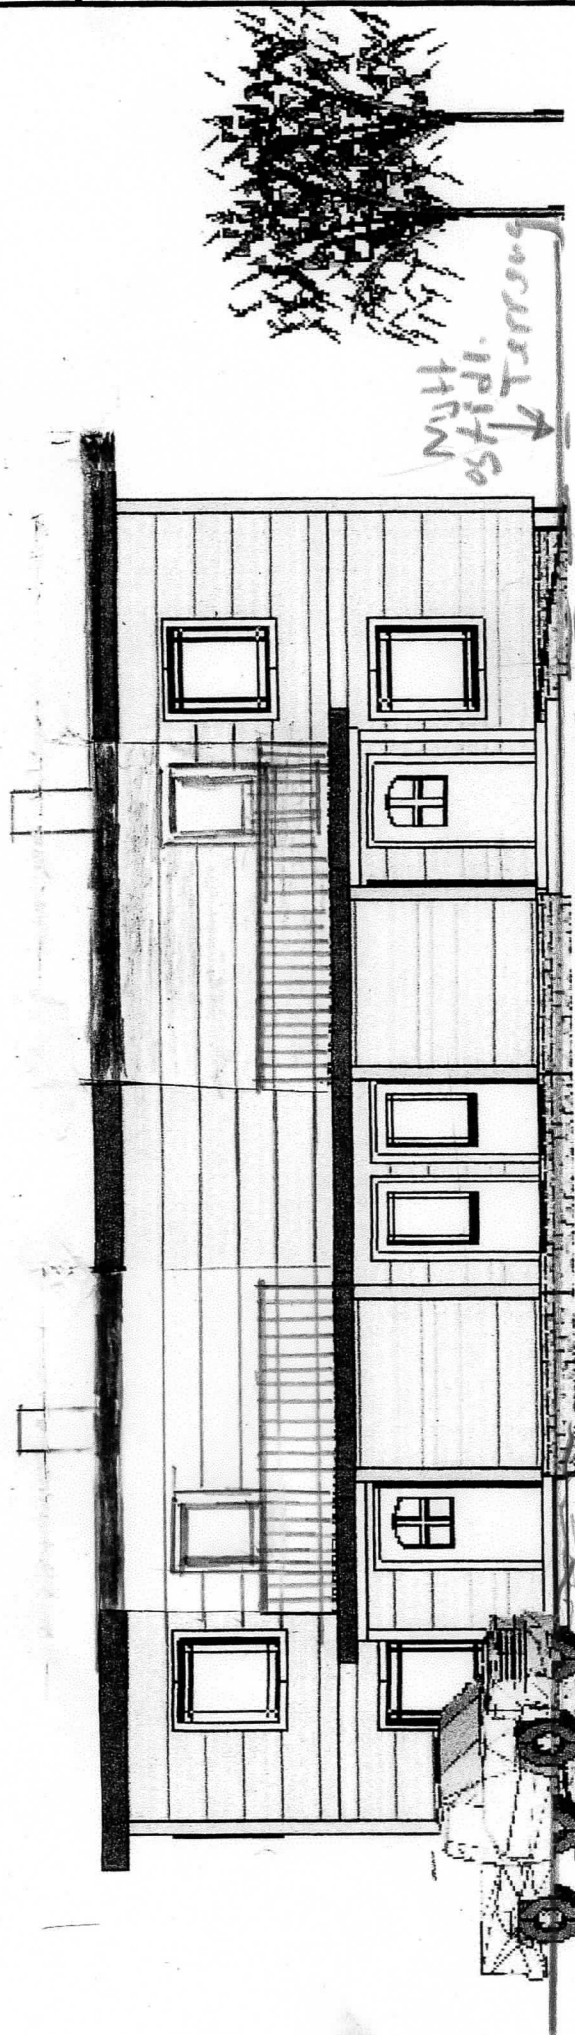

Tomannsbolig for Mjuebakkane AS
Bolig 506
Gnr. 9, Bnr. 28
i Meland Kommune
Tegn. Byggm. Steinar Thunold
M. 1:100

Nord-Øst

E4

Tidl. Terrasse

FASADE