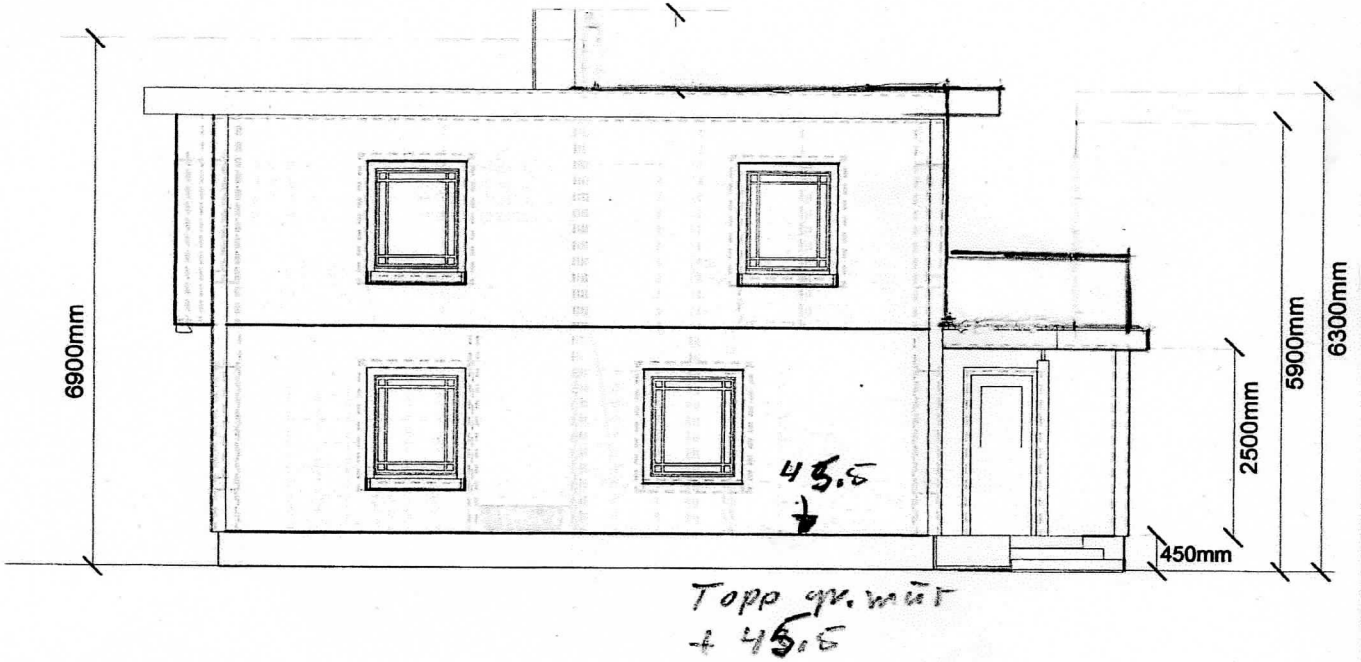

Tomannsbolig for Mjuebakkane AS
Bolig. Sog 6
Gnr.9.Bnr.28
i Meland kommune
Tegn.Byggm.Steinar Thunold
M.1:100

E8

Snitt

A

B

C