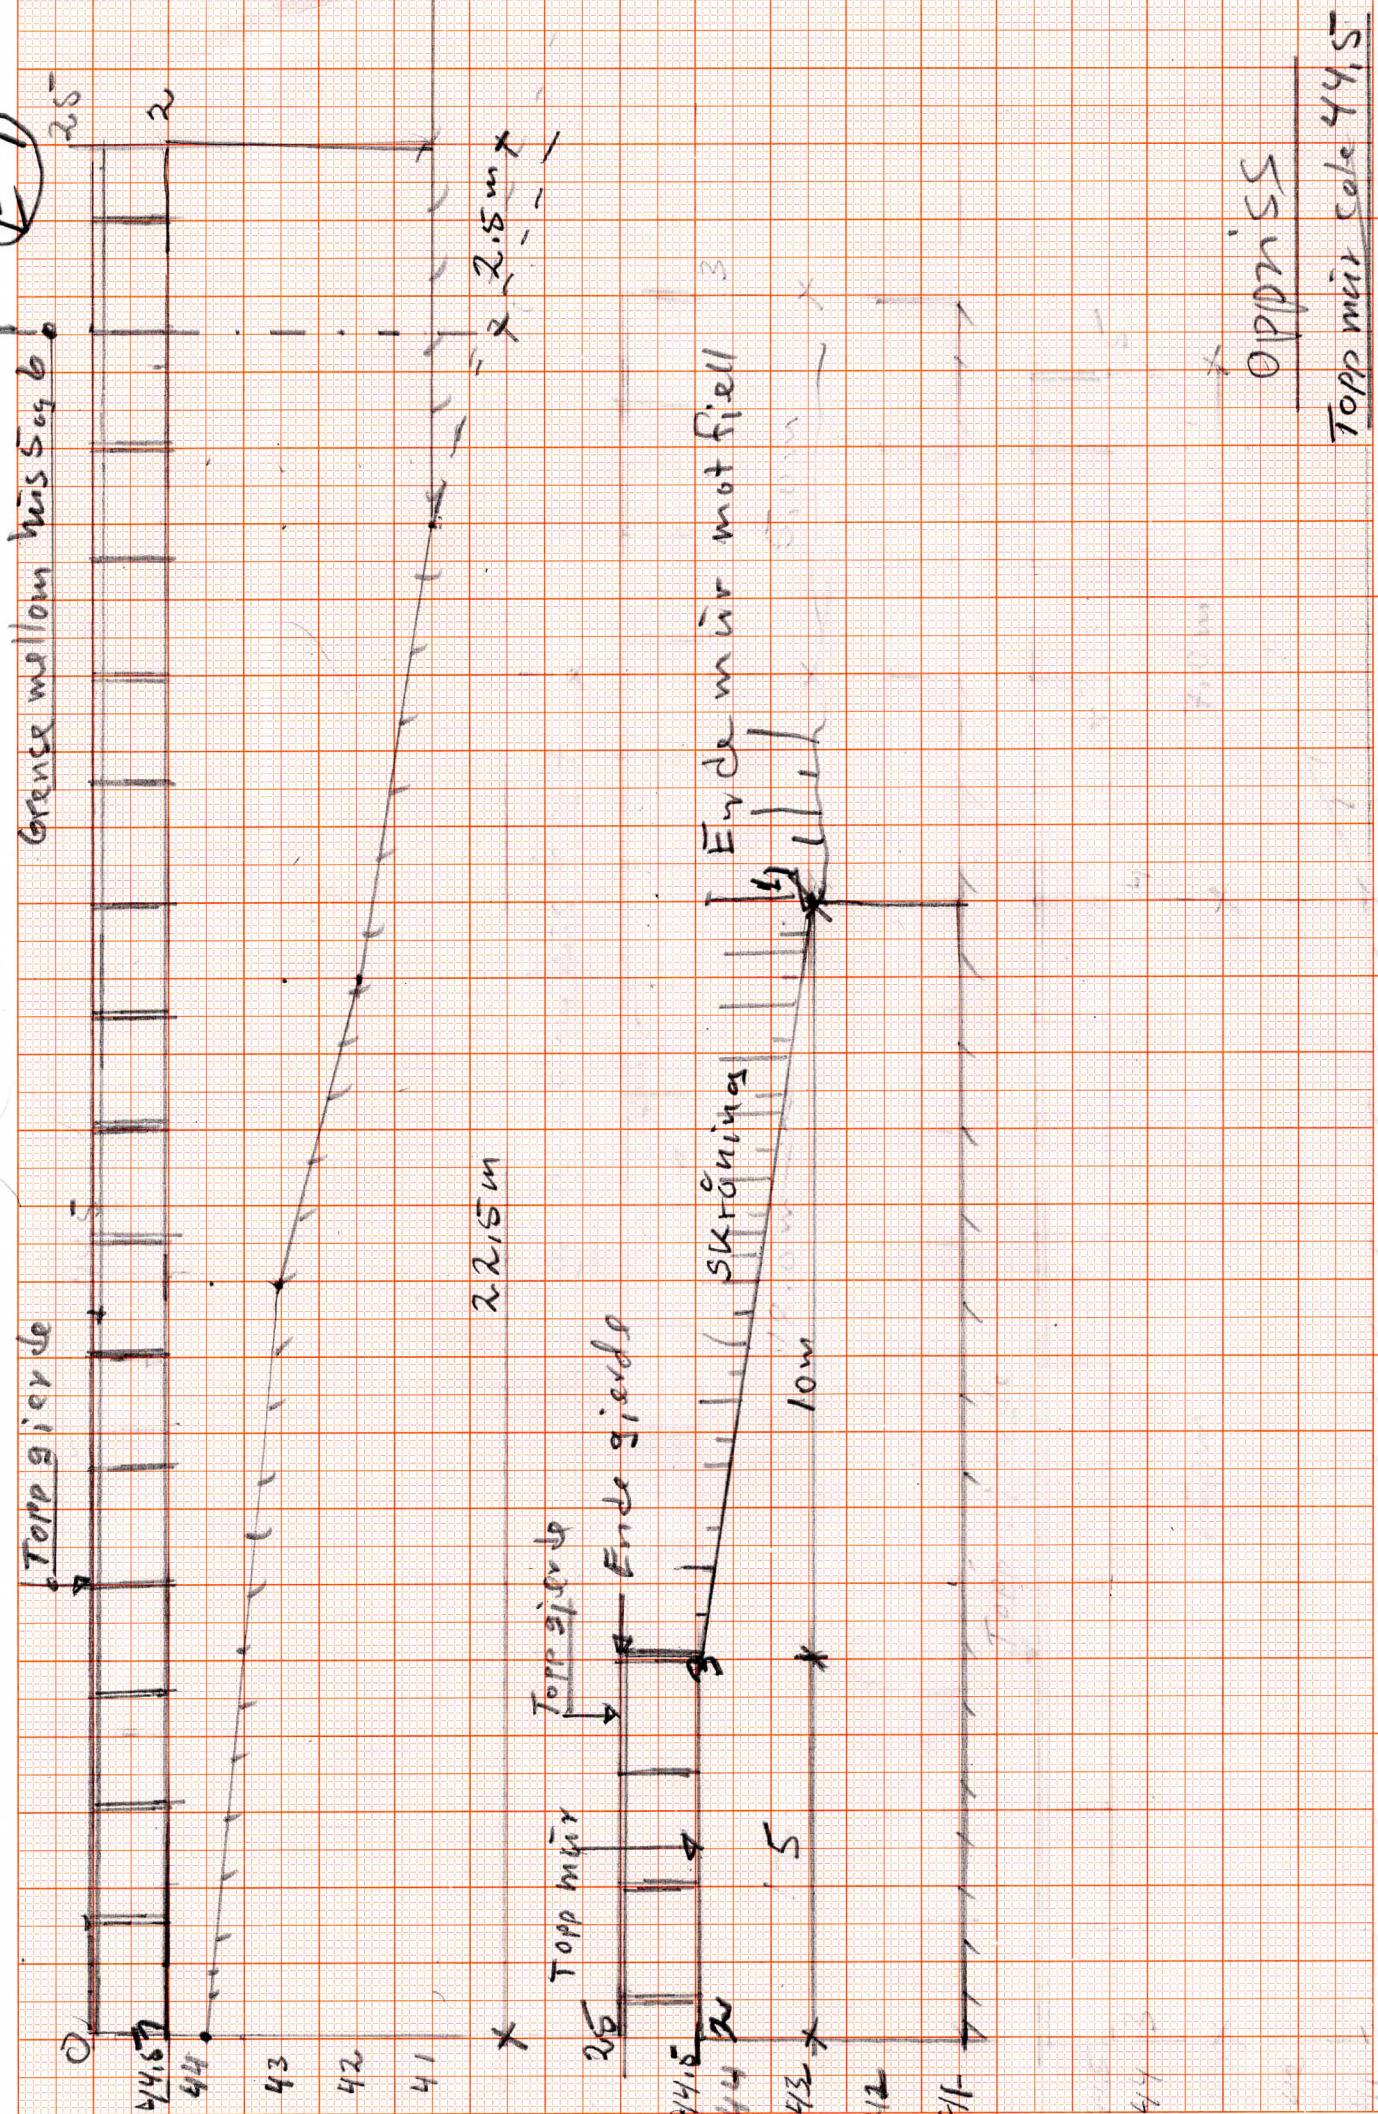

1/9

Oppriis

Topp mür 44,5

Mür mellom

Mz 1:100  
Frohu. 15.11.22

Mür 5,6,09 mot privat veg  
10/100  
11.22