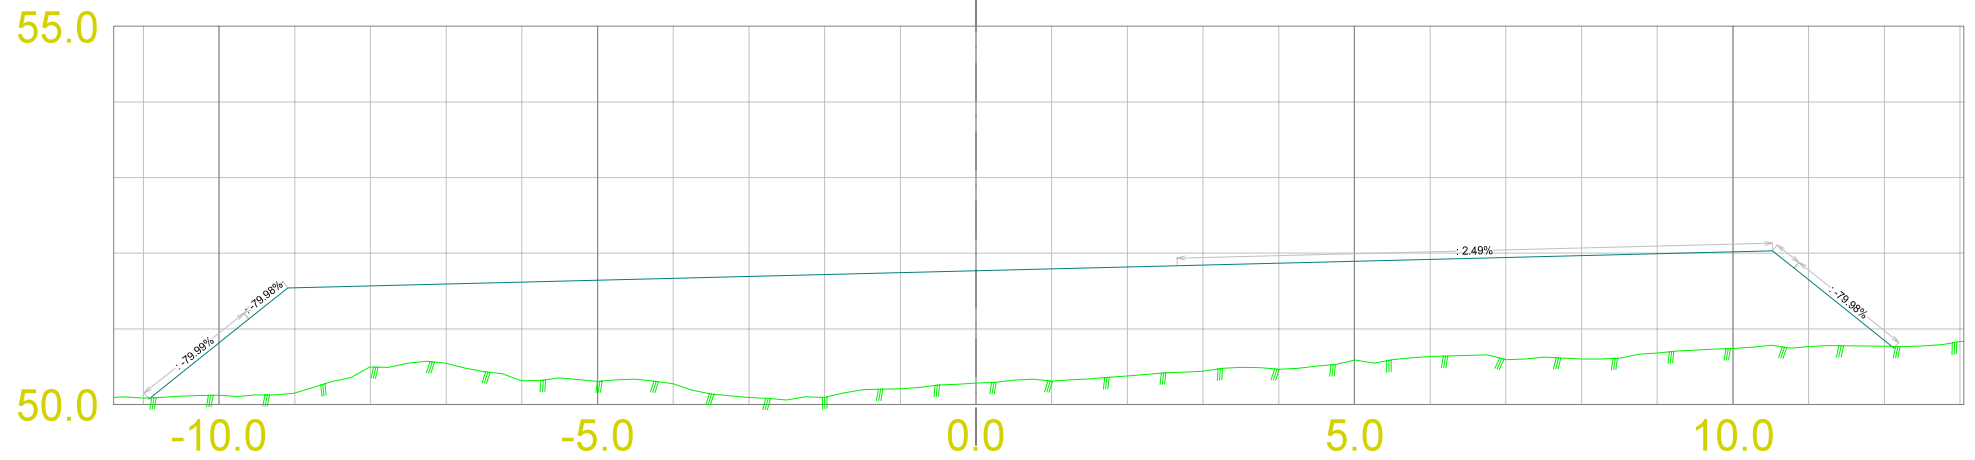

Snitt A

Dato: 25.11.2022	Konstr./tegnet	Godkjent	Målestokk
ETRS89/UTM SONE 32N			1:100
			Erstatning for:
			Erstattet av:
Henvisning:		Beregning:	

Snitt B

Dato: 25.11.2022	Konstr./tegnet	Godkjent	Målestokk 1:100
ETRS89/UTM SONE 32N			
			Erstatning for:
			Erstattet av:
Henvisning:		Beregning:	