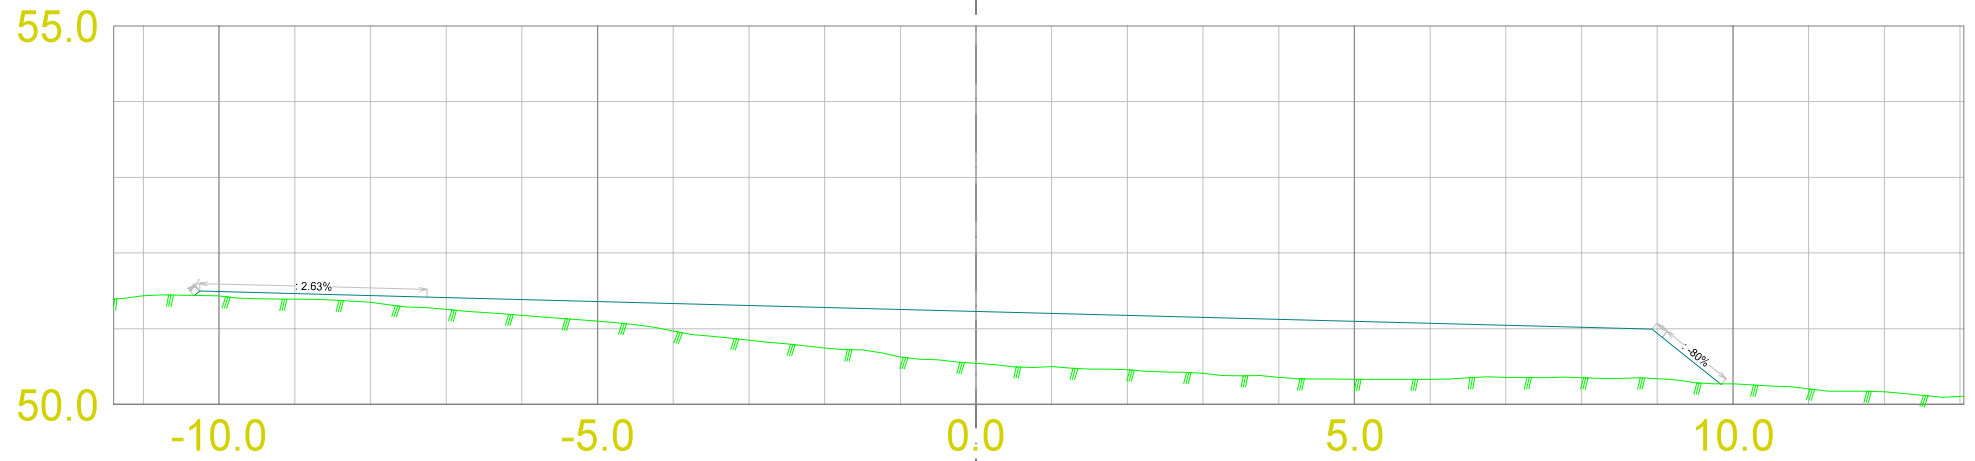

Snitt A

Dato: 25.11.2022	Konstr./tegnet	Godkjent	Målestokk
ETRS89/UTM SONE 32N			1:100
			Erstatning for:
			Erstattet av:
Henvisning:		Beregning:	

Snitt B

Dato: 25.11.2022	Konstr./tegnet	Godkjent	Målestokk 1:100
ETRS89/UTM SONE 32N			
			Erstatning for:
			Erstattet av:
Henvisning:		Beregning:	