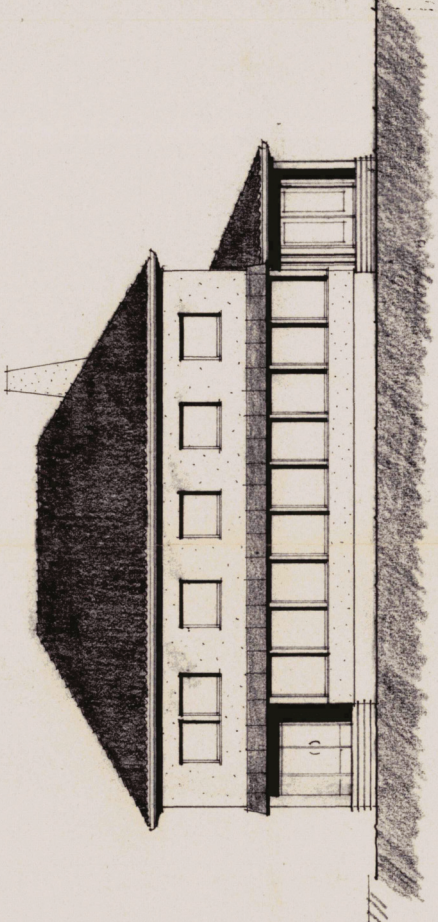

FASADE MOT AUST.

SNITT.

FASADE MOT NORD.

2207 20.12 H

3108 10.12 H

SMIDTS PENSJONAT.	APPREG. NR. 481.
PÅBYG. FASADE AUST OG NORD.	VAL. 1:100
ASKØY/ÅLEPESSTØ 20 MAI 1971 Johan West	TEK. NR. 004.
	RETTA: