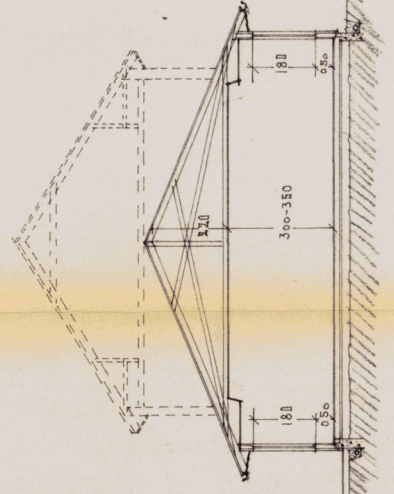

FASADE MOT AUST.

SNITT.

FASADE MOT NORD.

2207 20.12 H

3108 10.12 H

SMIDTS PENSJONAT.	APPREG. NR. 481.
PÅBYG. FASADE AUST OG NORD.	VAL. 1:100
ASKØY/ÅLEPESSTØ 20 MAI 1971 Johan West	TEK. NR. 004.
	RETTA: