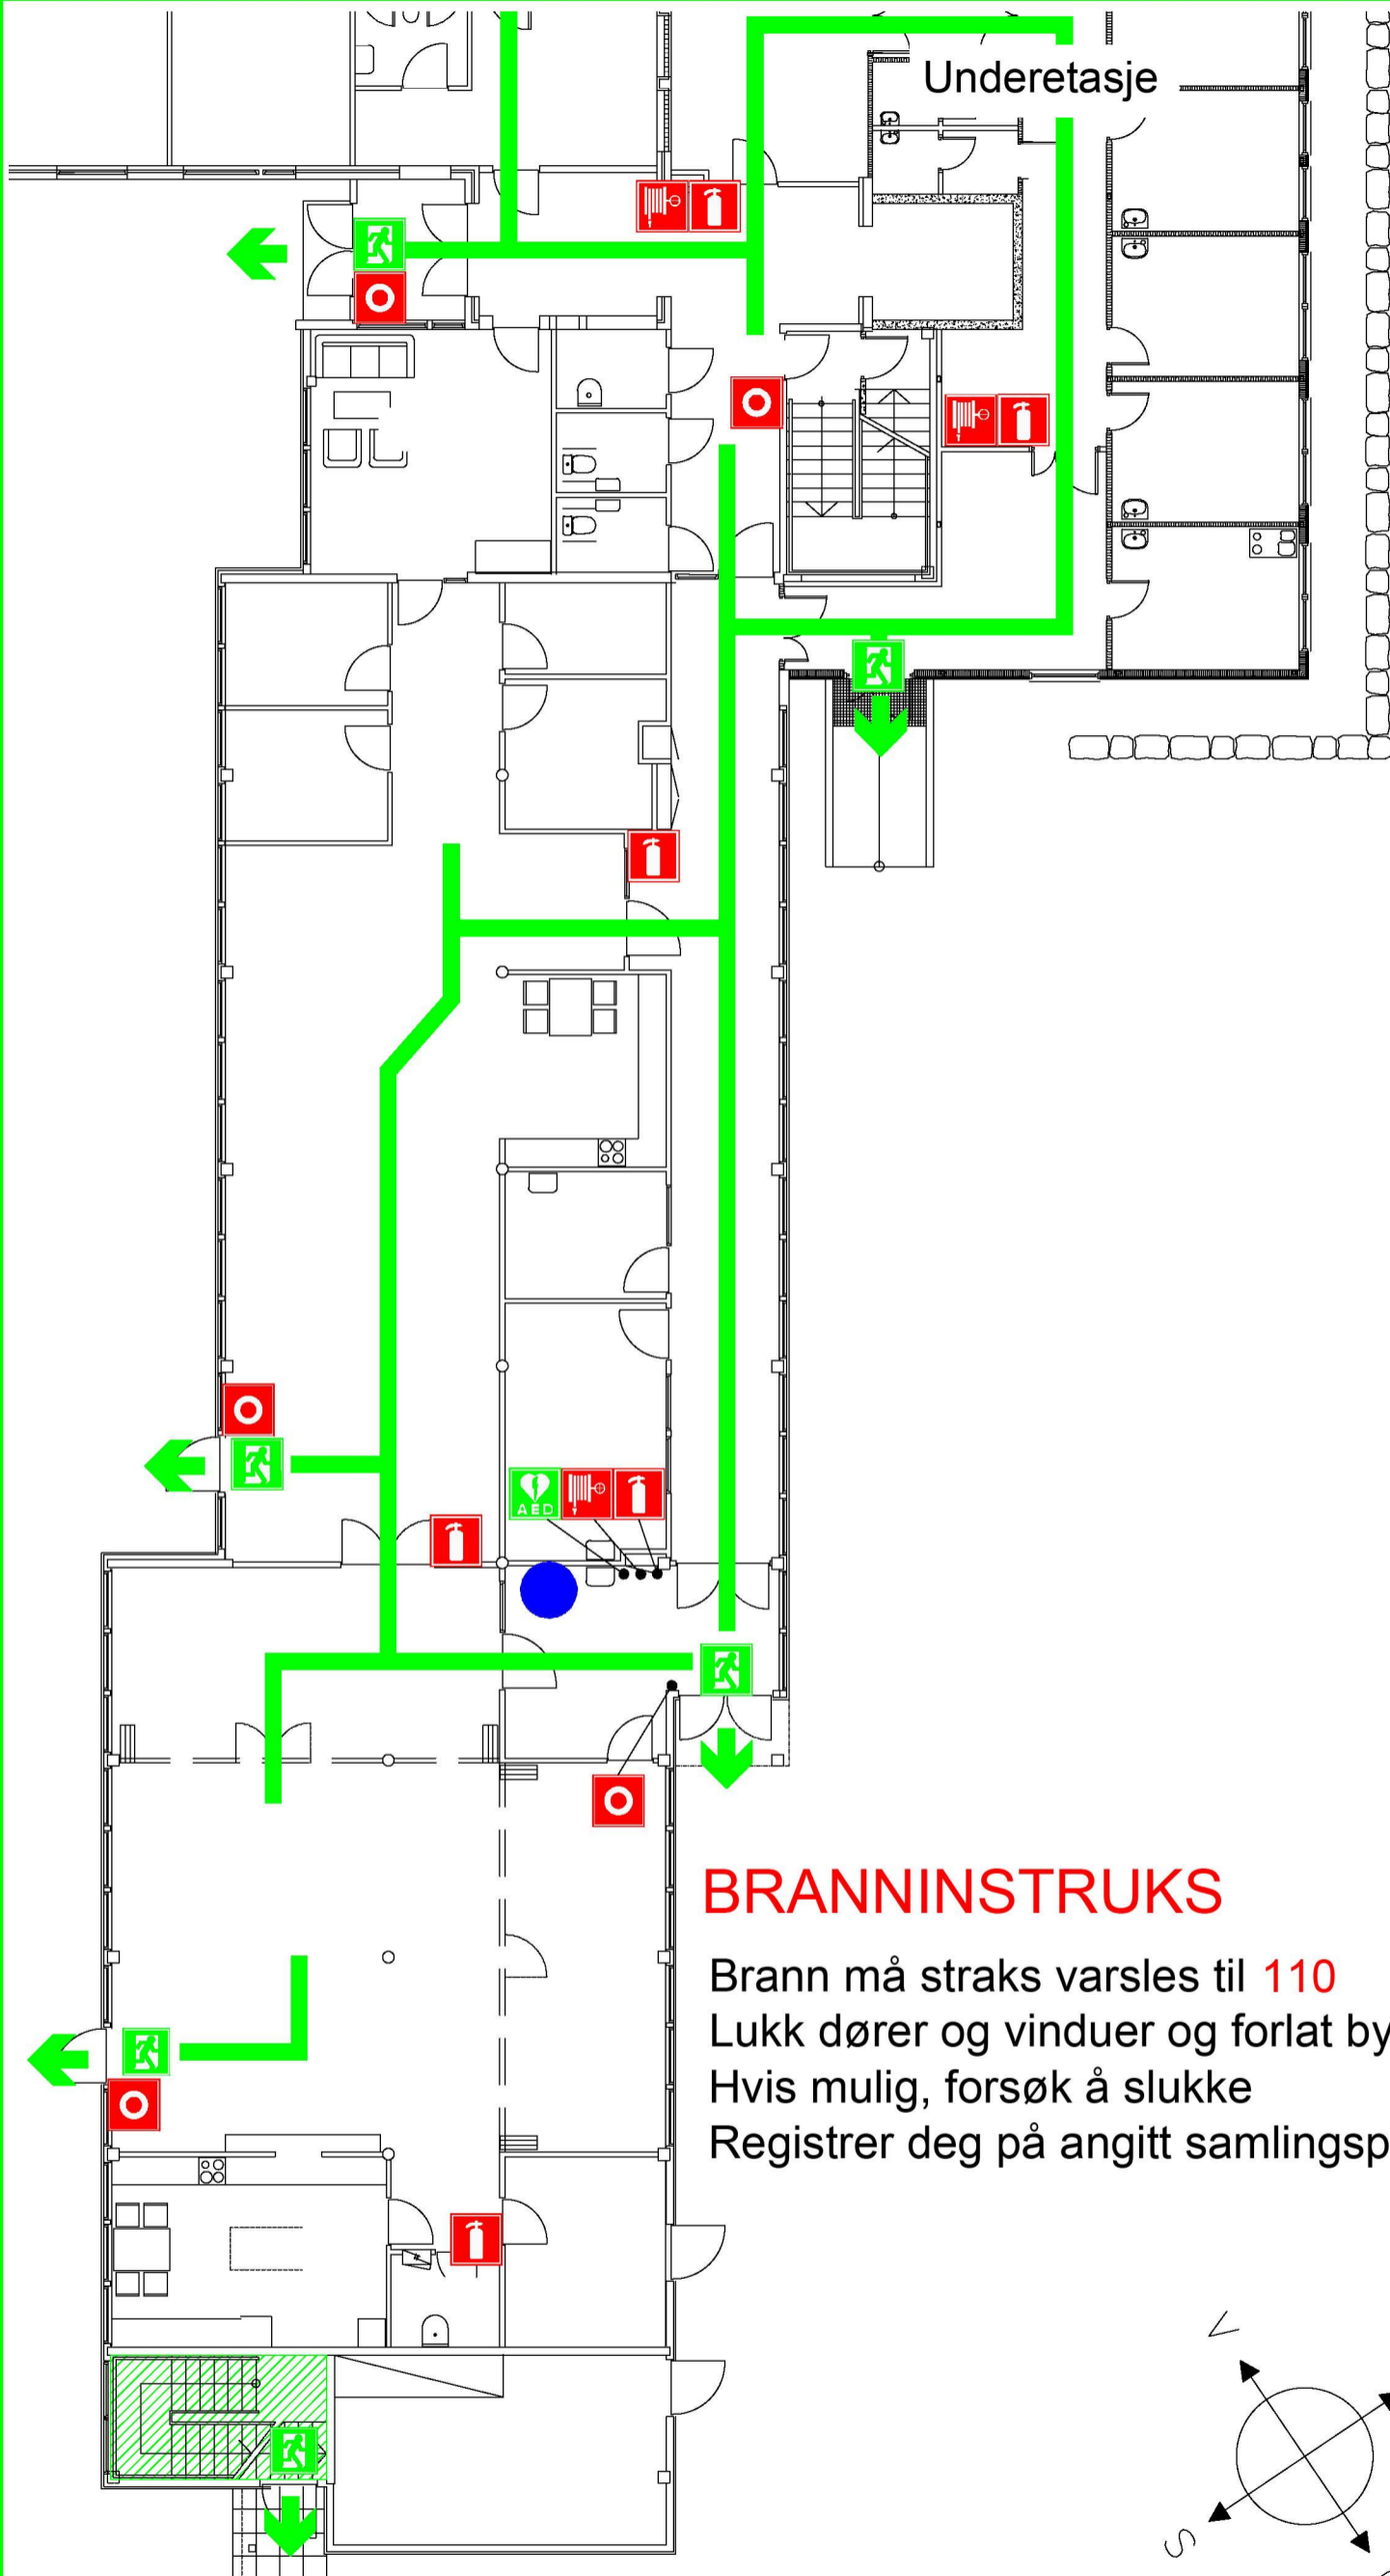

RØMNINGSPLAN

SYMBOLFORKLARING

- Brannmelder
- Brannslange
- Håndslukkeapparat
- Rømningsvei
- Fluktvei
- Hjertestarter
- Rømningsutgang
- Oppmøteplass
- Her står du
- Utgang

BRANNINSTRUKS

Brann må straks varsles til **110**
Lukk dører og vinduer og forlat bygget
Hvis mulig, forsøk å slukke
Registrer deg på angitt samlingsplass

OMRÅDEKART