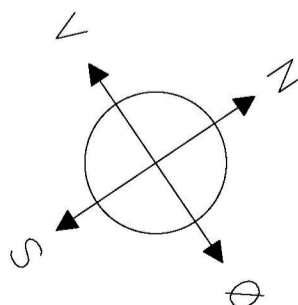

RØMNINGSPLAN

SYMBOLFORKLARING

- Brannmelder
- Brannslange
- Håndslukkeapparat
- Rømningsvei
- Fluktvei
- Hjertestarter
- Rømningsutgang
- Oppmøteplass
- Her står du
- Utgang

BRANNINSTRUKS

Brann må straks varsles til **110**
Lukk dører og vinduer og forlat bygget
Hvis mulig, forsøk å slukke
Registrer deg på angitt samlingsplass

OMRÅDEKART