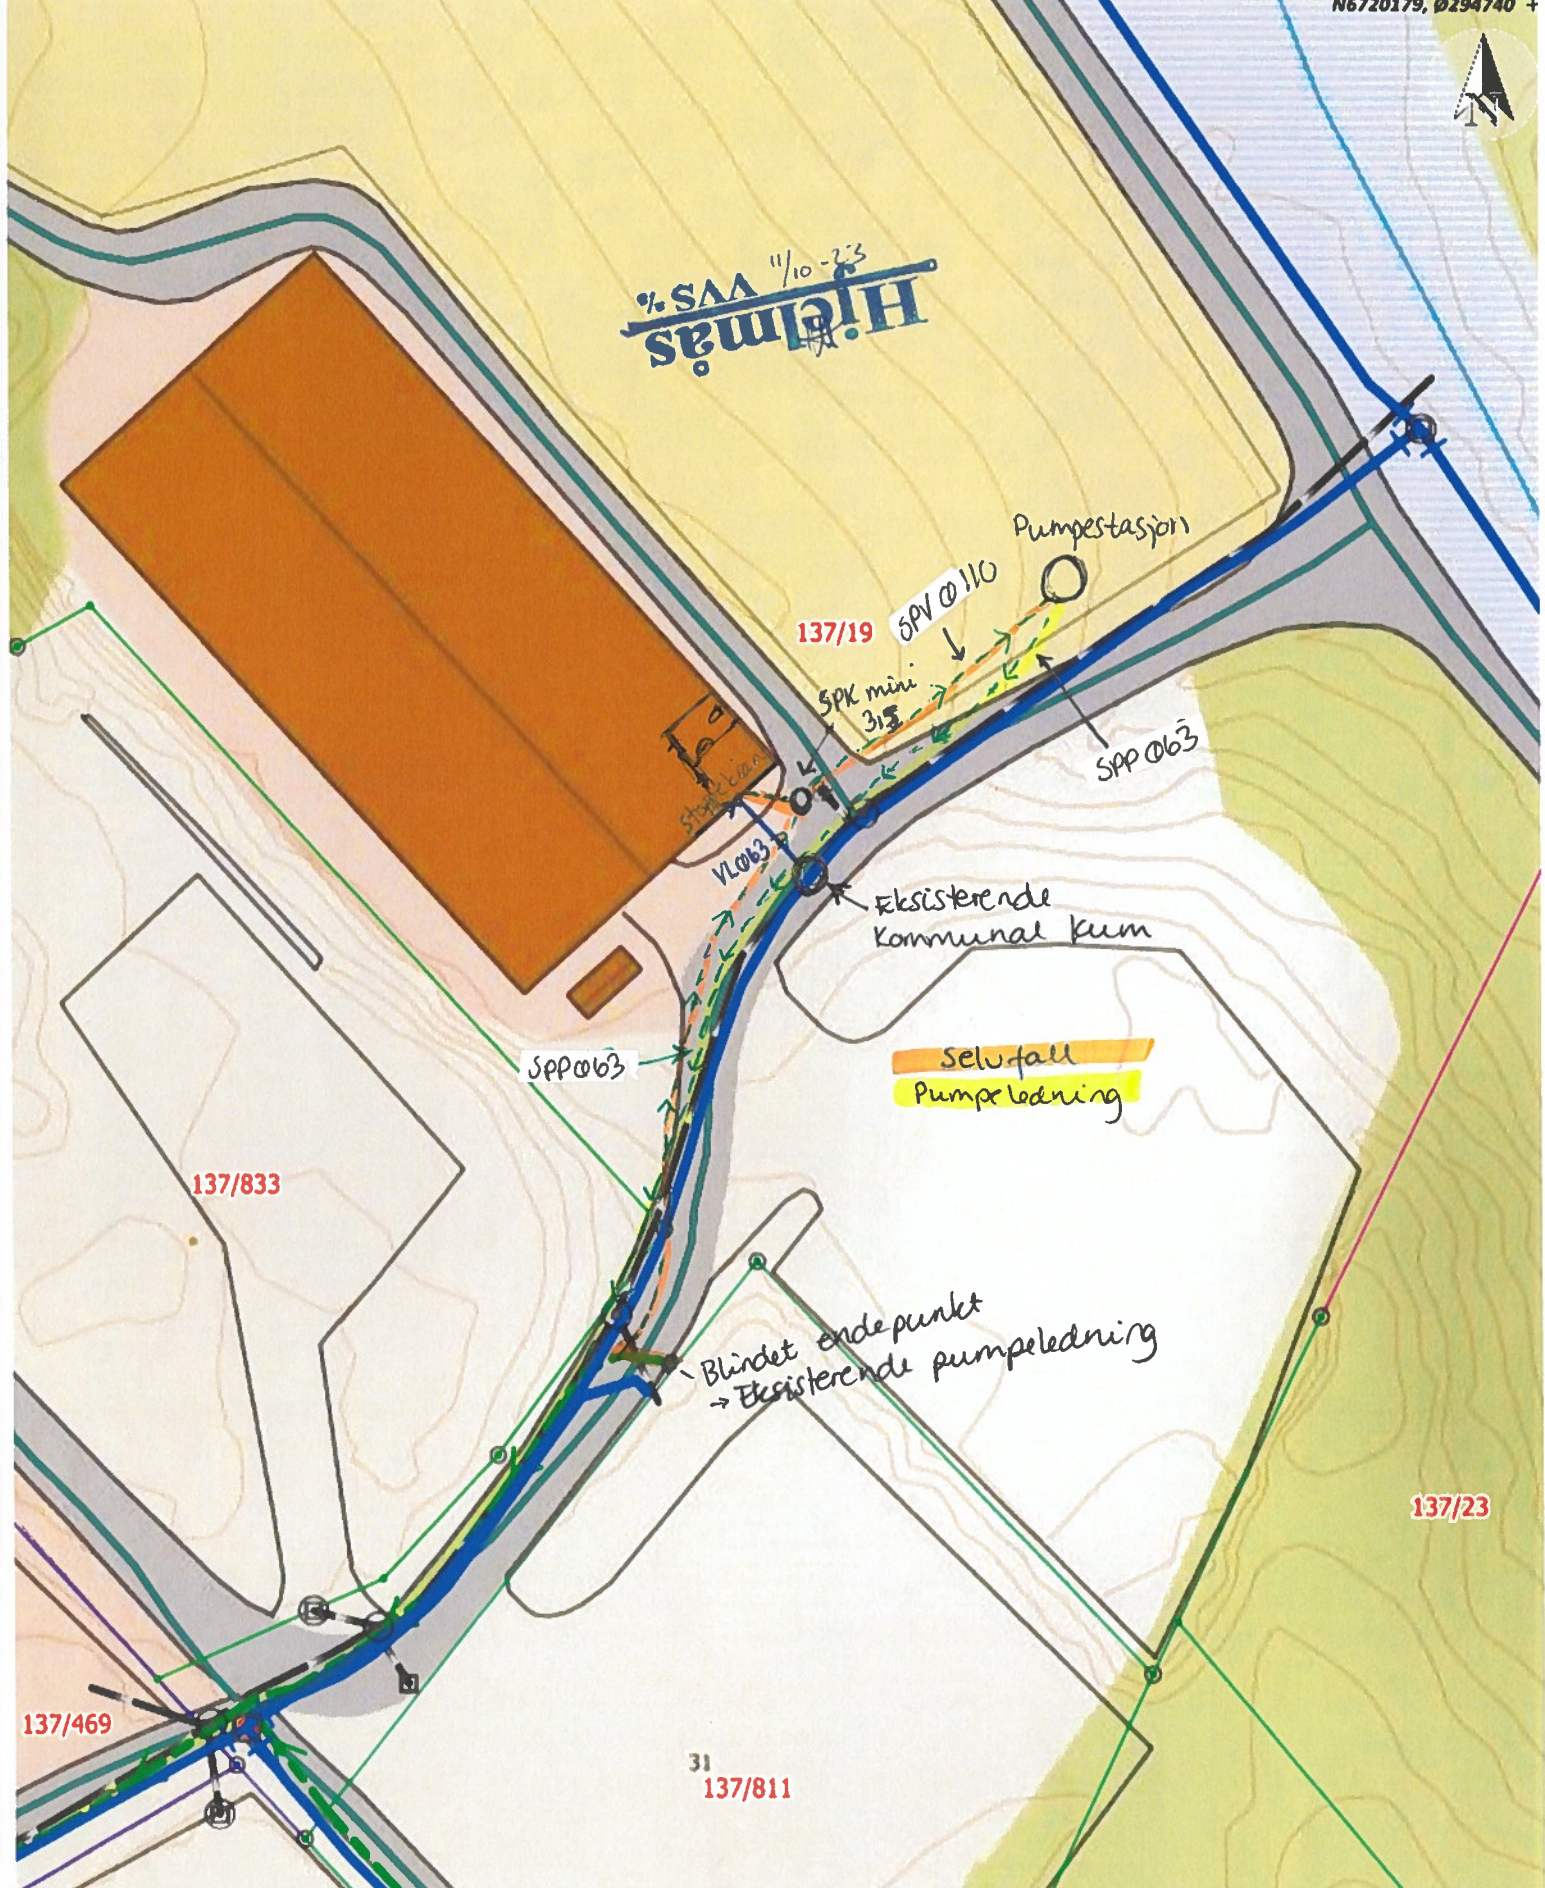

Hjort
VVS % SAA 11/10-23

Situasjonskart -
Sit.kart - GBnr. 137/19
Alver Hjort
Alvervegen, 5911 Alversund

Dato: 11-10-2023

137/815
Målestokk: 1:500